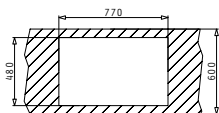

043000201  
Съглена  
дъсна

043000701  
Ваничка от  
инокс

Валвиди и сифони

521101701  
Валвида Ø92 с  
преливник

521055801  
Единичен  
сифон

СЕРИЯ  
DANAI  
PREMIUM

DANAI (79X50) 1B 1D

Размер на мивката: 790 x 500mm  
Размер на коритото: 340 x 395 x 172mm  
Шкаф: 45cm