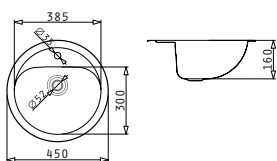

**BOLERO**

Размери на умивалника:  $\varnothing 450\text{mm}$   
Размери на коритото:  $\varnothing 385 \times 160\text{mm}$   
Шкаф: **45cm**

Тип	Код	Отвор за батерия	Валвида	Цена
ГЛАДКО	<b>100077101</b>	1 отвор	$\varnothing 52\text{mm}$	<b>231,90 лв.</b>