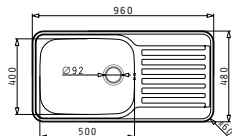

Размер на мивката: 960 x 480mm
Размер на коритото: 500 x 400 x 200mm
Шкаф: 60cm