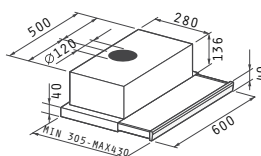

Плъзгащ NN1 SU 30L

ESSENTIAL

НОВ
продукт

Код

Цена

065012001
ИНОКС

134,40 лв.

Цвят: инокс

Размери: 60cm

Капацитет: 460m³/h

Ниво на шум: 53dB

Мотор: 2 x 100W

Плъзгащи се бутони

Метални филтри: 2

065915801 Филтри
активен въглен: 2

Цена: **20,28 лв.**