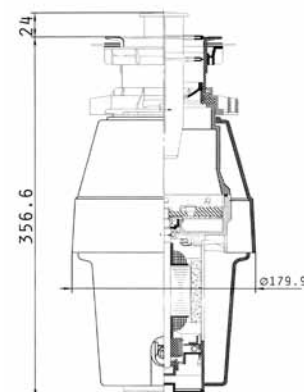

Тип	Код	Цена
Мелница за отпадъци Classic	037000101	198,00 лв.

Ниво на шум: <70db
Мощност: 375W (1/2 HP)
Тегло: 3.8kg
Обороти: 2600 r/min

За валвида Ø92mm

CE | RoHS