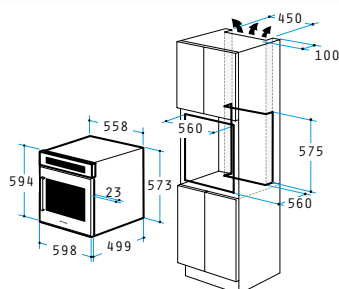

Фурна 60АП 1095 Inox

ГОРЕН ШКАФ

Код

034007102

Цена

1214,15 лв.

Размери: 598 x 594 x 522mm

11 функции

Обем: 56 литра

Сензорно управление

Електронен автоматичен програматор

Електронно напомняне

Електронен часовник

Тройно стъкло

Свалящо се вътрешно стъкло

Система за охлаждане

2 тави (45mm)

1 решетка

Странични релси

Телескопични релси

Antispot покритие на лицевата част

Easy to Clean - лесна за почистване повърхност

Странично отваряне

Енергиен клас А

made in Italy