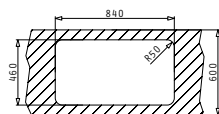

**521055201**  
Двоен сифон 1 1/2

Препоръчана батерия

GUSTO

SPACE MID (86x48) 2B

Размер на мивната: 860 x 480mm  
Размер на коритата: 400 x 400 x 200mm / 365 x 335 x 150mm  
Шкаф: 90cm

Тип	Код	Отвор за батерия	Валвиди	Цена
ГЛАДКО	<b>108716301</b>	1 отвор	Ø92mm Ø92mm	<b>346,40 лв.</b>
ЛЕН	<b>108722801</b>	1 отвор	Ø92mm Ø92mm	<b>389,20 лв.</b>