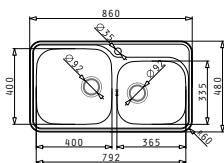

**521055201**  
Двоен сифон 1 1/2

Препоръчана батерия

GUSTO

SPACE MID (86x48) 2B

Размер на мивната: 860 x 480mm  
Размер на коритата: 400 x 400 x 200mm / 365 x 335 x 150mm  
Шкаф: 90cm

Тип	Код	Отвор за батерия	Валвиди	Цена
ГЛАДКО	<b>108716301</b>	1 отвор	Ø92mm Ø92mm	<b>346,40 лв.</b>
ЛЕН	<b>108722801</b>	1 отвор	Ø92mm Ø92mm	<b>389,20 лв.</b>