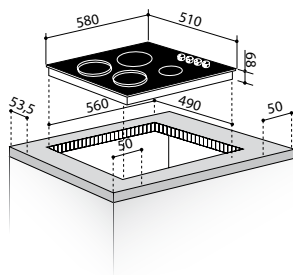

Размери: 580 x 510mm

7 Степени на мощността

Светлинна индикация за остатъчна топлина

Рамка от инокс

**made in Italy**

Плот с котлони Газови & Керамични (2+2)

ГОРЕН ПЛОТ

**НОВ**  
продукт