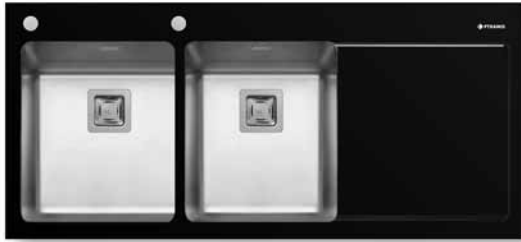

Комплектът включва автоматична валвида и сифон.

Профил 2

Препоръчана батерия

Акcesoари

Валвиди и сифони

CRYSTALON (116X52) 2В 1D ЧЕРНА ЛЯВА

Размер на мивката: 1160 x 520mm  
Размер на коритата: 340 x 400 x 200mm / 340 x 400 x 200mm  
Шкаф: 80cm