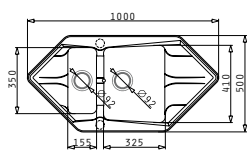

GRANITE

Комплектът включва валвиди и спестяващо пространство сифон.

Размер на мивката: 1000 x 500mm

Размер на коритата: 325 x 410 x 220mm / 155 x 350 x 130mm

Шкаф: 60cm

Профил 2

**Препоръчителни аксесоари**