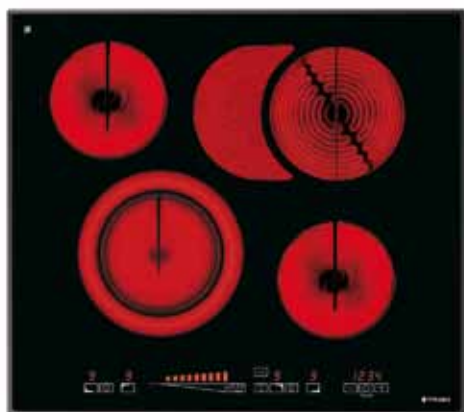

Електронен таймер

Бързо достигане на висока температура

Периметър бижуте

**made in Italy**

Плот с котлони 58HL 633 Сензорен бижуте Slider

ГОРЕН ПЛОТ

**НОВ  
продукт**

Код