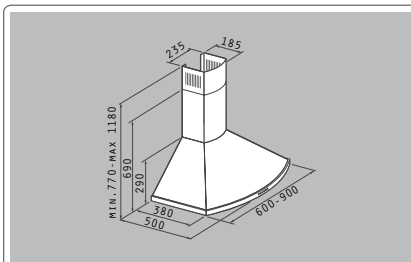

**065007201**  
60cm

**573,05 лв.**

Материал: инокс

Размери: 90cm / 60cm

Капацитет: 800m<sup>3</sup>/h

Ниво на шум: 55dB

Мотор: turbo/250W

Халогенни лампи