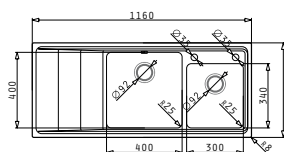

Размер на мивката: 1160 x 500mm
Размер на коритата: 400 x 400 x 200mm / 300 x 340 x 170mm
Шкаф: 80cm