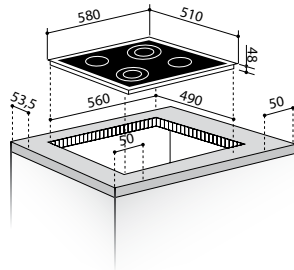

Плот с котлони 58HL 601 Plus

ДОЛЕН ПЛОТ

Код

030027402

Цена

513,70 лв.

6 Керамични котлона Hi - Light:

Ø145mm / 1200W

Ø120 / 210mm, 700 / 2100W

Ø100 / 180mm, 600 / 1700W

Ø145mm / 1200W

Размери: 580 x 510mm

7 Степени на мощността

Светлинна индикация за остатъчна топлина

Рамка от инокс

Малък котлон 100 mm

made in Italy