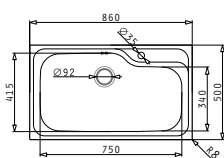

Препоръчана батерия

Акcesoари

Валвиди и сифони

СЕРИЯ  
TITAN  
PREMIUM

TITAN (86X50) 1B

Размер на мивката: 860 x 500mm  
Размер на коритото: 750 x 415 x 210mm  
Шкаф: 90cm

Препоръчителни аксесоари

Ваничка от иннок & Пластмасова ваничка за отвора на дъската за рязане.