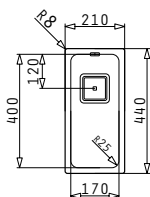

LUME (17X40) 1B

Външни размери: 210 x 440mm
Размер на коритото: 170 x 400 x 140mm
Шкаф: 30cm

Тип	Монтаж	Код	Валвида	Цена
ГЛАДКО	РАВЕН ПРОФИЛ	101023501	Квадратна	194,50 лв.

Комплектът включва валвида и сифон.

очаквайте скоро

НОВ
продукт

Акcesoари

043000701
Ваничка от
инокс

Валвиди и сифони

521205501
Квадратна валвида
с преливник

521055801
Единичен
сифон

LUME (34X40) 1B

Външни размери: 380 x 440mm
Размер на коритото: 340 x 400 x 200mm
Шкаф: 40cm

Тип	Монтаж	Код	Валвида	Цена
ГЛАДКО	РАВЕН ПРОФИЛ	101023601	Квадратна	243,80 лв.

Комплектът включва валвида и сифон.

очаквайте скоро

НОВ
продукт

Акcesoари

043000201
Съглена дъсна

043000701
Ваничка от
инокс

Валвиди и сифони

521205501
Квадратна валвида
с преливник

521055801
Единичен
сифон

LUME (40X40) 1B

Външни размери: 440 x 440mm
Размер на коритото: 400 x 400 x 200mm
Шкаф: 45cm

Тип	Монтаж	Код	Валвида	Цена
ГЛАДКО	РАВЕН ПРОФИЛ	101023701	Квадратна	269,30 лв.

Комплектът включва валвида и сифон.

очаквайте скоро

НОВ
продукт

Акcesoари

043000201
Съглена Дъсна

043000701
Ваничка от
инокс

Валвиди и сифони

521205501
Квадратна валвида
с преливник

521055801
Единичен
сифон