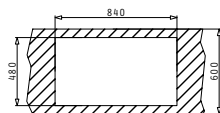

Размер на мивката: 790 x 500mm
Размер на коритото: 340 x 395 x 172mm
Шкаф: 45cm