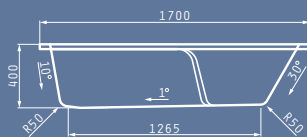

Модел	Код	Цена
ВАНА VALERIA 170X80cm	022215601	296,20 лв.
ВАНА VALERIA 170X80cm С ХИДРОМАСАЖ TURBO	185300401	1690,90 лв.
ПАНЕЛ ДЪЛЖИНА 170cm VALERIA	021300901	155,35 лв.
ПАНЕЛ ШИРОЧИНА 80cm VALERIA	021301401	104,20 лв.

Размери на ваната: 170 x 80cm

Нетно тегло на ваната: 22kg
Пълна вместимост: 270lt

- ПРЕПОРЪЧИТЕЛНО МЯСТО ЗА МОТОР
- ПРЕПОРЪЧИТЕЛНО МЯСТО ЗА МОНТИРАНЕ НА ДРЪЖКИТЕ