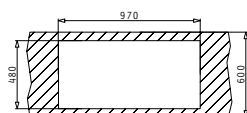

Цвет	Код	Валвида	Цена
БЯЛ	071900001	Ø92mm	487,70 лв.
БЕЖ	071900301	Ø92mm	487,70 лв.
ПЯСЪК	071900701	Ø92mm	487,70 лв.
ГРАФИТ	071900101	Ø92mm	487,70 лв.

Комплектът включва валвида и спестяващо пространство сифон.

Профил 2

Препоръчана батерия

BALATA