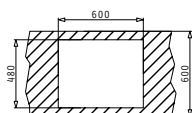

Размер на мивката: 620 x 500mm
Размер на коритата: 340 x 400 x 150mm / 160 x 300 x 90mm
Шкаф: 60cm