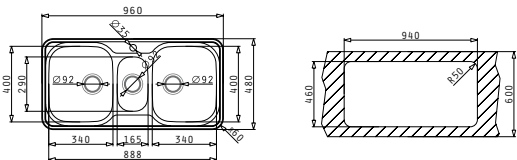

**521055201**  
Двоен сифон 1 1/2

Препоръчана батерия

ADORNO

SPACE MINI (96x48) 2 1/2B

Размер на мивката: 960 x 480mm  
Размер на коритата: 340 x 400 x 180mm / 165 x 290 x 120mm / 340 x 400 x 180mm  
Шкаф: 100cm