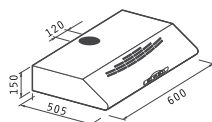

Обикновен 60cm с метален филтър

ESSENTIAL

Код	Цена
065100301 ИНОКС	179,70 лв.

Цвят: инокс

Размери: 60cm

Капацитет: 450m³/h

Ниво на шум: 53dB

Мотор: 2 x 110W

Плъзгащи се бутони

Метални филтри: 2

065099801 Филтри активен въглен: 2

Цена: **13,90 лв.** **made in Italy**