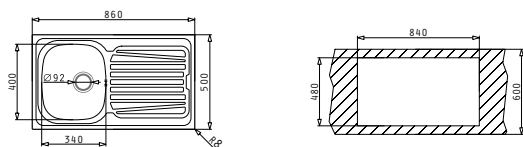

Тип	Код	Отвор за батерия	Валвида	Цена
ГЛАДНО	100129801	Без отвори	Ø92mm	163,50 лв.
ЛЕН	100131001	Без отвори	Ø92mm	219,05 лв.

Комплектът включва валвида и сифон.