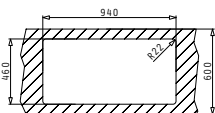

Акcesoари

Профил 3

Валвиди и сифони

Препоръчана батерия

СЕРИЯ  
DIMITRA  
CLASSIC

DIMITRA

Размер на мивката: 960 x 480mm  
Размер на коритата: 165 x 290 x 120mm / 340 x 400 x 180mm  
Шкаф: 60cm

Тип	Код	Отвор за батерия	Валвида	Цена
ГЛАДКО	<b>108747701</b>	1 отвор	Ø92mm Ø92mm	<b>307,90 лв.</b>