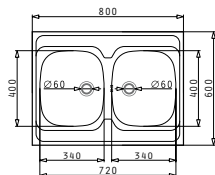

Акcesoари

4- ъглова

Валвиди и сифони

Препоръчана батерия

INTERNATIONAL (80X60) 2B

Размер на мивката: 800 x 600mm  
Размер на коритата: 340 x 400 x 150mm / 340 x 400 x 150mm  
Шкаф: 80cm

Тип	Код	Отвор за батерия	Валвиди	Цена
ГЛАДНО	<b>100103501</b>		Ø60mm Ø60mm	<b>162,45 лв.</b>