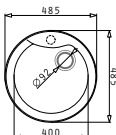

25
години
гаранция

● PYRAGRANITE HYDRIA

PYRAGRANITE HYDRIA (Ø44) 1B

made in Italy

Размер на мивната: Ø440mm
Размер на коритото: 360 x 220mm
Шкаф: 45cm

Шаблон за изрязване в комплекта.

Цвет	Код	Валвиди	Цена
БЯЛ	073900001	Ø92mm	315,20 лв.
СИВ	073900601	Ø92mm	315,20 лв.
БЕЖ	073900301	Ø92mm	315,20 лв.
ПЯСЪК	073900701	Ø92mm	315,20 лв.
ЧЕРЕН	073901001	Ø92mm	315,20 лв.
ГРАФИТ	073900101	Ø92mm	315,20 лв.

GRANITE

Комплектът включва валвида и спестяващ пространство сифон.

Профил 2

Акcesoари

073022301
Дъсна за рязане
от бук

073022201
Ношница-отцедник
за чинии от инос

Препоръчана батерия

ROTA

PYRAGRANITE HYDRIA (Ø48,5) 1B

made in Italy

Размер на мивната: Ø485mm
Размер на коритото: 400 x 215mm
Шкаф: 45cm

Цвет	Код	Валвиди	Цена
БЯЛ	073910001	Ø92mm	347,40 лв.
СИВ	073910601	Ø92mm	347,40 лв.
БЕЖ	073910301	Ø92mm	347,40 лв.
ПЯСЪК	073910701	Ø92mm	347,40 лв.
ЧЕРЕН	073911001	Ø92mm	347,40 лв.
ГРАФИТ	073910101	Ø92mm	347,40 лв.

GRANITE

Комплектът включва валвида и спестяващ пространство сифон.

Профил 2

Препоръчана батерия

RITMO

Pyragranite
МИВКИ