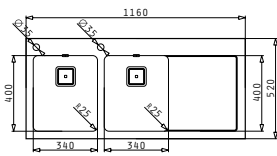

CRYSTALON (86X53) 1В 1D БЯЛА ДЯСНА

Размер на мивката: 860 x 530mm  
Размер на коритото: 400 x 400 x 200mm  
Шкаф: 50cm

Тип	Код	Отвор за батерия	Валвида	Цена
БЯЛО СЪКЛО	<b>109504430</b>	2 отвора	Квадратна	<b>1512,10 лв.</b>

Комплектът включва автоматична валвида и сифон.

Профил 2

Препоръчана батерия

Акcesoари

Валвиди и сифони

CRYSTALON (116X52) 2В 1D ЧЕРНА ЛЯВА

Размер на мивката: 1160 x 520mm  
Размер на коритата: 340 x 400 x 200mm / 340 x 400 x 200mm  
Шкаф: 80cm