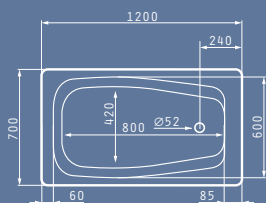

Модел	Код	Цена
ВАНА ANEMONA 120X70cm	022211002	215,90 лв.
ПАНЕЛ ДЪЛЖИНА 120cm VALERIA - ANEMONA	021300101	155,35 лв.
ПАНЕЛ ШИРОЧИНА 70cm VALERIA - ANEMONA	021300201	104,20 лв.

Размери на ваната: 120 x 70cm

Нетно тегло на ваната: 10kg
Пълна вместимост: 140lt

■ ПРЕПОРЪЧИТЕЛНО МЯСТО ЗА МОНТИРАНЕ НА ДРЪЖКИТЕ