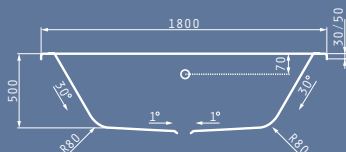

Размери на ваната: 180 x 80cm

Нетно тегло на ваната: 28kg
Пълна вместимост: 330lt

ПОДАВАНЕ НА ВОДА

Модел	Код	Цена
ВАНА IRIDA 180X80cm	022213101	390,05 лв.
ВАНА IRIDA 180X80cm С ХИДРОМАСАЖ TURBO	182040301	1729,40 лв.
ВАНА IRIDA 180X80cm С ХИДРОМАСАЖ TURBO PLUS	182040401	2213,01 лв.
ВАНА IRIDA 180X80cm С ХИДРОМАСАЖ & АЕРОМАСАЖ TURBO	182150301	2946,40 лв.
ВАНА IRIDA 180X80cm С ХИДРОМАСАЖ & АЕРОМАСАЖ TURBO PLUS	182150401	3505,65 лв.
ПАНЕЛ ДЪЛЖИНА 180cm IRIDA	021400301	155,35 лв.
ПАНЕЛ ШИРОЧИНА 80cm IRIDA	021400401	104,20 лв.

- ПРЕПОРЪЧИТЕЛНО МЯСТО ЗА МОТОР
- АЛТЕРНАТИВНО МЯСТО ЗА МОТОР
- ПРЕПОРЪЧИТЕЛНО МЯСТО ЗА МОНТИРАНЕ НА ДРЪЖКИТЕ