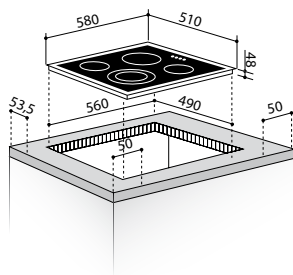

Плот с котлони 58HL 530 Сензорен

ГОРЕН ПЛОТ

НОВ
продукт

Код

030029101

Цена

606,20 лв.

5 Керамични котлона Hi - Light:

Ø145mm / 1200W

Ø180mm / 1800W

Ø120 / 206mm, 700 / 2100W

Ø145mm / 1200W

Размери: 580 x 510mm

Сензорно управление

9 степени на мощността

Заклучване на функционирането

Светлинна индикация за остатъчна топлина

Електронен таймер

Бързо достигане на висока температура

Рамка от инокс

made in Italy