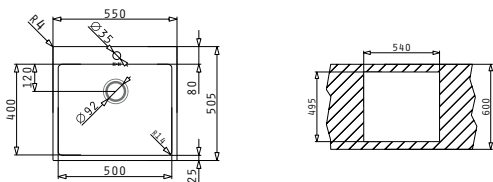

Размер на мивната: 550 x 505mm
Размер на коритото: 500 x 400 x 200mm
Шкаф: 60cm