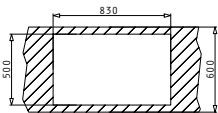

Тип	Код	Отвор за батерия	Валвида	Цена
ЧЕРНО СЪГЪЛО	109504330	2 отвора	Квадратна	1360,90 лв.

Комплектът включва автоматична валвида и сифон.