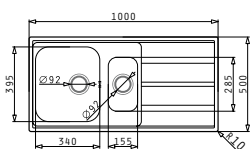

Размер на мивката: 1000 x 500mm  
Размер на коритата: 340 x 395 x 172mm / 155 x 285 x 135mm  
Шкаф: 60cm

Препоръчителни  
аксесоари

Тип	Код	Отвор за батерия	Валвиди	Цена
ГЛАДКО	<b>101022601</b>	Без отвори	Ø92mm Ø92mm	<b>324,60 лв.</b>