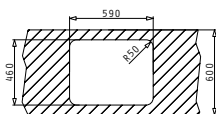

**521055301**  
Троен сифон 2 1/2 корита

Препоръчана батерия

RITMO

SPACE PLUS (61x48) 1B

Размер на мивката: 610 x 480mm  
Размер на коритото: 500 x 400 x 200mm  
Шкаф: 60cm

Тип	Код	Отвор за батерия	Валвида	Цена
ГЛАДНО	<b>108717401</b>	1 отвор	Ø92mm	<b>227,20 лв.</b>
ЛЕН	<b>108722401</b>	1 отвор	Ø92mm	<b>254,30 лв.</b>