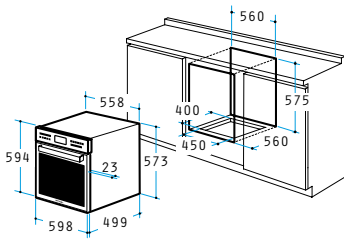

Фурна 60АП 1120 Inox Steel Touch

ГОРЕН ШКАФ

НОВ
продукт