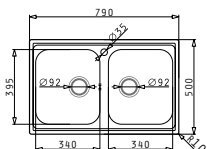

Аксесоари

Валвиди и сифони

DANAI (79X50) 2B

Размер на мивката: 790 x 500mm  
Размер на коритата: 340 x 395 x 173mm / 340 x 395 x 173mm  
Шкаф: 80cm

Препоръчителни  
аксесоари

Тип	Код	Отвор за батерия	Валвиди	Цена
ГЛАДКО	<b>101023001</b>	1 отвор	Ø92mm Ø92mm	<b>286,25 лв.</b>