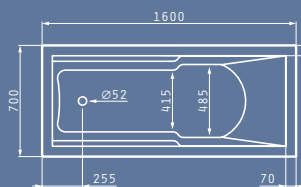

Модел	Код	Цена
ВАНА VALERIA 160X70cm	022215301	252,55 лв.
ВАНА VALERIA 160X70cm С ХИДРОМАСАЖ TURBO	185300101	1646,60 лв.
ПАНЕЛ ДЪЛЖИНА 160cm VALERIA	021300701	155,35 лв.
ПАНЕЛ ШИРОЧИНА 70cm VALERIA	021300201	104,20 лв.

Размери на ваната: 160 x 70cm

Нетно тегло на ваната: 17kg
Пълна вместимост: 243lt

- ПРЕПОРЪЧИТЕЛНО МЯСТО ЗА МОТОР
- ПРЕПОРЪЧИТЕЛНО МЯСТО ЗА МОНТИРАНЕ НА ДРЪЖКИТЕ