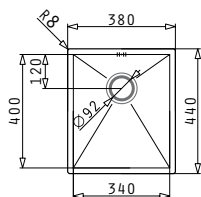

 **PYRAMIS**  
Kitchen Inspirations

СЕРИЯ  
TETRAGON  
ELEGANT

TETRAGON (34X40) 1B

Външни размери: 380 x 440mm  
Размер на коритото: 340 x 400 x 200mm  
Шкаф: 40cm

Тип	Код	Валвида	Цена
CATEN	<b>100090101</b>	Ø92mm	<b>405,75 лв.</b>