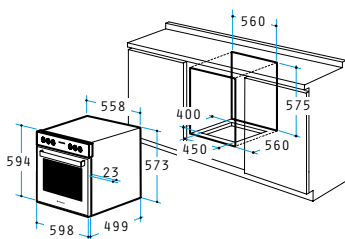

Фурна 60КП 180 Inox

ДОЛЕН ШКАФ

Код

034008102

Цена

913,25 лв.

Размери: 598 x 594 x 522mm

8 функции

Обем: 56 литра

Push-Pull бутони

Електронен таймер

Ψφιακή υπενθύμιση

Двойно стъкло

Свалящо се вътрешно стъкло

Система за охлаждане

2 тави (45mm)

1 решетка

Странични релси

Antispot покритие на лицевата част

Easy to Clean - лесна за почистване повърхност

Енергиен клас А

made in Italy