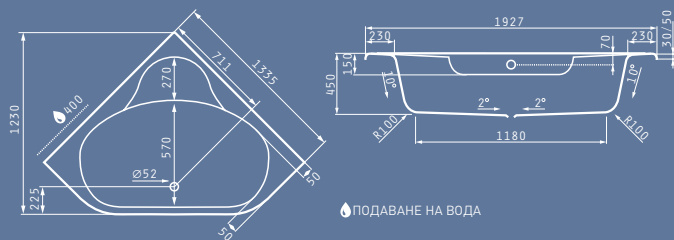

Размери на ваната: 135 x 135cm

Нетно тегло на ваната: 23kg
Пълна вместимост: 235lt