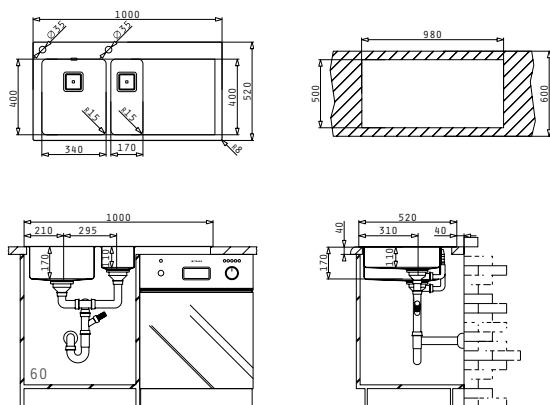

**043000201**  
Съглена дъска

**043000701**  
Ваничка от иннок

Валвиди и сифони

**521205401**  
Автоматична квадратна  
валвида с преливник

**521055801**  
Единичен  
сифон

MARONIA (100X52) 1 1/2B 1D ЛЯВА

Размер на мивката: 1000 x 520mm  
Размер на коритото: 340 x 400 x 170mm / 170 x 400 x 140mm  
Шкаф: 60cm