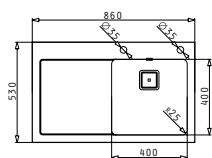

CRYSTALON (86X53) 1В 1D БЯЛА ДЯСНА

Размер на мивката: 860 x 530mm  
Размер на коритото: 400 x 400 x 200mm  
Шкаф: 50cm

Тип	Код	Отвор за батерия	Валвида	Цена
БЯЛО СЪКЛО	<b>109504430</b>	2 отвора	Квадратна	<b>1512,10 лв.</b>