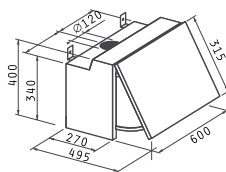

Изтеглящ с метален филтър

ESSENTIAL

Код

Цена

065012501
БЯЛ

177,55 лв.

065012601
КАФЯВ

177,55 лв.

Цвят: бял / кафяв

Размери: 60cm

Капацитет: 450m³/h

Ниво на шум: 53dB

Мотор: 2 X 110W

Плъзгачи се бутони

Метални филтри: 2

065099801 Филтри
активен въглен: 2

Цена: **13,90 лв.**

made in Italy