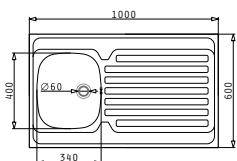

INTERNATIONAL (100X60) 1B 1D

Размер на мивката: 1000 x 600mm  
Размер на коритото: 340 x 400 x 150mm  
Шкаф: 45cm

Тип	Код	Отвор за батерия	Валвида	Цена
ГЛАДКО	<b>100103601</b>	Без отвори	Ø60mm	<b>169,95 лв.</b>