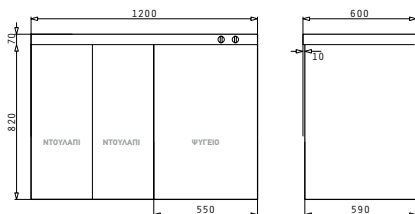

МЕТАЛЕН МК 325 (120X60)

Отвор за батерия	Код	Отвор за батерия	Валвида	Цена
Дясно корито	170002901	1 отвор	Ø60mm	1350,00 лв.
Ляво корито	170003001	1 отвор	Ø60mm	1350,00 лв.

Комплектът включва валвида и сифон.

Аксесоари

Препоръчана батерия