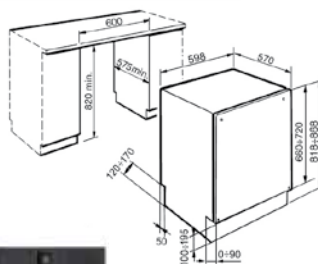

Съдомиялна машина DWA 60FI

ЗА ВГРАЖДАНЕ

**НОВ
продукт**

Код

033000102

Цена

1099,20 лв.

Широчина: 60cm

Обем: 12 комплекта

Цвят на таблото: черен

Ниво на шум: 50dB

Температура на програмите: 45°-55°-65°-70°

Възможност за отложен старт до 9 часа

Предпазване от течове (Full Aqua Stop System)

Клас А енергийна ефективност
(намалена консумация на електроенергия)

Клас А ефективност при измиване

Клас А ефективност при сушене

Електронно реле за време

Електронен прекъсвач на функционирането

10 функции

Бутон за допълнителни програми

Индикатор за показване на функционирането

Индикатор за показване на изплакването

Индикатор за липса на соли

Филтър от неръждаема стомана

Система за обезсоляване

Система за защита от пара

made in Italy