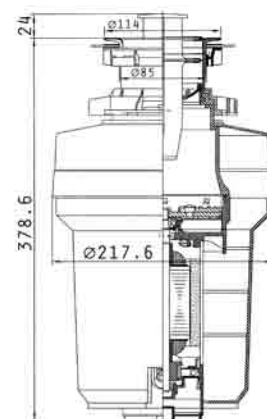

Тип	Код	Цена
Мелница за отпадъци Super	037000201	209,00 лв.

Ниво на шум: <70db
Мощност: 550W (3/4 HP)
Тегло: 4.8kg
Обороти: 2600 r/min

За валвида Ø92mm

CE | RoHS