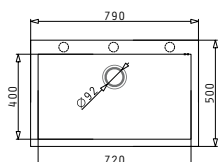

Комплектът включва валвида и спестяващ пространство сифон.

Препоръчана батерия

Профил 2

PYRAGRANITE TETRAGON (79X50) 1B

made in Italy

Размер на мивната: 790 x 500mm  
Размер на коритото: 720 x 400 x 200mm  
Шкаф: 80cm