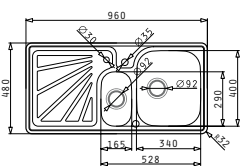

Акcesoари

Профил 3

Валвиди и сифони

Препоръчана батерия

СЕРИЯ  
DIMITRA  
CLASSIC

DIMITRA

Размер на мивката: 960 x 480mm  
Размер на коритата: 165 x 290 x 120mm / 340 x 400 x 180mm  
Шкаф: 60cm

Тип	Код	Отвор за батерия	Валвида	Цена
ГЛАДКО	<b>108747701</b>	1 отвор	Ø92mm Ø92mm	<b>307,90 лв.</b>