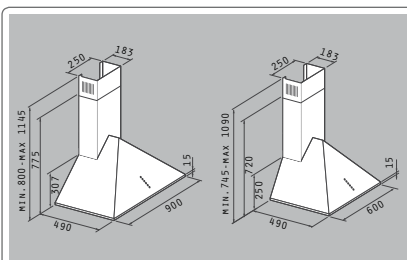

CLASSIC

Код

Цена

**065007101**  
90cm

**553,70 лв.**

**065007001**  
60cm

**472,65 лв.**

Материал: инокс