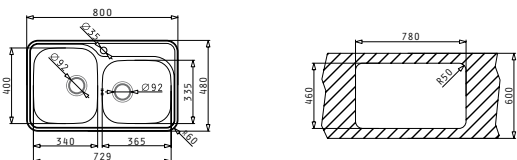

**521055801**  
Единичен сифон

Препоръчана батерия

ARMONICA

SPACE MINI (80x48) 2B

Размер на мивката: 800 x 480mm  
Размер на коритата: 340 x 400 x 180mm / 365 x 335 x 150mm  
Шкаф: 80cm

Тип	Код	Отвор за батерия	Валвиди	Цена
ГЛАДКО	<b>108716501</b>	1 отвор	Ø92mm Ø92mm	<b>303,70 лв.</b>
ЛЕН	<b>108722701</b>	1 отвор	Ø92mm Ø92mm	<b>346,25 лв.</b>