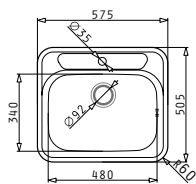

Тип	Код	Отвор за батерия	Валвида	Цена
ГЛАДНО	100081501	1 отвор	Ø92mm	155,00 лв.

Комплектът включва валвида и сифон.

НОВ
продукт

Профил 3

Препоръчана батерия

FESTIVO

Валвиди и сифони

521097301
Валвида Ø92 с
преливник

521055801
Единичен
сифон