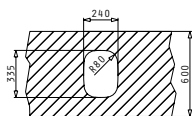

IRIS (24X33)

Външни размери: 262 x 357mm
Размер на коритото: 243 x 332 x 150mm
Шкаф: 30cm

Тип	Код	Опановка	Валвида	Цена за 1 брой
ГЛАДКО	100001601	10 бройки / кашон	∅60mm	85,60 лв.

i Комплектът включва валвида и сифон.

Подвграждане

Валвида & Сифон

521099801
Валвида ∅60
с преливник

521055801
Единичен
сифон

IRIS (33,5X36,5)

Външни размери: 357 x 387mm
Размер на коритото: 335 x 365 x 150mm
Шкаф: 40cm

Тип	Код	Опановка	Валвида	Цена за 1 брой
ГЛАДКО	100002601	10 бройки / кашон	∅60mm	86,10 лв.

i Комплектът включва валвида и сифон.

Подвграждане

Аксесоари

525003001
Дъска за рязане
от бук

525004101
Кошница-отцедник
за чинии от инос

Валвиди и сифони

521099801
Валвида ∅60
с преливник

521055801
Единичен
сифон

IRIS (34X40)

Външни размери: 362 x 422mm
Размер на коритото: 340 x 400 x 180mm
Шкаф: 40cm

Тип	Код	Опановка	Валвида	Цена за 1 брой
ГЛАДКО	100006001	8 бройки / кашон	∅60mm	92,00 лв.

i Комплектът включва валвида и сифон.

Подвграждане

Аксесоари

525004701
Дъска за рязане
от бук

525004201
Кошница-отцедник
за чинии от инос

Валвиди и сифони

521099801
Валвида ∅60
с преливник

521055801
Единичен
сифон