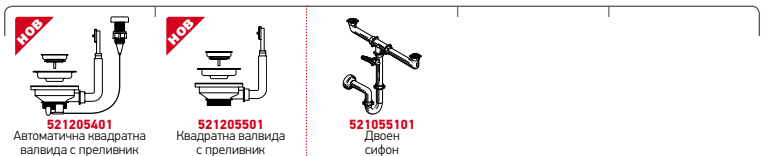

Комплектът включва автоматични валвиди и сифон.

Профил 2

Препоръчана батерия

Акcesoари

Валвиди и сифони

CRYSTALON (116X52) 2В 1D БЯЛА ЛЯВА

Размер на мивката: 1160 x 520mm  
Размер на коритата: 340 x 400 x 200mm / 340 x 400 x 200mm  
Шкаф: 80cm