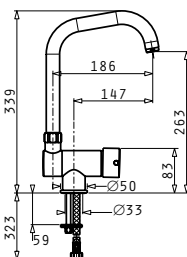

CONTRALTO

made in Italy

CLASSIC

Тип	Код	Цена
ХРОМ	095111001	238,65 лв.

Смесителна батерия с керамичен диск и чупещо рамо, позволяващо отваряне на прозорец зад нея