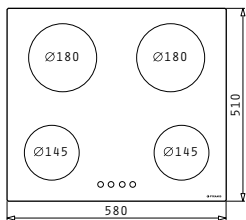

Плот с котлони 58HL 434 Сензорен

ГОРЕН ПЛОТ

НОВ
продукт

Код

030029201

Цена

499,00 лв.

4 Керамични котлона Hi - Light:

Ø180mm / 1800W

Ø180mm / 1800W

Ø145mm / 1200W

Ø145mm / 1200W

Размери: 580 x 510mm

Сензорно управление

9 степени на мощността

Заклучване на функционирането

Светлинна индикация за остатъчна топлина

Електронен таймер

Бързо достигане на висока температура

made in Italy

НОВ
продукт