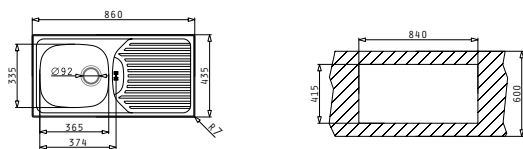

Препоръчана батерия

MEZZO

CA1 (86X43,5)

Размер на мивката: 860 x 435mm  
Размер на коритото: 365 x 335 x 150mm  
Шкаф: 50cm

Тип	Код	Отвор за батерия	Валвида	Цена
ГЛАДНО	<b>100124101</b>	1 отвор	Ø92mm	<b>121,35 лв.</b>