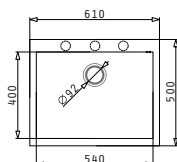

Препоръчана батерия

Профил 2

PYRAGRANITE TETRAGON (61X50) 1B

made in Italy

Размер на мивната: 610 x 500mm  
Размер на коритото: 540 x 400 x 200mm  
Шкаф: 60cm

	Цвет	Код	Валвида	Цена
GRANITE	БЕЖ	075800301	∅92mm	454,75 лв.
	ХРОМ	075800901	∅92mm	454,75 лв.
METAL	ГРАФИТ	075800101	∅92mm	454,75 лв.
	ТИТАН	075801201	∅92mm	454,75 лв.