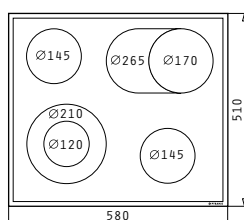

Плот с котлони 58HL 600 Plus

ДОЛЕН ПЛОТ

Код

030027302

Цена

522,55 лв.

6 Керамични котлона Hi - Light:

Ø145mm / 1200W

Ø170 / 265mm, 1400 / 2200W

Ø120 / 210mm, 700 / 2100W

Ø145mm / 1200W

Размери: 580 x 510mm

7 Степени на мощността

Светлинна индикация за остатъчна топлина

Рамка от инокс

made in Italy