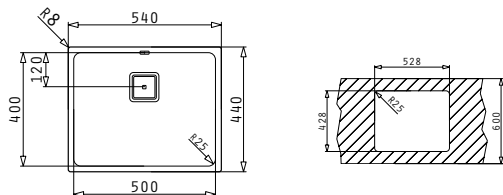

LUME (50X40) 1B

Външни размери: 540 x 440mm  
Размер на коритото: 500 x 400 x 200mm  
Шкаф: 60cm

Тип	Тип	Код	Валвида	Цена
ГЛАДНО	РАВЕН ПРОФИЛ	<b>101023901</b>	Квадратна	<b>294,35 лв.</b>

Комплектът включва валвида и сифон.