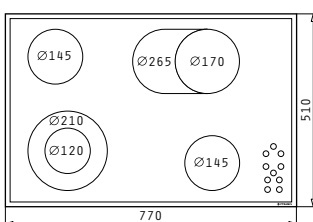

Плот с котлони 77HL 630 Сензорен

ГОРЕН ПЛОТ

Код

030025002

Цена

759,30 лв.

6 Керамични котлона Hi - Light:

Ø145mm / 1200W

Ø170 / 265mm, 1400 / 2200W

Ø120 / 210mm, 700 / 2100W

Ø145mm / 1200W

Размери: 770 x 510mm

Сензорно управление

9 степени на мощността

Заклучване на функционирането

Светлинна индикация за остатъчна топлина

Електронен таймер

Рамка от инокс

made in Italy