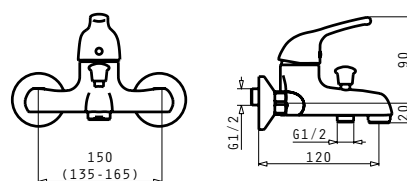

Тип	Код	Цена
Батерия Умивалник	098110101	60,25 лв.
Батерия Вана	098110201	78,80 лв.

Смесителна батерия за умивалник, 1 отвор, автоматична валвида

Смесителна стенна батерия за вана с душ слушалка, спирал и стойка за душ