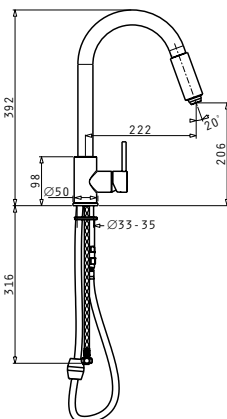

SPANIATO

made in Italy

PREMIUM

Тип	Код	Цена
ХРОМ	095091001	304,30 лв.

Смесителна батерия с керамичен диск & изтеглящ чучур