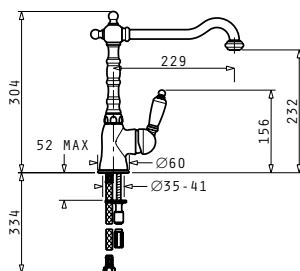

BAROQUE

made in Italy

CLASSIC

Тип	Код	Цена
ХРОМ	095121001	288,45 лв.
БРОНЗ	095120201	352,50 лв.

Смесителна батерия с керамичен диск.