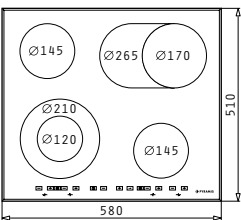

Плот с котлони 58HL 632 Сензорен бижуте

ГОРЕН ПЛОТ

Код

030025301

Цена

764,05 лв.

6 Керамични котлона Hi - Light:

Ø145mm / 1200W

Ø170 / 265mm, 1400 / 2200W

Ø120 / 210mm, 700 / 2100W

Ø145mm / 1200W

Размери: 580 x 510mm

Сензорно управление

9 степени на мощността

Заклучване на функционирането

Светлинна индикация за остатъчна топлина

Електронен таймер

Бързо достигане на висока температура

Защита от преливане

Периметър бижуте

made in Italy