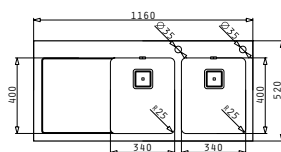

Тип	Код	Отвор за батерия	Валвиди	Цена
БЯЛО СЪГЪЛО	109505230	2 отвора	Квадратни	2228,35 лв.

Комплектът включва автоматични валвиди и сифон.

Профил 2

Препоръчана батерия

Акcesoари

043000201
Съгълена дъска

043000701
Ванична от инос

Валвиди и сифони

521205501
Квадратна валвида с преливник

521055101
Двоен сифон