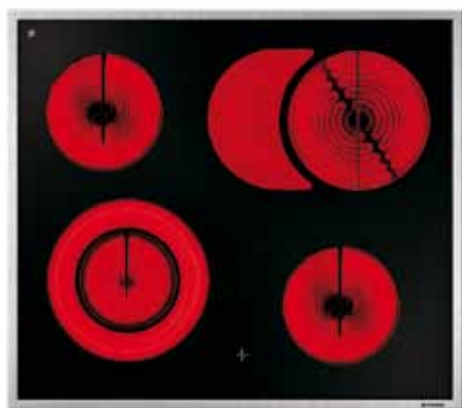

Въртящи се превключватели

Светлинна индикация за остатъчна топлина

Рамка от инокс

**made in Italy**

Плот с котлони 58HL 600 Plus

ДОЛЕН ПЛОТ

Код

**030027302**