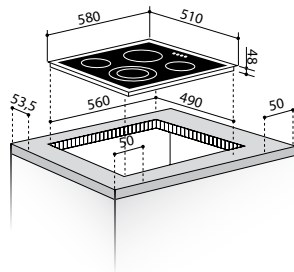

Плот с котлони 58HL 434 Сензорен

ГОРЕН ПЛОТ

НОВ
продукт

Код

030029201

Цена

499,00 лв.

4 Керамични котлона Hi - Light:

Ø180mm / 1800W

Ø180mm / 1800W

Ø145mm / 1200W

Ø145mm / 1200W

Размери: 580 x 510mm

Сензорно управление

9 степени на мощността

Заклучване на функционирането

Светлинна индикация за остатъчна топлина

Електронен таймер

Бързо достигане на висока температура

made in Italy

НОВ
продукт