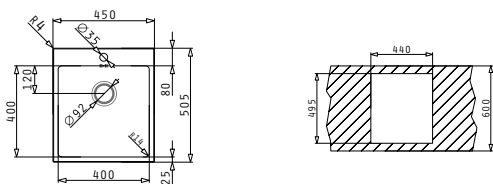

Комплектът включва автоматични валвиди и сифон.

Профил 1

Препоръчана батерия

Акcesoари

Валвиди и сифони

СЕРИЯ  
ISTROS  
ELEGANT

ISTROS (40X40) 1B

Размер на мивната: 450 x 505mm  
Размер на коритото: 400 x 400 x 200mm  
Шкаф: 45cm