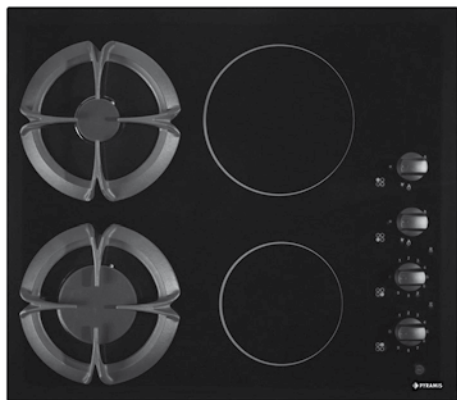

Размери: 580 x 510mm

7 Степени на мощността

Светлинна индикация за остатъчна топлина

Рамка от инокс

**made in Italy**

Плот с котлони Газови & Керамични (2+2)

ГОРЕН ПЛОТ

**НОВ**  
продукт