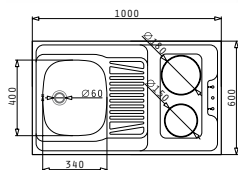

ДЪРВЕН МК 322 (100X60)

Отвор за батерия	Код	Отвор за батерия	Валвида	Цена
Дясно корито	172004701	Без отвори	Ø60mm	1049,00 лв.
Ляво корито	173004701	Без отвори	Ø60mm	1049,00 лв.

! Комплектът включва валвида и сифон.

Акcesoари

Препоръчана батерия