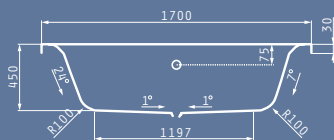

## ELEGANCIA 180X80cm

Размери на ваната: 180 x 70cm

Нетно тегло на ваната: 39kg  
Пълна вместимост: 335lt

Модел	Код	Цена
ВАНА ELEGANCIA 180X80cm	<b>022214201</b>	<b>573,05 лв.</b>
ВАНА ELEGANCIA 180X80cm С ХИДРОМАСАЖ TURBO PLUS	<b>185210201</b>	<b>2271,65 лв.</b>
ВАНА ELEGANCIA 180X80cm С ХИДРОМАСАЖ & АЕРОМАСАЖ TURBO PLUS	<b>185250201</b>	<b>3477,05 лв.</b>
ПАНЕЛ ДЪЛЖИНА 180cm ELEGANCIA	<b>021400301</b>	<b>155,35 лв.</b>
ПАНЕЛ ШИРОЧИНА 80cm ELEGANCIA	<b>021400401</b>	<b>104,20 лв.</b>