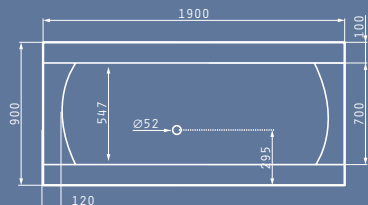

Размери на ваната: 190 x 90cm

Нетно тегло на ваната: 42kg
Пълна вместимост: 410lt