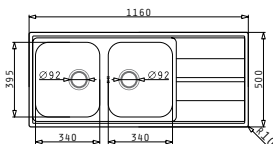

Размер на мивката: 1160 x 500mm  
Размер на коритата: 340 x 395 x 172mm / 340 x 395 x 172mm  
Шкаф: 80cm

Препоръчителни  
аксесоари

Тип	Код	Отвор за батерия	Валвиди	Цена
ГЛАДКО	<b>101022801</b>	Без отвори	Ø92mm Ø92mm	<b>316,40 лв.</b>