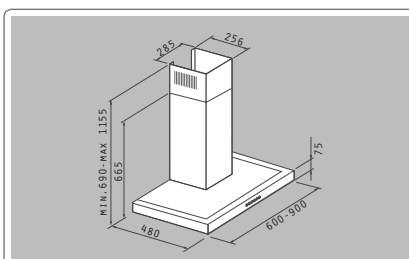

Цена

**701,90 лв.**

**065012701**  
60cm

**643,90 лв.**

Електронни бутони

Материал: инокс

Размери: 90cm / 60cm

Капацитет: 800m<sup>3</sup>/h