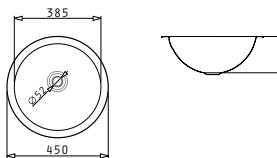

Тип	Код	Валвида	Цена
ГЛАДКО	100077001	$\varnothing 52\text{mm}$	222,70 лв.

i Комплектът включва валвида и сифон.

Профил 5

Валвиди и сифони

521099301
Валвида $\varnothing 60$
с преливник

521089301
Сифон за
умивалник