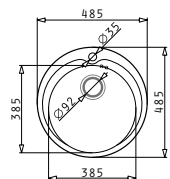

Тип	Код	Отвор за батерия	Валвида	Цена
ГЛАДКО	100053701	1 отвор	$\varnothing 92\text{mm}$	138,50 лв.
ЛЕН	100053801	1 отвор	$\varnothing 92\text{mm}$	168,05 лв.

i Комплектът включва валвида и сифон.

Профил 5

Препоръчана батерия

MEZZO

Акcesoари

525003301
Дъска за рязане от бук

Валвиди и сифони

521097301
Валвида $\varnothing 92$ с преливник

521055801
Единичен сифон