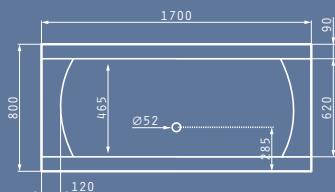

## ELEGANCIA 180X80cm

Размери на ваната: 180 x 70cm

Нетно тегло на ваната: 39kg  
Пълна вместимост: 335lt

Модел	Код	Цена
ВАНА ELEGANCIA 180X80cm	<b>022214201</b>	<b>573,05 лв.</b>
ВАНА ELEGANCIA 180X80cm С ХИДРОМАСАЖ TURBO PLUS	<b>185210201</b>	<b>2271,65 лв.</b>
ВАНА ELEGANCIA 180X80cm С ХИДРОМАСАЖ & АЕРОМАСАЖ TURBO PLUS	<b>185250201</b>	<b>3477,05 лв.</b>
ПАНЕЛ ДЪЛЖИНА 180cm ELEGANCIA	<b>021400301</b>	<b>155,35 лв.</b>
ПАНЕЛ ШИРОЧИНА 80cm ELEGANCIA	<b>021400401</b>	<b>104,20 лв.</b>