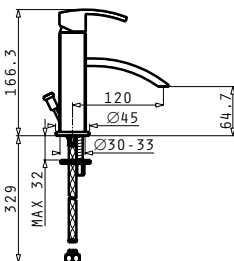

ELEGATO

made in Italy

БАНЯ

Тип	Код	Цена
Батерия Умивалник	098000101	389,40 лв.
Батерия Ванна	098000201	486,80 лв.

Смесителна батерия за умивалник, 1 отвор, автоматична валвида