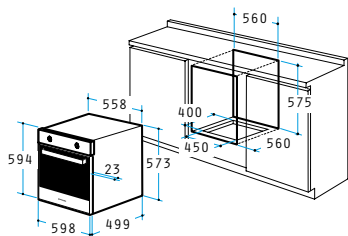

Фурна 60АП 1020 Газ Inox

ГОРЕН ШКАФ

Код

034008002

Цена

848,05 лв.

Размери: 598 x 594 x 522mm

Обем: 53 литра

Таймер

Автоматично запалване

Електрически грил

Предпазен клапан на запалването

Двойно стъкло

Система за охлаждане

2 тави (32mm и 45mm)

2 решетки

Странични релси

Easy to Clean - лесна за почистване повърхност

Antisport покритие на лицевата част

made in Italy