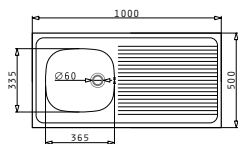

**521055101**  
Двоен сифон

Препоръчана батерия

FESTIVO

INTERNATIONAL (100X50) 1B 1D

Размер на мивката: 1000 x 500mm  
Размер на коритото: 365 x 335 x 150mm  
Шкаф: 45cm

Тип	Код	Отвор за батерия	Валвида	Цена
ГЛАДНО	<b>100100201</b>	Без отвори	Ø60mm	<b>144,00 лв.</b>