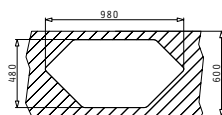

GRANITE

Комплектът включва валвиди и спестяващо пространство сифон.

Размер на мивката: 1000 x 500mm

Размер на коритата: 325 x 410 x 220mm / 155 x 350 x 130mm

Шкаф: 60cm

Профил 2

**Препоръчителни аксесоари**