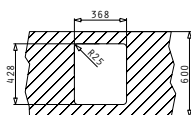

LUME (17X40) 1B

Външни размери: 210 x 440mm
Размер на коритото: 170 x 400 x 140mm
Шкаф: 30cm

Тип	Монтаж	Код	Валвида	Цена
ГЛАДКО	РАВЕН ПРОФИЛ	101023501	Квадратна	194,50 лв.

Комплектът включва валвида и сифон.

очаквайте скоро

НОВ
продукт

Акcesoари

043000701
Ваничка от
инокс

Валвиди и сифони

521205501
Квадратна валвида
с преливник

521055801
Единичен
сифон

LUME (34X40) 1B

Външни размери: 380 x 440mm
Размер на коритото: 340 x 400 x 200mm
Шкаф: 40cm

Тип	Монтаж	Код	Валвида	Цена
ГЛАДКО	РАВЕН ПРОФИЛ	101023601	Квадратна	243,80 лв.

Комплектът включва валвида и сифон.

очаквайте скоро

НОВ
продукт

Акcesoари

043000201
Съглена дъсна

043000701
Ваничка от
инокс

Валвиди и сифони

521205501
Квадратна валвида
с преливник

521055801
Единичен
сифон

LUME (40X40) 1B

Външни размери: 440 x 440mm
Размер на коритото: 400 x 400 x 200mm
Шкаф: 45cm

Тип	Монтаж	Код	Валвида	Цена
ГЛАДКО	РАВЕН ПРОФИЛ	101023701	Квадратна	269,30 лв.

Комплектът включва валвида и сифон.

очаквайте скоро

НОВ
продукт

Акcesoари

043000201
Съглена Дъсна

043000701
Ваничка от
инокс

Валвиди и сифони

521205501
Квадратна валвида
с преливник

521055801
Единичен
сифон