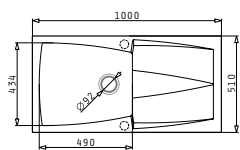

Pyragranite  
МИВКИ

PYRAGRANITE CALDERA (100X51) 1B 1D

made in Italy

Размер на мивката: 1000 x 510mm  
Размер на коритата: 490 x 434 x 230mm  
Шкаф: 60cm

**Препоръчителни аксесоари**

Ваничка от инокс за отвора на дъската за рязане.