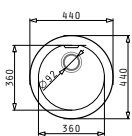

СЕРИЯ  
HYDRIA  
PYRAGRANITE

**25**  
години  
гаранция

● PYRAGRANITE HYDRIA

PYRAGRANITE HYDRIA (Ø44) 1B

**made in Italy**

Размер на мивната: Ø440mm  
Размер на коритото: 360 x 220mm  
Шкаф: 45cm

Шаблон за изрязване в комплекта.