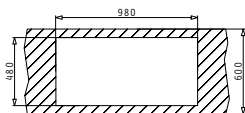

**521097201**  
Валвида Ø92

**521055101**  
Двоен сифон

AMALTIA (100X50) 1 1/2B 1D

Размер на мивката: 1000 x 500mm  
Размер на коритата: 340 x 400 x 180mm / 165 x 290 x 120mm  
Шкаф: 60cm

Тип	Код	Отвор за батерия	Валвиди	Цена
ГЛАДКО	<b>107118401</b>	Без отвори	Ø92mm Ø92mm	<b>310,65 лв.</b>