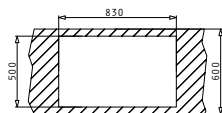

**043000701**  
Ваничка от инокс

Валвиди и сифони

**НОВ**

**521205401**  
Автоматична квадратна валвида с преливник

**521055801**  
Единичен сифон

CRYSTALON (86X53) 1В 1D БЯЛА ЛЯВА

Размер на мивката: 860 x 530mm  
Размер на коритото: 400 x 400 x 200mm  
Шкаф: 50cm