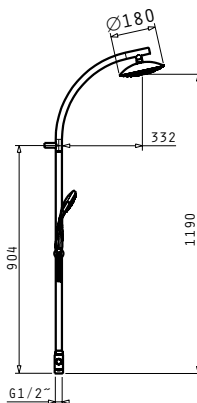

VISCARIA

made in Italy

БАНЯ

Тип	Код	Цена
Батерия Умивалник	098110801	169,15 лв.

Смесителна батерия за умивалник, 1 отвор,
автоматична валвида

Тип	Код	Цена
Душ	098111001	481,20 лв.

Стенен душ със слушалка душ, спирала и
поставка за душ

Тип	Код	Цена
Батерия Вана	098110901	246,40 лв.

Смесителна стенна батерия за вана с
душ слушалка, спирал и стойка за душ

Тип	Код	Цена
Батерия Вана	098111101	169,30 лв.

Смесителна стенна батерия за баня, без
душ, за свързване със стенния душ