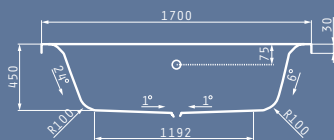

ELEGANCIA 170X70cm

Модел	Код	Цена
ВАНА ELEGANCIA 170X70cm	022214001	450,25 лв.
ВАНА ELEGANCIA 170X70cm С ХИДРОМАСАЖ TURBO PLUS	185210001	2132,60 лв.
ВАНА ELEGANCIA 170X70cm С ХИДРОМАСАЖ & АЕРОМАСАЖ TURBO PLUS	185250001	3337,95 лв.
ПАНЕЛ ДЪЛЖИНА 170cm ELEGANCIA	021600301	155,35 лв.
ПАНЕЛ ШИРОЧИНА 70cm ELEGANCIA	021600201	104,20 лв.

■ ПРЕПОРЪЧИТЕЛНО МЯСТО ЗА МОТОР

■ ПРЕПОРЪЧИТЕЛНО МЯСТО ЗА МОНТИРАНЕ НА ДРЪЖКИТЕ

Размери на ваната: 170 x 70cm

Нетно тегло на ваната: 33kg
Пълна вместимост: 285lt

ELEGANCIA 170X80cm

Модел	Код	Цена
ВАНА ELEGANCIA 170X80cm	022214101	532,05 лв.
ВАНА ELEGANCIA 170X80cm С ХИДРОМАСАЖ TURBO PLUS	185210101	2202,10 лв.
ВАНА ELEGANCIA 170X80cm С ХИДРОМАСАЖ & АЕРОМАСАЖ TURBO PLUS	185250101	3384,30 лв.
ПАНЕЛ ДЪЛЖИНА 170cm ELEGANCIA	021600301	155,35 лв.
ПАНЕЛ ШИРОЧИНА 80cm ELEGANCIA	021400401	104,20 лв.

■ ПРЕПОРЪЧИТЕЛНО МЯСТО ЗА МОТОР

■ ПРЕПОРЪЧИТЕЛНО МЯСТО ЗА МОНТИРАНЕ НА ДРЪЖКИТЕ

Размери на ваната: 170 x 80cm

Нетно тегло на ваната: 35kg
Пълна вместимост: 320lt