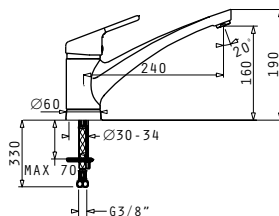

Тип	Код	Цена
ХРОМ	095141001	212,90 лв.
САТЕН	095141101	249,15 лв.

Смесителна батерия с керамичен диск

ARMONICA

made in Italy

CLASSIC