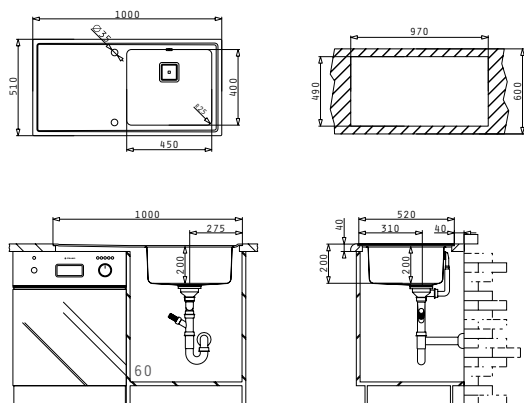

**043000201**  
Съгклена дъска

**043000701**  
Ваничка от иннос

Валвида и сифони

**521205401**  
Автоматична квадратна валвида с преливник

**521055801**  
Единичен сифон

NIVEL (100X52) 1B 1D БЯЛА ДЪСНА

Размер на мивката: 1000 x 520mm  
Размер на коритото: 500 x 400 x 200mm  
Шкаф: 60cm