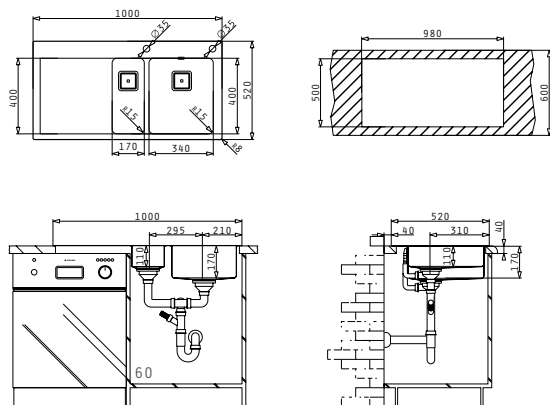

MARONIA (100X52) 1 1/2B 1D ДЯСНА

Размер на мивката: 1000 x 520mm  
Размер на коритото: 170 x 400 x 140mm / 340 x 400 x 170mm  
Шкаф: 60cm

Тип	Код	Отвор за батерия	Валвида	Цена
ГЛАДНО	<b>101024701</b>	2 отвора	Квадратна	<b>757,00 лв.</b>