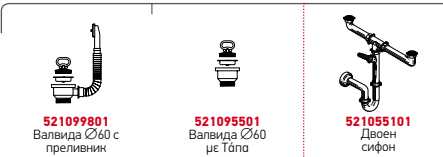

521099801
Валвида Ø60 с преливник

521095501
Валвида Ø60 по Tolo

521055101
Двоен сифон

Препоръчана батерия

FESTIVO