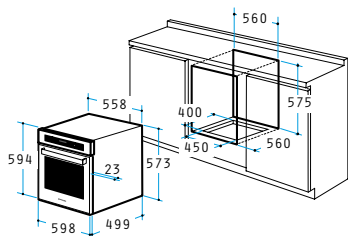

Фурна 60АП 1070 Inox

ГОРЕН ШКАФ

Код

034007502

Цена

826,85 лв.

Размери: 598 x 594 x 522mm

8 функции

Обем: 56 литра

Електронен програматор

Електронно напомняне

Електронен часовник

Двойно стъкло

Свалящо се вътрешно стъкло

Система за охлаждане

2 тави (45mm)

2 решетки

Странични релси

Antispot покритие на лицевата част

Easy to Clean - лесна за почистване повърхност

Енергиен клас A

made in Italy