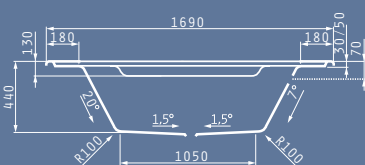

Модел	Код	Цена
ВАНА ORCHIDEA 120X120cm	022213202	414,90 лв.
ВАНА ORCHIDEA 120X120cm С ХИДРОМАСАЖ TURBO	183012001	1764,40 лв.
ВАНА ORCHIDEA 120X120cm С ХИДРОМАСАЖ TURBO PLUS	183012101	2258,00 лв.
ВАНА ORCHIDEA 120X120cm С ХИДРОМАСАЖ & АЕРОМАСАЖ TURBO	183113001	2981,60 лв.
ВАНА ORCHIDEA 120X120cm С ХИДРОМАСАЖ & АЕРОМАСАЖ TURBO PLUS	183113101	3550,65 лв.
ПАНЕЛ ЗА ORCHIDEA 120X120cm	021105002	172,60 лв.

Размери на ваната: 120 x 120cm

Нетно тегло на ваната: 23kg
Пълна вместимост: 235lt

- ПРЕПОРЪЧИТЕЛНО МЯСТО ЗА МОТОР
- ПРЕПОРЪЧИТЕЛНО МЯСТО ЗА МОНТИРАНЕ НА ДРЪЖКИТЕ