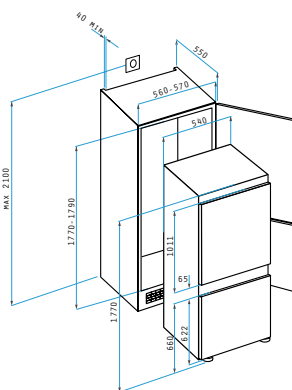

Хладилник с фризер за вграждане ВВ1 177

Код

031000801

Цена

976,85 лв.

Размери: **177x54x55cm**

3 регулиращи се стъклени рафтове

2 чекмеджета за зеленчуци

Обем: **264 литра**

Хладилник: **189 литра**

Фризер: **75 литра**

Енергиен клас: **A**

Консумация на електроенергия: **0,86 kW/ 24h**

Климатичен клас: **Normal**

Ниво на шум: **41dB**

Индикация за покачване на температурата

Ефективност на охлаждането **4** звезди

Автоматично размразяване

Система за охлаждане **multiflow**

Реверсивна (обращаема) врата