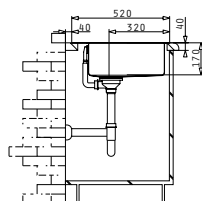

**521205501**  
Квадратна валвида с преливник

**521055101**  
Двоен сифон

СЕРИЯ  
MARONIA  
ELEGANT

MARONIA (100X52) 1В 1Д ЛЯВА

Размер на мивката: 1000 x 520mm  
Размер на коритото: 450 x 400 x 170mm  
Шкаф: 50cm