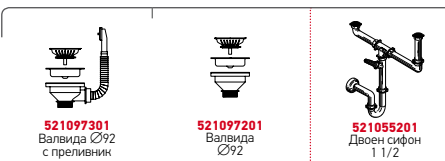

**521097301**  
Валвида Ø92  
с преливник

**521097201**  
Валвида  
Ø92

**521055201**  
Двоен сифон  
1 1/2

Препоръчана батерия

FESTIVO

SPARTA (116X50) 2B 1D

Размер на мивката: 1160 x 500mm  
Размер на коритата: 340 x 400 x 150mm / 340 x 400 x 150mm  
Шкаф: 80cm