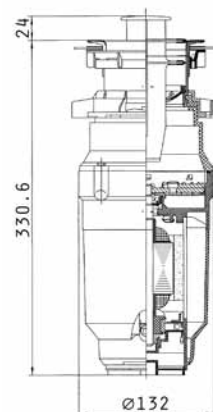

● МЕЛНИЦИ ЗА ОТПАДЪЦИ

МЕЛНИЦА ЗА ОТПАДЪЦИ DELUXE

Тип	Код	Цена
Мелница за отпадъци Deluxe	037000301	182,00 лв.

Ниво на шум: <70db
Мощност: 375W (1/2 HP)
Тегло: 3.7 kg
Обороти: 2600 r/min

За валвида Ø92mm

CE | RoHS

ПНЕВМАТИЧЕН БУТОН

Тип	Код	Цена
Пневматичен бутон за мелница за отпадъци	037000601	100,00 лв.

МОНТАЖЕН КОМПЛЕКТ

Тип	Код	Цена
Водопроводен комплект за монтиране на мелница за отпадъци на мивки с преливник или на двукоритни мивки.	521089401	20,00 лв.