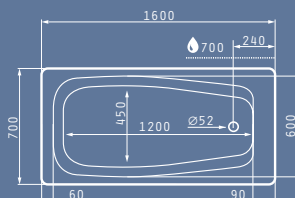

Модел	Код	Цена
ВАНА ANEMONA 160X70cm	022211902	238,00 лв.
ПАНЕЛ ДЪЛЖИНА 160cm VALERIA - ANEMONA	021300701	155,35 лв.
ПАНЕЛ ШИРОЧИНА 70cm VALERIA - ANEMONA	021300201	104,20 лв.

Размери на ваната: 160 x 70cm

Нетно тегло на ваната: 12kg
Пълна вместимост: 220lt

■ ПРЕПОРЪЧИТЕЛНО МЯСТО ЗА МОНТИРАНЕ НА ДРЪЖКИТЕ