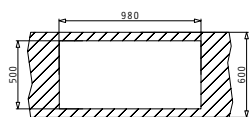

MARONIA (100X52) 1В 1Д ДЯСНА

Размер на мивката: 1000 x 520mm  
Размер на коритото: 450 x 400 x 170mm  
Шкаф: 50cm

Тип	Код	Отвор за батерия	Валвида	Цена
ГЛАДКО	<b>101024501</b>	2 отвора	Квадратна	<b>698,35 лв.</b>