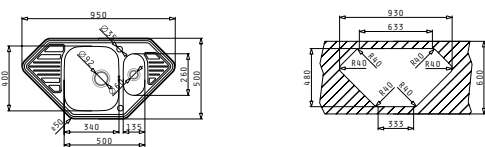

**521055801**  
Единичен сифон

Препоръчана батерия

GUSTO

MEDUSA CORNER 1 1/2B 2D

Размер на мивната: 830 x 830mm  
Размер на коритата: 340 x 400 x 180mm / 135 x 260 x 100mm  
Шкаф: 60cm

Тип	Код	Отвор за батерия	Валвиди	Цена
ГЛАДКО	<b>108758301</b>	1 отвор	Ø92mm Ø60mm	<b>343,50 лв.</b>