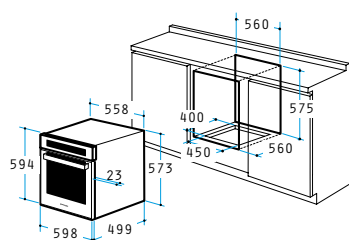

Фурна 60АП 1090 Inox

ГОРЕН ШКАФ

Код

034007202

Цена

1173,00 лв.

Размери: 598 x 594 x 522mm

11 функции

Обем: 56 литра

Сензорно управление

Електронен автоматичен програматор

Електронно напомняне

Електронен часовник

Тройно стъкло

Свалящо се вътрешно стъкло

Система за охлаждане

2 тави (45mm)

1 решетка

Странични релси

Телескопични релси

Antispot покритие на лицевата част

Easy to Clean - лесна за почистване повърхност

Енергиен клас A

made in Italy