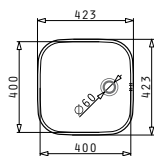

Тип	Код	Опановка	Валвида	Цена за 1 брой
ГЛАДНО	100007401	8 бройки / нашон	Ø60mm	113,55 лв.

i Комплектът включва валвида и сифон.