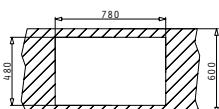

Комплектът включва валвида и спестяващ пространство сифон.

Препоръчана батерия

Профил 2

PYRAGRANITE TETRAGON (79X50) 1B

made in Italy

Размер на мивната: 790 x 500mm  
Размер на коритото: 720 x 400 x 200mm  
Шкаф: 80cm