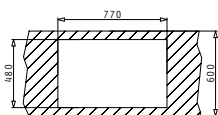

CRESENTO

Pyragranite  
МІВКІ

СЕРИЯ  
РЕТРА  
PYRAGRANITE

**25**  
години  
гаранция

● PYRAGRANITE PETRA

PYRAGRANITE PETRA (79X50) 1B 1D

**made in Italy**

Размер на мивката: 790 x 500mm  
Размер на коритото: 325 x 410 x 210mm  
Шкаф: 45cm