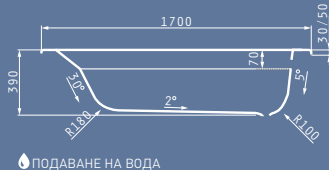

АКСЕСОАРИ & ЧАСТИ ЗА МОНТАЖ

Акcesoари	Код	Цена
ХРОМИРАНА ДРЪЖКА	021501601	27,82 лв.
АВТОМАТИЧНА ВАЛВИДА ЗА БАНА - МЕД	022009901	76,50 лв.

Части за монтаж	Код	Цена
КОМПЛЕКТ ЕЛЕМЕНТИ ЗА СТЕННО ЗАКРЕПВАНЕ НА БАНА	021501701	8,94 лв.
ЪГЛОВА СИСТЕМА ЗА МОНТИРАНЕ - КРАКА	021501001	21,45 лв.
СИСТЕМА ЗА МОНТИРАНЕ VALERIA - ANTHONIA С ПАНЕЛ	021501301	25,75 лв.
АЛУМИНИЕВА РЕШЕТКА 45X35cm	021501801	99,25 лв.

* В цената на системата за монтиране са включени комплект елементи за стенно закрепване.