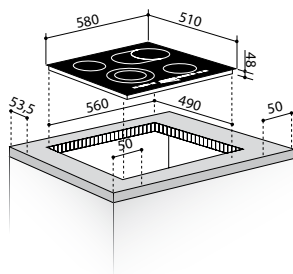

Плот с котлони 58HL 633 Сензорен бижуте Slider

ГОРЕН ПЛОТ

**НОВ
продукт**

Код

030029001

Цена

857,95 лв.

6 Керамични котлона Hi - Light:

☉ ☉ Ø145mm / 1200W

☉ ☉ Ø120 / 210mm, 700 / 2100W

☉ ☉ Ø140 / 250mm, 1000 / 1800W

☉ ☉ Ø145mm / 1200W

Размери: 580 x 510mm

Сензорно управление Slider

9 степени на мощността

Заклучване на функционирането

Светлинна индикация за остатъчна топлина

Електронен таймер

Периметър бижуте

made in Italy