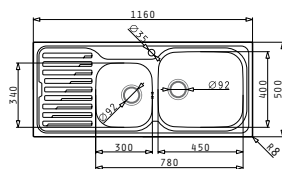

AMALTIA PLUS (116X50) 2В 1Д ЛЯВА

Размер на мивката: 1160 x 500mm  
Размер на коритата: 450 x 400 x 200mm / 300 x 340 x 170mm  
Шкаф: 90cm

Тип	Код	Отвор за батерия	Валвиди	Цена
ГЛАДНО	<b>107133101</b>	1 отвор	Ø92mm Ø92mm	<b>423,75 лв.</b>
МИКРОЛЕН	<b>107135701</b>	1 отвор	Ø92mm Ø92mm	<b>462,10 лв.</b>

Комплектът включва валвиди и сифон.

Профил 1

Препоръчана батерия

Акcesoари

Валвиди и сифони

AMALTIA PLUS (116X50) 2В 1Д ДЯСНА

Размер на мивката: 1160 x 500mm  
Размер на коритата: 300 x 340 x 170mm / 450 x 400 x 200mm  
Шкаф: 90cm