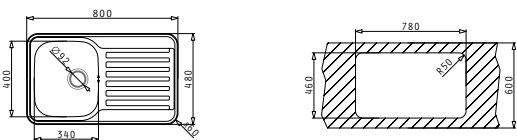

SPACE MINI (80x48) 1B 1D

Размер на мивката: 800 x 480mm  
Размер на коритото: 340 x 400 x 180mm  
Шкаф: 45cm

Тип	Код	Отвор за батерия	Валвида	Цена
ГЛАДКО	<b>108716601</b>	Без отвори	Ø92mm	<b>239,10 лв.</b>
ЛЕН	<b>108722501</b>	Без отвори	Ø92mm	<b>260,65 лв.</b>