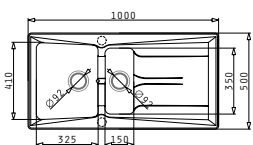

**25**  
години  
гаранция

● PYRAGRANITE PETRA

PYRAGRANITE PETRA (100X50) 1 1/2B 1D

**made in Italy**

Размер на мивната: 1000 x 500mm  
Размер на коритата: 325 x 410 x 210mm / 150 x 350 x 130mm  
Шкаф: 60cm