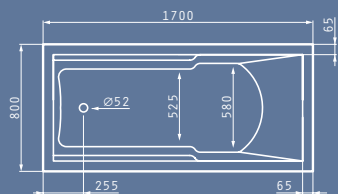

Модел	Код	Цена
ВАНА VALERIA 170X80cm	022215601	296,20 лв.
ВАНА VALERIA 170X80cm С ХИДРОМАСАЖ TURBO	185300401	1690,90 лв.
ПАНЕЛ ДЪЛЖИНА 170cm VALERIA	021300901	155,35 лв.
ПАНЕЛ ШИРОЧИНА 80cm VALERIA	021301401	104,20 лв.

Размери на ваната: 170 x 80cm

Нетно тегло на ваната: 22kg
Пълна вместимост: 270lt

- ПРЕПОРЪЧИТЕЛНО МЯСТО ЗА МОТОР
- ПРЕПОРЪЧИТЕЛНО МЯСТО ЗА МОНТИРАНЕ НА ДРЪЖКИТЕ