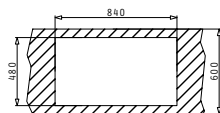

AMALTIA (86X50) 1B 1D

Размер на мивката: 860 x 500mm
Размер на коритото: 340 x 400 x 180mm
Шкаф: 45cm

Тип	Код	Отвор за батерия	Валвида	Цена
ГЛАДНО	107118001	Без отвори	Ø92mm	232,70 лв.
ЛЕН	107118901	Без отвори	Ø92mm	276,70 лв.

Комплектът включва валвида и сифон.

Профил 1

Препоръчана батерия

Акcesoари

525004701
Дъска за рязане от бук

Валвиди и сифони

521097301
Валвида Ø92 с преливник

521055801
Единичен сифон

AMALTIA (86X50) 2B

Размер на мивката: 860 x 500mm
Размер на коритата: 340 x 400 x 180mm / 340 x 400 x 180mm
Шкаф: 80cm

Тип	Код	Отвор за батерия	Валвиди	Цена
ГЛАДНО	107132601	1 отвор	Ø92mm Ø92mm	318,00 лв.
ЛЕН	107121201	1 отвор	Ø92mm Ø92mm	380,55 лв.

Комплектът включва валвиди и сифон.

Профил 1

Препоръчана батерия

Акcesoари

525004701
Дъска за рязане от бук

Валвиди и сифони

521097301
Валвида Ø92 с преливник

521097201
Валвида Ø92

521055101
Двоен сифон