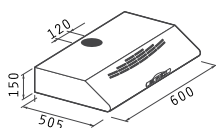

Обикновен 60cm

ESSENTIAL

Код	Цена
065001001 БЯЛ 1 МОТОР	98,65 лв.
065001101 КАФЯВ 1 МОТОР	98,65 лв.
065001201 БЯЛ 2 МОТОРА	130,40 лв.
065001301 КАФЯВ 2 МОТОРА	130,40 лв.

Цвят: бял / кафяв

Размери: 60cm

Плъзгащи се бутони

1 МОТОР x110W: 52dB, Капацитет 250m³/h

2 МОТОРА x110W: 55dB, Капацитет 450m³/h

065099801 Филтри активен въглен:
1 (1 мотор) или 2 (2 мотора)

Цена: **13,90 лв.** **made in Italy**