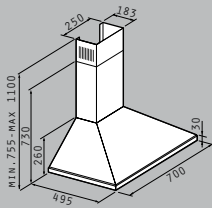

Квадратен въздухоотвод 70cm

CLASSIC

Код

065012201

Цена

286,85 лв.

Материал: инокс

Размери: 70cm

Капацитет: 600m³/h

Ниво на шум: 49dB

Мотор: 230W

Електрически лампи

Push бутони

Метални филтри: 3 (90cm), 2 (60cm)

065099801

Филтри
активен въглен: 2

Цена: **13,90 лв.**

made in Italy