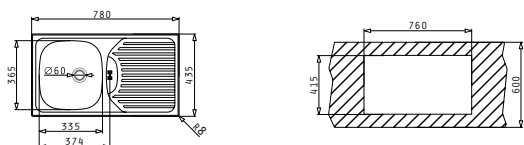

**i** Комплектът включва валвида и сифон.

Акcesoари

Профил 1

Валвида и сифони

Препоръчана батерия

**ET78 (78X43,5) SEMIFLAT**

Размер на мивката: 780 x 435mm  
Размер на коритото: 335 x 365 x 150mm  
Шкаф: 45cm