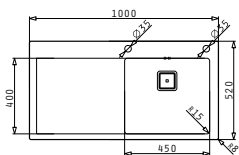

MARONIA (100X52) 1В 1Д ДЯСНА

Размер на мивката: 1000 x 520mm  
Размер на коритото: 450 x 400 x 170mm  
Шкаф: 50cm

Тип	Код	Отвор за батерия	Валвида	Цена
ГЛАДКО	<b>101024501</b>	2 отвора	Квадратна	<b>698,35 лв.</b>