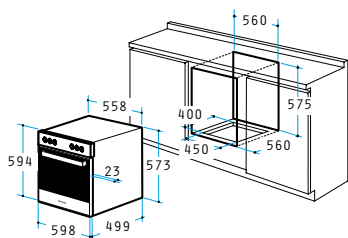

Фурна 60КП 150 Inox

ДОЛЕН ШКАФ

Код

034008302

Цена

775,00 лв.

Размери: 598 x 594 x 522mm

8 функции

Обем: 56 литра

Push-Pull бутони

Двойно стъкло

Свалящо се вътрешно стъкло

Система за охлаждане

2 тави (45mm)

1 решетка

Странични релси

Antispot покритие на лицевата част

Easy to Clean - лесна за почистване повърхност

Енергиен клас A

made in Italy