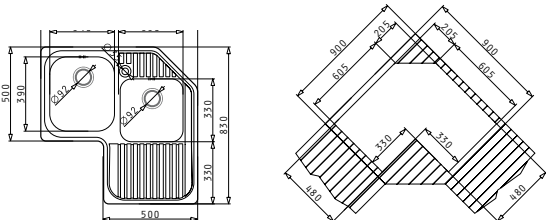

BALATA

Аксесоари

Валвиди и сифони

СЕРИЯ  
CORNER  
PREMIUM

CORNER

Размер на мивната: 830 x 830mm  
Размер на коритата: 340 x 390 x 210mm / 330 x 330 x 215mm  
Шкаф: 80cm

Тип	Код	Отвор за батерия	Валвида	Цена
ГЛАДКО	<b>101000101</b>	1 отвор	Ø92mm Ø92mm	<b>712,50 лв.</b>
ЛЕН	<b>101000301</b>	1 отвор	Ø92mm Ø92mm	<b>726,90 лв.</b>