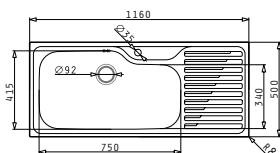

RITMO

Аксесоари

Валвиди и сифони

TITAN (116X50) 1B 1D

Размер на мивката: 1160 x 500mm  
Размер на коритото: 750 x 415 x 210mm  
Шкаф: 90cm

Препоръчителни аксесоари

Ваничка от иннок & Пластмасова ваничка за отвора на дъската за рязане.