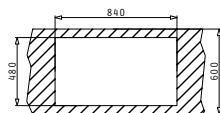

PYRAGRANITE PREMIUM (88X50) 1B

made in Italy

Размер на мивката: 880 x 500mm
Размер на коритата: 790 x 425 x 220mm
Шкаф: 90cm

Цвет	Код	Валвида	Цена
БЯЛ	072900001	Ø92mm	548,90 лв.
БЕЖ	072900301	Ø92mm	548,90 лв.
ПЯСЪК	072900701	Ø92mm	548,90 лв.

Комплектът включва валвида и спестяващо пространство сифон.

Профил 2

Акcesoари

073021901
Комплект (дъсна за
рязане, инюсова
ванична и пластмасов
капак)

073021701
Кошница-отцедник
за чинии от инюкс

Препоръчана батерия

RITMO

PYRAGRANITE PREMIUM (99X50) 1B 1D

made in Italy

Размер на мивката: 990 x 500mm
Размер на коритата: 534 x 408 x 210mm
Шкаф: 60cm

Цвет	Код	Валвида	Цена
БЯЛ	071900001	Ø92mm	487,70 лв.
БЕЖ	071900301	Ø92mm	487,70 лв.
ПЯСЪК	071900701	Ø92mm	487,70 лв.
ГРАФИТ	071900101	Ø92mm	487,70 лв.

Комплектът включва валвида и спестяващо пространство сифон.

Профил 2

Препоръчана батерия

BALATA