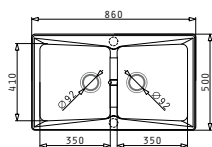

Цвет	Код	Валвиди	Цена
БЯЛ	077500001	Ø92mm Ø92mm	472,65 лв.
СИВ	077500601	Ø92mm Ø92mm	472,65 лв.
БЕЖ	077500301	Ø92mm Ø92mm	472,65 лв.
ПЯСЪК	077500701	Ø92mm Ø92mm	472,65 лв.
ЧЕРЕН	077501001	Ø92mm Ø92mm	472,65 лв.

Комплектът включва валвиди и спестяващо пространство сифон.