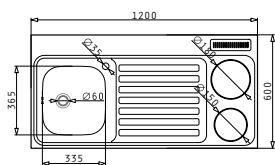

МЕТАЛЕН МК 325 (120X60)

Отвор за батерия	Код	Отвор за батерия	Валвида	Цена
Дясно корито	170002901	1 отвор	Ø60mm	1350,00 лв.
Ляво корито	170003001	1 отвор	Ø60mm	1350,00 лв.

Комплектът включва валвида и сифон.

Аксесоари

Препоръчана батерия