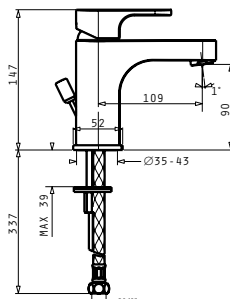

VISCARIA

made in Italy

БАНЯ

Тип	Код	Цена
Батерия Умивалник	098110801	169,15 лв.

Смесителна батерия за умивалник, 1 отвор,
автоматична валвида

Тип	Код	Цена
Душ	098111001	481,20 лв.

Стенен душ със слушалка душ, спирала и
поставка за душ