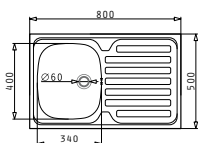

СЕРИЯ  
INTER-  
NATIONAL  
TOP ESSENTIAL

INTERNATIONAL (80X50) 1B 1D

Размер на мивната: 800 x 500mm  
Размер на коритото: 340 x 400 x 150mm  
Шкаф: 45cm

Тип	Код	Отвор за батерия	Валвида	Цена
ГЛАДКО	<b>100107701</b>	Без отвори	∅60mm	<b>132,50 лв.</b>