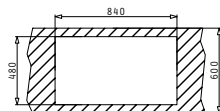

AMALTIA (86X50) 1B 1D

Размер на мивката: 860 x 500mm
Размер на коритото: 340 x 400 x 180mm
Шкаф: 45cm

Тип	Код	Отвор за батерия	Валвида	Цена
ГЛАДНО	107118001	Без отвори	Ø92mm	232,70 лв.
ЛЕН	107118901	Без отвори	Ø92mm	276,70 лв.

Комплектът включва валвида и сифон.

Профил 1

Препоръчана батерия

Акcesoари

525004701
Дъска за рязане от бук

Валвиди и сифони

521097301
Валвида Ø92 с преливник

521055801
Единичен сифон

AMALTIA (86X50) 2B

Размер на мивката: 860 x 500mm
Размер на коритата: 340 x 400 x 180mm / 340 x 400 x 180mm
Шкаф: 80cm

Тип	Код	Отвор за батерия	Валвиди	Цена
ГЛАДНО	107132601	1 отвор	Ø92mm Ø92mm	318,00 лв.
ЛЕН	107121201	1 отвор	Ø92mm Ø92mm	380,55 лв.

Комплектът включва валвиди и сифон.

Профил 1

Препоръчана батерия

Акcesoари

525004701
Дъска за рязане от бук

Валвиди и сифони

521097301
Валвида Ø92 с преливник

521097201
Валвида Ø92

521055101
Двоен сифон