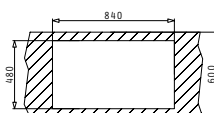

Цвет	Код	Валвиди	Цена
БЯЛ	070900001	Ø92mm Ø92mm	487,70 лв.
СИВ	070900601	Ø92mm Ø92mm	487,70 лв.
БЕЖ	070900301	Ø92mm Ø92mm	487,70 лв.
ПЯСЪК	070900701	Ø92mm Ø92mm	487,70 лв.
ТЕРАКОТА	070900501	Ø92mm Ø92mm	487,70 лв.

Комплектът включва валвиди и спестяващ пространствено сифон.

Размер на мивната: 860 x 500mm
Размер на коритата: 450 x 425 x 200mm / 305 x 425 x 180mm
Шкаф: 90cm