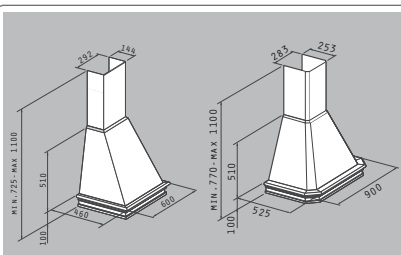

Цвят: Дърво дъб / Бял метал

Размери: 90cm / 60cm

Капацитет: 600m<sup>3</sup>/h

Ниво на шум: 53dB

Мотор: 2 X 110W

Електрически лампи

Плъзгащи се бутони

Метални филтри: 1 (90cm), 1 (60cm)