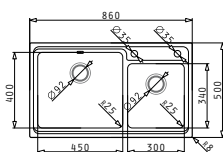

**521102401**  
Автоматична валвида  
∅92 с преливник

**521055801**  
Единичен  
сифон

STUDIO (86X50) 2B

Размер на мивката: 860 x 500mm  
Размер на коритата: 450 x 400 x 200mm / 300 x 340 x 170mm  
Шкаф: 90cm