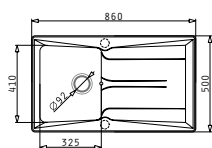

Цвет	Код	Валвида	Цена
БЯЛ	077400001	Ø92mm	414,00 лв.
СИВ	077400301	Ø92mm	414,00 лв.
БЕЖ	077400701	Ø92mm	414,00 лв.

Комплектът включва валвида и спестяващо пространство сифон.