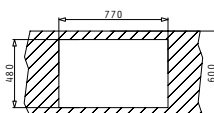

Комплектът включва валвиди и спестяващ пространствено сифон.

Размер на мивната: 790 x 500mm  
Размер на коритата: 425 x 435 x 210mm / 256 x 435 x 160mm  
Шкаф: 80cm

PYRAGRANITE PREMIUM (86X50) 1 3/4B

**made in Italy**