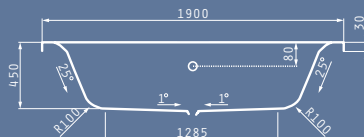

Размери на ваната: 190 x 90cm

Нетно тегло на ваната: 42kg
Пълна вместимост: 410lt