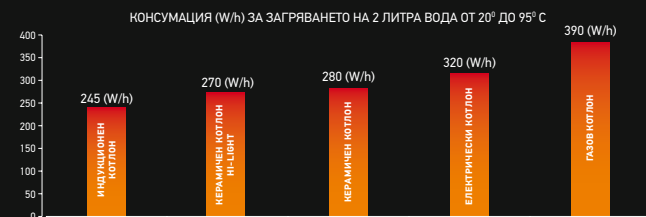

По-икономично

90% от погълнатата енергия се преобразува в топлина директно в готварския съд. С отстраняването му обаче, преобразуването на енергията се прекратява незабавно, без да се изразходва напразно.