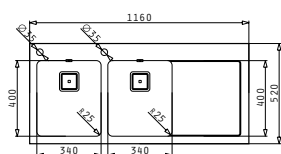

Тип	Код	Отвор за батерия	Валвиди	Цена
БЯЛО СЪГЪЛО	109505330	2 отвора	Квадратни	2228,35 лв.

Комплектът включва автоматични валвиди и сифон.

Профил 2

Препоръчана батерия

Акcesoари

043000201
Съгълена дъска

043000701
Ванична от инос

Валвиди и сифони

521205501
Квадратна валвида с преливник

521055101
Двоен сифон