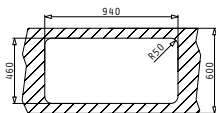

CONTRALTO

SPACE PLUS (96x48) 1B 1D

Размер на мивката: 960 x 480mm  
Размер на коритото: 500 x 400 x 200mm  
Шкаф: 60cm

Тип	Код	Отвор за батерия	Валвида	Цена
ГЛАДНО	<b>108716701</b>	Без отвори	Ø92mm	<b>285,80 лв.</b>
ЛЕН	<b>108722601</b>	Без отвори	Ø92mm	<b>312,35 лв.</b>