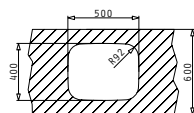

Тип	Код	Опановка	Валвида	Цена за 1 брой
ГЛАДНО	100010801	4 бройки / нашон	Ø60mm	127,05 лв.

i Комплектът включва валвида и сифон.