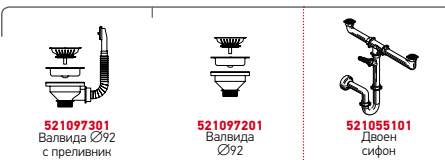

521097301
Валвида Ø92
с преливник

521097201
Валвида
Ø92

521055101
Двоен
сифон

Препоръчана батерия

BALATA