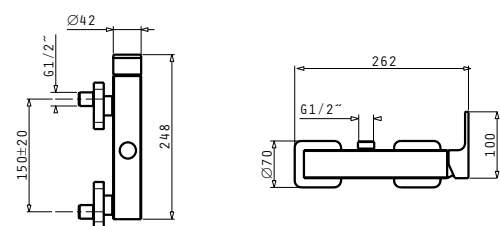

Смесителна стенна батерия за баня, без душ, за свързване със стенния душ