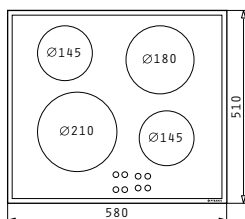

Плот с котлони 58HL 430 Сензорен

ГОРЕН ПЛОТ

Код

030025202

Цена

654,15 лв.

4 Керамични котлона Hi - Light:

Ø145mm / 1200W

Ø180mm / 1800W

Ø210mm / 2100W

Ø145mm / 1200W

Размери: 580 x 510mm

Сензорно управление

9 степени на мощността

Заклучване на функционирането

Светлинна индикация за остатъчна топлина

Електронен таймер

Рамка от инокс

made in Italy