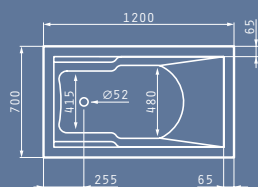

Модел	Код	Цена
ВАНА VALERIA 120X70cm	022215001	239,60 лв.
ПАНЕЛ ДЪЛЖИНА 120cm VALERIA - ANEMONA	021300101	155,35 лв.
ПАНЕЛ ШИРОЧИНА 70cm VALERIA - ANEMONA	021300201	104,20 лв.

Размери на ваната: 120 x 70cm

Нетно тегло на ваната: 12kg
Пълна вместимост: 171lt

- ПРЕПОРЪЧИТЕЛНО МЯСТО ЗА МОТОР
- ПРЕПОРЪЧИТЕЛНО МЯСТО ЗА МОНТИРАНЕ НА ДРЪЖКИТЕ