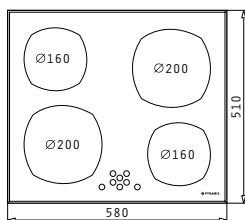

Плот с котлони 58 Индукционен 432 Сензорен

ГОРЕН ПЛОТ