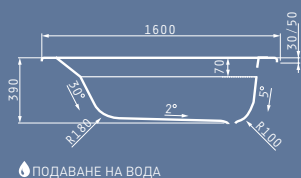

Модел	Код	Цена
ВАНА ANEMONA 160X70cm	022211902	238,00 лв.
ПАНЕЛ ДЪЛЖИНА 160cm VALERIA - ANEMONA	021300701	155,35 лв.
ПАНЕЛ ШИРОЧИНА 70cm VALERIA - ANEMONA	021300201	104,20 лв.

Размери на ваната: 160 x 70cm

Нетно тегло на ваната: 12kg
Пълна вместимост: 220lt

■ ПРЕПОРЪЧИТЕЛНО МЯСТО ЗА МОНТИРАНЕ НА ДРЪЖКИТЕ