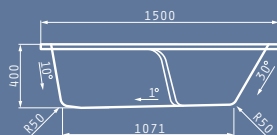

Модел	Код	Цена
ВАНА VALERIA 150X70cm	022215201	244,95 лв.
ВАНА VALERIA 150X70cm С ХИДРОМАСАЖ TURBO	185300001	1639,00 лв.
ПАНЕЛ ДЪЛЖИНА 150cm VALERIA	021300501	155,35 лв.
ПАНЕЛ ШИРОЧИНА 70cm VALERIA	021300201	104,20 лв.

Размери на ваната: 150 x 70cm

Нетно тегло на ваната: 15kg
Пълна вместимост: 220lt

- ПРЕПОРЪЧИТЕЛНО МЯСТО ЗА МОТОР
- ПРЕПОРЪЧИТЕЛНО МЯСТО ЗА МОНТИРАНЕ НА ДРЪЖКИТЕ