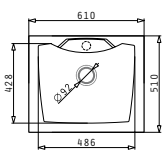

Препоръчана батерия

Профил 2

СЕРИЯ  
CALDERA  
PYRAGRANITE

**25**  
години  
гаранция

● PYRAGRANITE CALDERA

PYRAGRANITE CALDERA (61X51) 1B

made in Italy

Размер на мивката: 610 x 510mm  
Размер на коритото: 486 x 428 x 230mm  
Шкаф: 60cm