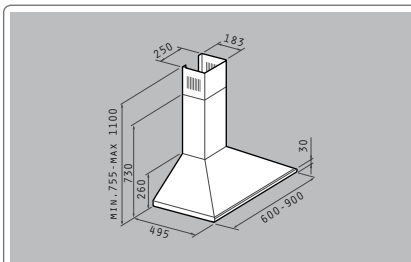

Материал: инокс

Размери: 90cm / 60cm

Капацитет: 600m<sup>3</sup>/h

Ниво на шум: 48dB - БЕЗШУМЕН

Мотор: 230W

Електрически лампи

Плъзгащи се бутони

Метални филтри: 3 (90cm), 2 (60cm)