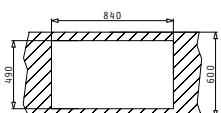

PYRAGRANITE CALDERA (86X51) 1 3/4B

made in Italy

Размер на мивката: 860 x 510mm  
Размер на коритата: 310 x 435 x 200mm / 436 x 434 x 230mm  
Шкаф: 90cm

**Препоръчителни аксесоари**

Ваничка от инокс за отвора на дъската за рязане.