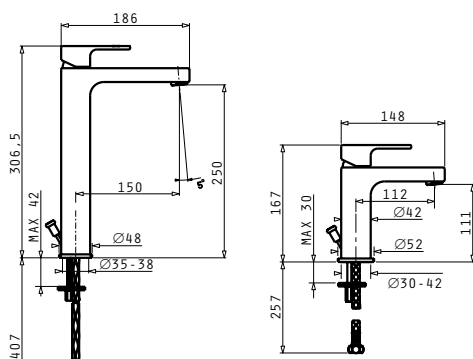

STRETO

made in Italy

БАНЯ

Тип	Код	Цена
Батерия Умивалник XL	098110501	483,20 лв.
Батерия Умивалник	098010101	337,95 лв.

Смесителна батерия за умивалник, 1 отвор, автоматична валвида

Тип	Код	Цена
Душ	098110601	780,70 лв.

Стенен душ със слушалка душ, спирала и поставка за душ