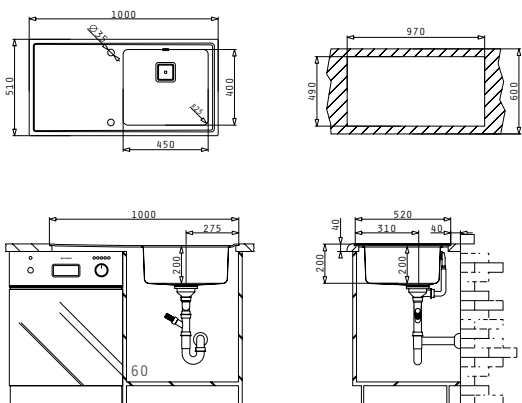

Комплектът включва автоматична валвида и сифон.

очаквайте скоро

**НОВ**  
продукт

Препоръчана батерия

Акcesoари

Валвиди и сифони

NIVEL (100X52) 1В 1D ЧЕРНА ДЪСНА

Размер на мивката: 1000 x 520mm  
Размер на коритото: 500 x 400 x 200mm  
Шкаф: 60cm