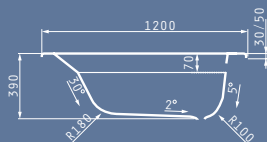

Модел	Код	Цена
ВАНА ANEMONA 120X70cm	022211002	215,90 лв.
ПАНЕЛ ДЪЛЖИНА 120cm VALERIA - ANEMONA	021300101	155,35 лв.
ПАНЕЛ ШИРОЧИНА 70cm VALERIA - ANEMONA	021300201	104,20 лв.

Размери на ваната: 120 x 70cm

Нетно тегло на ваната: 10kg
Пълна вместимост: 140lt

■ ПРЕПОРЪЧИТЕЛНО МЯСТО ЗА МОНТИРАНЕ НА ДРЪЖКИТЕ