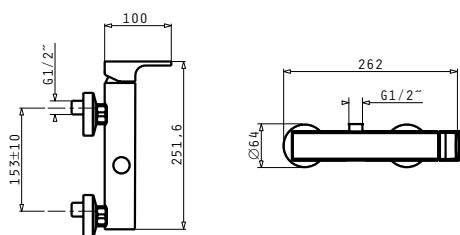

Смесителна стенна батерия за баня, без
душ, за свързване със стенния душ