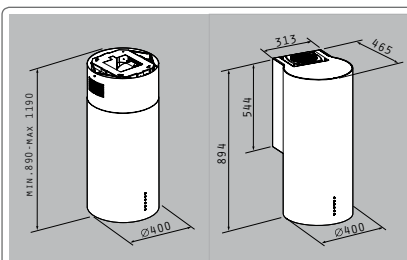

Материал: инокс

Размери: Ø40cm

Капацитет: 800m³/h

Ниво на шум: 53dB

Мотор: turbo/250W

2 халогенни лампи

Електронни бутони

Метални филтри: 1

065916101

Филтри активен въглен
& Система за монтаж: 2

Цена: **66,05 лв.**

made in Italy

Електрически уреди
Абсорбатори