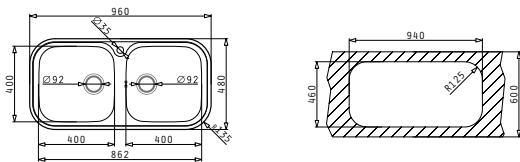

Комплектът включва валвиди и сифон.

Акcesoари

Профил 3

Валвиди и сифони

Препоръчана батерия

JUMBO TWIN (96X48) 2B

Размер на мивката: 960 x 480mm  
Размер на коритата: 400 x 400 x 200mm / 400 x 400 x 200mm  
Шкаф: 90cm