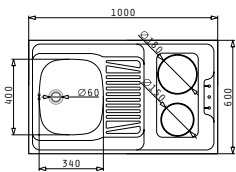

Размери Pantry: 1000 x 600 x 55mm
Размер на коритото: 340 x 400 x 150mm
Шкаф: 45cm