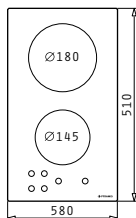

Плот с котлони 29RD 230 Бутони

ГОРЕН ПЛОТ

Код

030028801

Цена

363,20 лв.

2 Керамични котлона Radiant:

Ø180mm / 1800W

Ø145mm / 1200W

Размери: 290 x 510mm

Въртящи се превключватели

Светлинна индикация за остатъчна топлина

Рамка от инокс

made in Italy