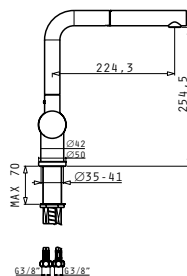

ALADIA

made in Italy

ELEGANT

Тип	Код	Цена
ХРОМ	096700201	347,70 лв.

Смесителна батерия с керамичен диск & изтеглящ чучур