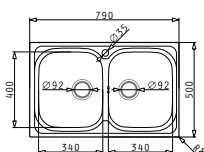

Тип	Код	Отвор за батерия	Валвида	Цена
ГЛАДКО	107132501	1 отвор	Ø92mm Ø92mm	310,55 лв.
ЛЕН	107121001	1 отвор	Ø92mm Ø92mm	374,35 лв.

i Комплектът включва валвида и сифон.