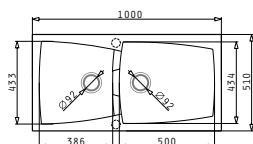

Препоръчителни аксесоари

Ваничка от инокс за отвора на дъската за рязане.

Цвет	Код	Валвида	Цена	
GRANITE	БЯЛ	078300001	∅92mm ∅92mm	502,95 лв.
	СИВ	078300601	∅92mm ∅92mm	502,95 лв.
	БЕЖ	078300301	∅92mm ∅92mm	502,95 лв.
	ПЯСЪК	078300701	∅92mm ∅92mm	502,95 лв.
	ЧЕРЕН	078301001	∅92mm ∅92mm	502,95 лв.
ЦВЯТ METAL	ХРОМ	078300901	∅92mm ∅92mm	527,10 лв.
	ТИТАН	078301201	∅92mm ∅92mm	527,10 лв.

Комплектът включва валвида и спестяващо пространство сифон.

Аксесоари

- 073023701 Кошница-оттедник за чинии от инокс
- 043000901 Ваничка от инокс
- 525005701 Дъска за рязане от бук

Препоръчана батерия

CRESENTO