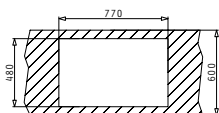

Аксесоари

Валвиди и сифони

DANAI (79X50) 2B

Размер на мивката: 790 x 500mm  
Размер на коритата: 340 x 395 x 173mm / 340 x 395 x 173mm  
Шкаф: 80cm

Препоръчителни  
аксесоари

Тип	Код	Отвор за батерия	Валвиди	Цена
ГЛАДКО	<b>101023001</b>	1 отвор	Ø92mm Ø92mm	<b>286,25 лв.</b>