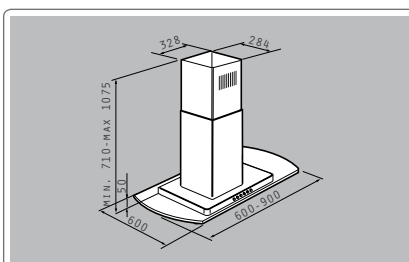

Код

065012901

Цена

1260,40 лв.

Защитно стъкло

Материал: инокс & защитно стъкло

Размери: 90 x 60cm

Капацитет: 800m<sup>3</sup>/h