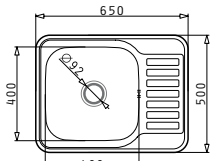

Неръждаеми  
мивки

ET65 1B 1D

очаквайте скоро

**НОВ**  
продукт

Размер на мивната: 650 x 500mm  
Размер на коритото: 400 x 400 x 180mm  
Шкаф: 45cm

Тип	Код	Отвор за батерия	Валвида	Цена
ГЛАДКО	<b>101025101</b>	Без отвори	∅92mm	<b>121,05 лв.</b>