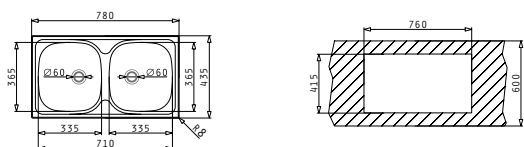

СЕРИЯ  
BASIC  
ESSENTIAL

**E78 (78X43,5)**

Размер на мивката: 780 x 435mm  
Размер на коритата: 335 x 365 x 150mm / 335 x 365 x 150mm  
Шкаф: 80cm

Тип	Код	Отвор за батерия	Валвида	Цена
ГЛАДКО	<b>100139201</b>	Без отвори	Ø60mm Ø60mm	<b>147,75 лв.</b>