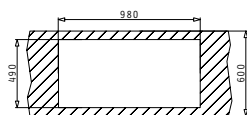

Pyragranite  
МИВКИ

PYRAGRANITE CALDERA (100X51) 1B 1D

made in Italy

Размер на мивката: 1000 x 510mm  
Размер на коритата: 490 x 434 x 230mm  
Шкаф: 60cm

**Препоръчителни аксесоари**

Ваничка от инокс за отвора на дъската за рязане.