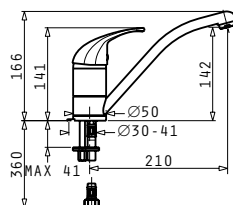

Тип	Код	Цена
ХРОМ	095191001	84,35 лв.
САТЕН	095191101	109,75 лв.
БЯЛА	095192201	109,75 лв.
БЕЖ	095192301	109,75 лв.
СИВ	095192401	109,75 лв.
ЧЕРНА	095192601	109,75 лв.

Смесителна батерия с керамичен диск