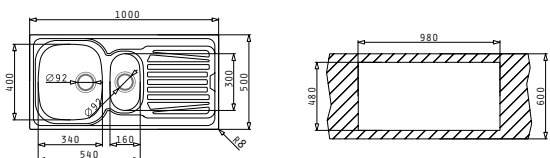

**521055101**  
Двоен сифон

Препоръчана батерия

SPARTA (100X50) 1 1/2B 1D

Размер на мивката: 1000 x 500mm  
Размер на коритата: 340 x 400 x 150mm / 160 x 300 x 90mm  
Шкаф: 60cm

Тип	Код	Отвор за батерия	Валвиди	Цена
ГЛАДКО	<b>100125801</b>	Без отвори	Ø92mm Ø92mm	<b>221,20 лв.</b>
ЛЕН	<b>100130301</b>	Без отвори	Ø92mm Ø92mm	<b>257,60 лв.</b>