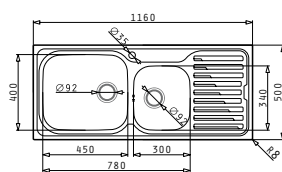

**521055201**  
Двоен сифон  
1 1/2

AMALTIA PLUS (100X50) 1B 1D

Размер на мивката: 1000 x 500mm  
Размер на коритото: 500 x 400 x 200mm  
Шкаф: 60cm

Тип	Код	Отвор за батерия	Валвида	Цена
ГЛАДКО	<b>107118501</b>	Без отвори	Ø92mm	<b>299,75 лв.</b>
МИКРОЛЕН	<b>107140101</b>	Без отвори	Ø92mm	<b>349,60 лв.</b>

AMALTIA PLUS (116X50) 2В 1Д ЛЯВА

Размер на мивката: 1160 x 500mm  
Размер на коритата: 450 x 400 x 200mm / 300 x 340 x 170mm  
Шкаф: 90cm

Тип	Код	Отвор за батерия	Валвиди	Цена
ГЛАДНО	<b>107133101</b>	1 отвор	Ø92mm Ø92mm	<b>423,75 лв.</b>
МИКРОЛЕН	<b>107135701</b>	1 отвор	Ø92mm Ø92mm	<b>462,10 лв.</b>

Комплектът включва валвиди и сифон.

Профил 1

Препоръчана батерия

Акcesoари

Валвиди и сифони

AMALTIA PLUS (116X50) 2В 1Д ДЯСНА

Размер на мивката: 1160 x 500mm  
Размер на коритата: 300 x 340 x 170mm / 450 x 400 x 200mm  
Шкаф: 90cm