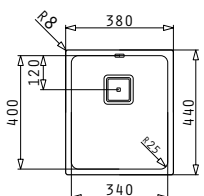

Тип	Монтаж	Код	Валвида	Цена
ГЛАДКО	РАВЕН ПРОФИЛ	101023601	Квадратна	243,80 лв.

Комплектът включва валвида и сифон.

очаквайте скоро

НОВ
продукт

Акcesoари

043000201
Съглена дъсна

043000701
Ваничка от
инокс

Валвиди и сифони

521205501
Квадратна валвида
с преливник

521055801
Единичен
сифон