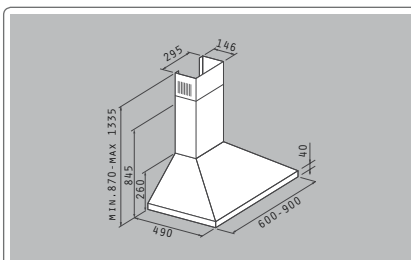

Материал: инокс

Размери: 90cm / 60cm

Капацитет: 800m<sup>3</sup>/h

Ниво на шум: 55dB

Мотор: turbo/250W

Халогенни лампи

Push бутони

Метални филтри: 3 (90cm), 2 (60cm)