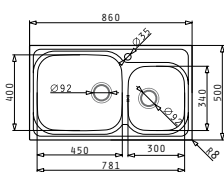

**i** Комплектът включва валвиди и сифон.

Профил 1

Препоръчана батерия

Акcesoари

Валвиди и сифони

AMALTIA (116X50) 2B 1D

Размер на мивката: 1160 x 500mm  
Размер на коритата: 340 x 400 x 180mm / 340 x 400 x 180mm  
Шкаф: 80cm

Профил 1

Препоръчана батерия

Акcesoари

Валвиди и сифони

СЕРИЯ  
AMALTIA  
PLUS  
PREMIUM

AMALTIA PLUS (86X50) 2B

Размер на мивката: 860 x 500mm  
Размер на коритата: 450 x 400 x 200mm / 300 x 340 x 170mm  
Шкаф: 90cm