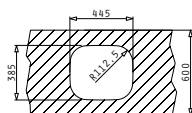

Тип	Код	Валвида	Цена
ГЛАДКО	100080001	$\varnothing 60\text{mm}$	107,35 лв.

i Комплектът включва валвида и сифон.