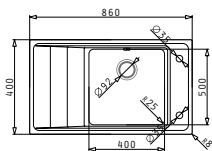

Тип	Код	Отвор за батерия	Валвида	Цена
ГЛАДКО	107149030	2 отвора	∅92mm	832,90 лв.

Комплектът включва автоматична валвида и сифон.

Профил 1

Препоръчана батерия

GRAZIOSO

Акcesoари

043000601
Съгледна
дъсна

043000701
Ваничка от
инокс