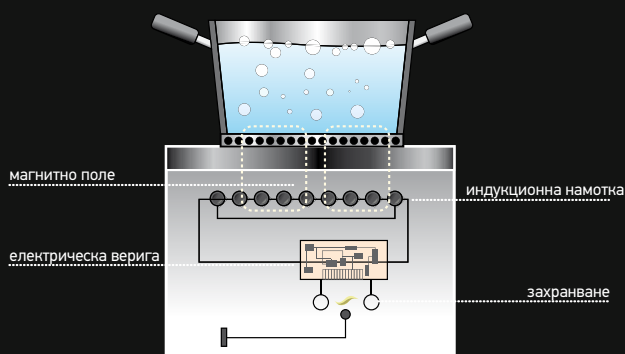

Характеристики

Котлони бижуте

При котлоните бижуте дизайнът си съперничи с технологичното превъзходство, в един особен дизайн, без рамка, но със специални детайли.

Иноксова рамка

Плоската конструкция допълва елегантния външен вид на котлоните. Напълно приляга към кухненския плот и хармонично се съчетава с неръждаемата мивка, фурната, абсорбатора и хладилника PYRAMIS.

Реостатен сензор за допир (slider)

Плъзгащите се копчета при допир са най-модерната система за управление, която намира приложение при котлоните на PYRAMIS. Бързо и лесно избирате желаното ниво на интензивност за работа, просто с едно докосване.

Шпакла за котлони

Включва се в повечето модели котлони PYRAMIS, за да улесни почистването им от остатъците от храна и упорити петна.

030094401
6,00 лв.

Индукционен котлон

Индукционният котлон се базира на природното явление на магнитната индукция, т.е. на превръщането на електромагнитната енергия в топлинна. При индукционния котлон магнитните вълни произвеждат топлиен енергия директно в металния готварски съд, докато стъклокерамичната повърхност на котлона се затопля минимално.

По този начин времето на кипене може да се намали до 50%, в сравнение с конвенционалните електрически котлони, спестявайки енергия и пари.

Също така индукционният котлон се почиства бързо и лесно, а замърсяванията от храната не изгарят върху повърхността за готвене и затова се отстраняват по-лесно.

По-бързо

Затоплянето става директно в готварския съд, без да се губи времето, необходимо за затоплянето на стъклокерамичната повърхност. По този начин времето за готвене на яденето се намалява чувствително.

По-икономично