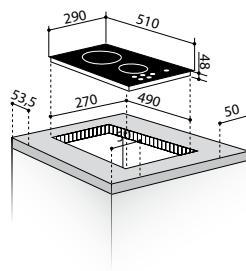

Плот с котлони 29HL 231 Сензорен

ГОРЕН ПЛОТ

Код

030053401

Цена

343,50 лв.

2 Керамични котлона Hi - Light:

Ø180mm / 1800W

Ø145mm / 1200W

Размери: 290 x 510mm

Сензорно управление

9 степени на мощността

Заклучване на функционирането

Светлинна индикация за остатъчна топлина

Бързо достигане на висока температура

Защита от преливане

made in Italy