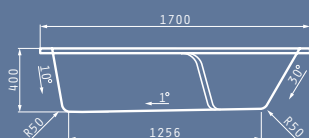

Модел	Код	Цена
ВАНА VALERIA 170X75cm	022215501	296,20 лв.
ВАНА VALERIA 170X75cm С ХИДРОМАСАЖ TURBO	185300301	1690,90 лв.
ПАНЕЛ ДЪЛЖИНА 170cm VALERIA	021300901	155,35 лв.
ПАНЕЛ ШИРОЧИНА 75cm VALERIA	021301201	104,20 лв.

Размери на ваната: 170 x 75cm

Нетно тегло на ваната: 21kg
Пълна вместимост: 275lt

■ ПРЕПОРЪЧИТЕЛНО МЯСТО ЗА МОТОР

■ ПРЕПОРЪЧИТЕЛНО МЯСТО ЗА МОНТИРАНЕ НА ДРЪЖКИТЕ