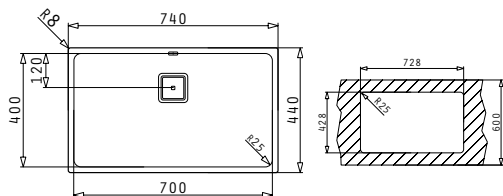

Тип	Тип	Код	Валвида	Цена
ГЛАДНО	РАВЕН ПРОФИЛ	101024901	Квадратна	345,30 лв.

Комплектът включва валвида и сифон.

очаквайте скоро

НОВ
продукт