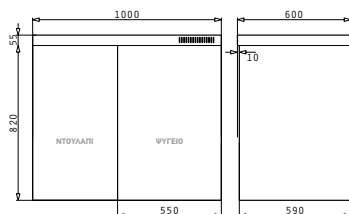

ДЪРВЕН МК 322 (100X60)

Отвор за батерия	Код	Отвор за батерия	Валвида	Цена
Дясно корито	172004701	Без отвори	Ø60mm	1049,00 лв.
Ляво корито	173004701	Без отвори	Ø60mm	1049,00 лв.

! Комплектът включва валвида и сифон.

Акcesoари

Препоръчана батерия