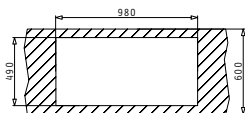

**521102601**  
Валвида Ø92 с  
преливник

**521055801**  
Единичен  
сифон

 **PYRAMIS**  
Kitchen Inspirations

СЕРИЯ  
NEMEA  
ELEGANT

NEMEA (100X50) 1В 1D ЛЯВА

Размер на мивката: 1000 x 500mm  
Размер на коритото: 450 x 400 x 170mm  
Шкаф: 50cm