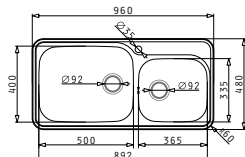

STRETO

SPACE PLUS (96x48) 2B

Размер на мивката: 960 x 480mm  
Размер на коритата: 500 x 400 x 200mm / 365 x 335 x 150mm  
Шкаф: 100cm

Тип	Код	Отвор за батерия	Валвиди	Цена
ГЛАДНО	<b>108716401</b>	1 отвор	Ø92mm Ø92mm	<b>373,95 лв.</b>
ЛЕН	<b>108722901</b>	1 отвор	Ø92mm Ø92mm	<b>408,80 лв.</b>