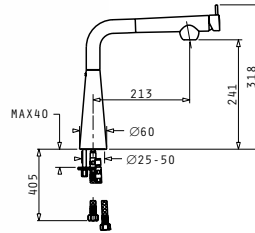

GRAZIOSO

made in Italy

ELEGANT

Тип	Код	Цена
ХРОМ	095031001	515,50 лв.

Смесителна батерия с керамичен диск