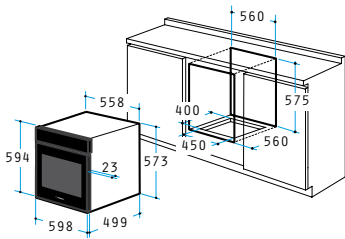

Фурна 60АП 1110 Черно стъкло

ГОРЕН ШКАФ

НОВ
продукт

Код

034012501

Цена

1152,00 лв.

Размери: 598 x 594 x 522mm

10 функции

Обем: 56 литра

Сензорно управление от стъкло

Електронен автоматичен програматор

Тройно стъкло

Свалящо се вътрешно стъкло

Система за охлаждане

2 тави (45mm)

1 решетка

Странични релси

Телескопични релси

Easy to Clean - лесна за почистване повърхност

Енергиен клас A

made in Italy

Електрически уреди
Фурни