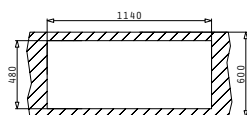

Размер на мивката: 1160 x 500mm
Размер на коритата: 400 x 400 x 200mm / 300 x 340 x 170mm
Шкаф: 80cm