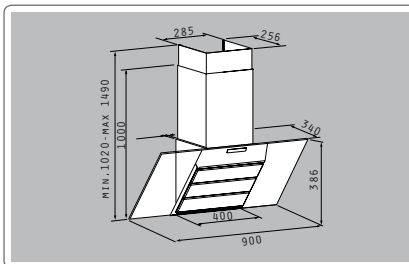

Материал: инокс & защитно стъкло

Размери: 90cm

Капацитет: 800m³/h

Ниво на шум: 46dB - БЕЗШУМЕН

Мотор: безшумен/150W

2 халогенни лампи

Сензорно управление

Метални филтри: 1

065099701

Филтри
активен въглен: 2

Цена: **16,50 лв.**

made in Italy

Agilo

PREMIUM

Код

065009101
90cm

Цена

701,90 лв.

065012701
60cm

643,90 лв.