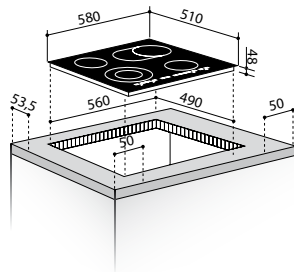

Плот с котлони 58HL 632 Сензорен бижуте

ГОРЕН ПЛОТ

Код

030025301

Цена

764,05 лв.

6 Керамични котлона Hi - Light:

Ø145mm / 1200W

Ø170 / 265mm, 1400 / 2200W

Ø120 / 210mm, 700 / 2100W

Ø145mm / 1200W

Размери: 580 x 510mm

Сензорно управление

9 степени на мощността

Заклучване на функционирането

Светлинна индикация за остатъчна топлина

Електронен таймер

Бързо достигане на висока температура

Защита от преливане

Периметър бижуте

made in Italy