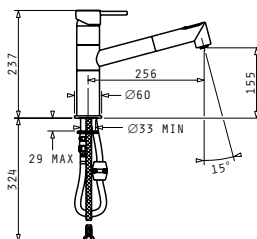

RITMO

made in Italy

PREMIUM

Тип	Код	Цена
ХРОМ	095081001	358,00 лв.

Смесителна батерия с керамичен диск & изтеглящ чучур