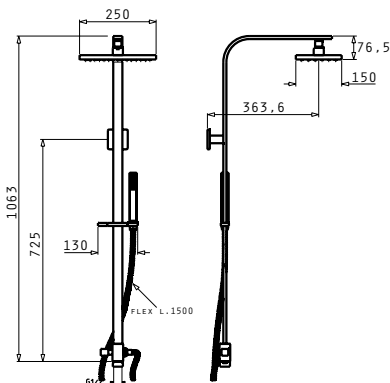

STRETO

made in Italy

БАНЯ

Тип	Код	Цена
Батерия Умивалник XL	098110501	483,20 лв.
Батерия Умивалник	098010101	337,95 лв.

Смесителна батерия за умивалник, 1 отвор, автоматична валвида

Тип	Код	Цена
Душ	098110601	780,70 лв.

Стенен душ със слушалка душ, спирала и поставка за душ

Тип	Код	Цена
Батерия Вана	098010201	429,30 лв.

Смесителна стенна батерия за вана с душ слушалка, спирал и стойка за душ

Тип	Код	Цена
Батерия Вана	098110701	241,85 лв.

Смесителна стенна батерия за баня, без душ, за свързване със стенния душ