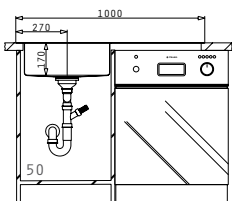

**521205501**  
Квадратна валвида с преливник

**521055101**  
Двоен сифон

СЕРИЯ  
MARONIA  
ELEGANT

MARONIA (100X52) 1В 1Д ЛЯВА

Размер на мивката: 1000 x 520mm  
Размер на коритото: 450 x 400 x 170mm  
Шкаф: 50cm