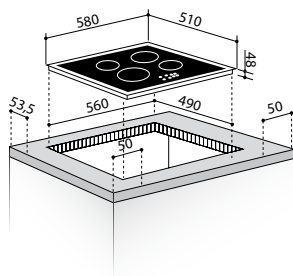

Плот с котлони 58HL 430 Сензорен

ГОРЕН ПЛОТ

Код

030025202

Цена

654,15 лв.

4 Керамични котлона Hi - Light:

Ø145mm / 1200W

Ø180mm / 1800W

Ø210mm / 2100W

Ø145mm / 1200W

Размери: 580 x 510mm

Сензорно управление

9 степени на мощността

Заклучване на функционирането

Светлинна индикация за остатъчна топлина

Електронен таймер

Рамка от инокс

made in Italy