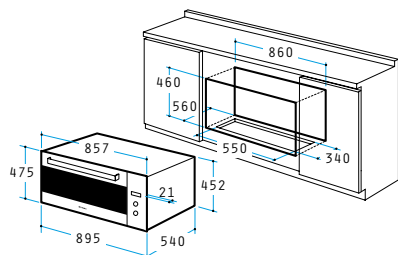

Фурна 90АП 1100 Inox

ГОРЕН ШКАФ

Код

034007002

Цена

1462,70 лв.

Размери: 895 x 475 x 561mm

8 функции

Обем: 72 литра

Електронен часовник

Електронен стоп-таймер

Тройно стъкло

Свалящо се вътрешно стъкло

Система за охлаждане

2 тави (26mm)

2 решетки

Странични релси

Antispot покритие на лицевата част

Easy to Clean - лесна за почистване повърхност

Енергиен клас C

made in Italy