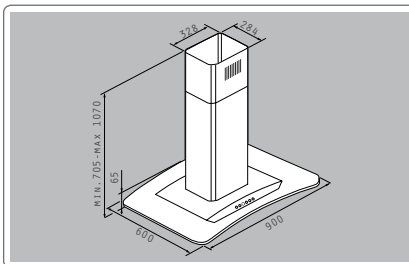

Халогенни лампи по периферията

Материал: инокс & защитно стъкло

Размери: 90 x 60cm

Капацитет: 800m<sup>3</sup>/h

Ниво на шум: 49dB

Мотор: turbo/250W

4 халогенни лампи

Електронни бутони