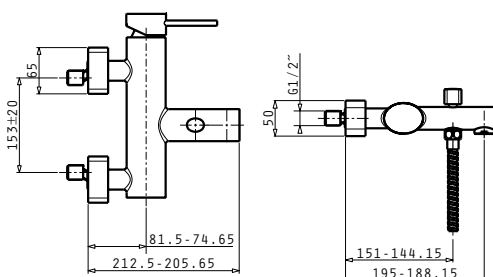

Смесителна стенна батерия за ванна с душ слушалка, спирал и стойка за душ