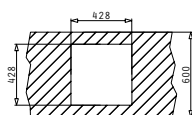

**521102601**  
Валвида Ø92 с  
преливник

**521055801**  
Единичен  
сифон

TETRAGON (40X40) 1B

Външни размери: 440 x 440mm  
Размер на коритото: 400 x 400 x 200mm  
Шкаф: 45cm

Тип	Код	Валвида	Цена
CATEN	<b>100090201</b>	Ø92mm	<b>433,75 лв.</b>