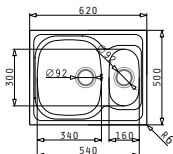

Размер на мивката: 620 x 500mm
Размер на коритата: 340 x 400 x 150mm / 160 x 300 x 90mm
Шкаф: 60cm