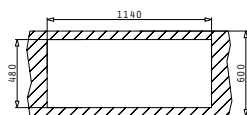

**043000701**  
Ваничка от  
инокс

Валвиди и сифони

**521097201**  
Валвида  
Ø92

**521102401**  
Автоматична валвида  
Ø92 с преливник

**521055201**  
Двоен сифон  
1 1/2

STUDIO (116X50) 2B 1D ЛЯВА

Размер на мивката: 1160 x 500mm  
Размер на коритата: 300 x 340 x 170mm / 400 x 400 x 200mm  
Шкаф: 80cm