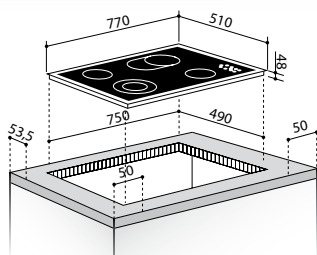

Плот с котлони 77HL 630 Сензорен

ГОРЕН ПЛОТ

Код

030025002

Цена

759,30 лв.

6 Керамични котлона Hi - Light:

Ø145mm / 1200W

Ø170 / 265mm, 1400 / 2200W

Ø120 / 210mm, 700 / 2100W

Ø145mm / 1200W

Размери: 770 x 510mm

Сензорно управление

9 степени на мощността

Заклучване на функционирането

Светлинна индикация за остатъчна топлина

Електронен таймер

Рамка от инокс

made in Italy