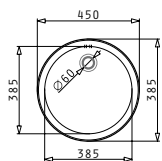

Тип	Код	Валвида	Цена
ГЛАДНО	100034001	Ø60mm	100,50 лв.

Комплектът включва валвида и сифон.

Профил 5

Препоръчана батерия

MEZZO

Аксесоари

525003301
Дъска за рязане
от бук

Валвиди и сифони

521099801
Валвида Ø60 с
преливник

521055801
Единичен
сифон