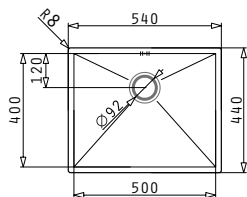

**521102601**  
Валвида Ø92 с  
преливник

**521055801**  
Единичен  
сифон

TETRAGON (50X40) 1B

Външни размери: 540 x 440mm  
Размер на коритото: 500 x 400mm  
Шкаф: 60cm

Тип	Код	Валвида	Цена
CATEH	<b>100090401</b>	Ø92mm	<b>469,45 лв.</b>