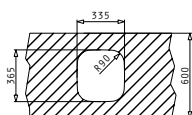

IRIS (24X33)

Външни размери: 262 x 357mm
Размер на коритото: 243 x 332 x 150mm
Шкаф: 30cm

Тип	Код	Опановка	Валвида	Цена за 1 брой
ГЛАДКО	100001601	10 бройки / кашон	∅60mm	85,60 лв.

i Комплектът включва валвида и сифон.

Подвграждане

Валвида & Сифон

521099801
Валвида ∅60
с преливник

521055801
Единичен
сифон

IRIS (33,5X36,5)

Външни размери: 357 x 387mm
Размер на коритото: 335 x 365 x 150mm
Шкаф: 40cm

Тип	Код	Опановка	Валвида	Цена за 1 брой
ГЛАДКО	100002601	10 бройки / кашон	∅60mm	86,10 лв.

i Комплектът включва валвида и сифон.

Подвграждане

Аксесоари

525003001
Дъска за рязане
от бук

525004101
Кошница-отцедник
за чинии от инос

Валвиди и сифони

521099801
Валвида ∅60
с преливник

521055801
Единичен
сифон

IRIS (34X40)

Външни размери: 362 x 422mm
Размер на коритото: 340 x 400 x 180mm
Шкаф: 40cm

Тип	Код	Опановка	Валвида	Цена за 1 брой
ГЛАДКО	100006001	8 бройки / кашон	∅60mm	92,00 лв.

i Комплектът включва валвида и сифон.

Подвграждане

Аксесоари

525004701
Дъска за рязане
от бук

525004201
Кошница-отцедник
за чинии от инос

Валвиди и сифони

521099801
Валвида ∅60
с преливник

521055801
Единичен
сифон