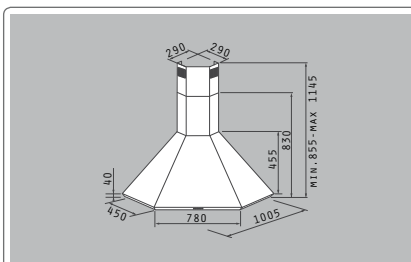

Код

Цена

**065007501**

**1379,95 лв.**

Материал: инокс

Размери: 105 X 105cm

Капацитет: 800m<sup>3</sup>/h

Ниво на шум: 55dB