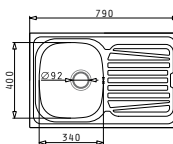

Размер на мивката: 790 x 500mm
Размер на коритото: 340 x 400 x 150mm
Шкаф: 45cm