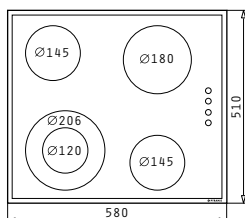

Плот с котлони 58HL 530 Сензорен

ГОРЕН ПЛОТ

НОВ
продукт