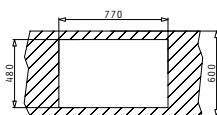

AMALTIA (79X50) 1B 1D

Размер на мивката: 790 x 500mm  
Размер на коритото: 340 x 400 x 180mm  
Шкаф: 45cm

Тип	Код	Отвор за батерия	Валвида	Цена
ГЛАДКО	<b>107117801</b>	Без отвори	Ø92mm	<b>227,40 лв.</b>
ЛЕН	<b>107118701</b>	Без отвори	Ø92mm	<b>264,75 лв.</b>