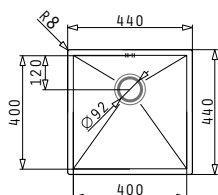

**521102601**  
Валвида Ø92 с  
преливник

**521055801**  
Единичен  
сифон

TETRAGON (40X40) 1B

Външни размери: 440 x 440mm  
Размер на коритото: 400 x 400 x 200mm  
Шкаф: 45cm

Тип	Код	Валвида	Цена
CATEN	<b>100090201</b>	Ø92mm	<b>433,75 лв.</b>