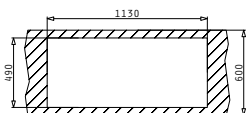

Размер на мивката: 1160 x 520mm
Размер на коритата: 340 x 400 x 200mm / 340 x 400 x 200mm
Шкаф: 80cm