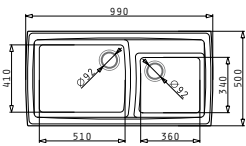

Цвет	Код	Валвиди	Цена
БЯЛА	071600001	Ø92mm Ø92mm	504,15 лв.
СИВ	071600601	Ø92mm Ø92mm	504,15 лв.
БЕЖ	071600301	Ø92mm Ø92mm	504,15 лв.
ПЯСЪК	071600701	Ø92mm Ø92mm	504,15 лв.
ТЕРАКОТА	071600501	Ø92mm Ø92mm	504,15 лв.
ГРАФИТ	071600101	Ø92mm Ø92mm	504,15 лв.

GRANITE

Комплектът включва валвиди и спестяващ пространство сифон.

Профил 2

Акcesoари

071003801
Дъсна за рязане от бук

071008901
Ношница-отцедник за чинии от инос

Препоръчана батерия

ALEGRETO