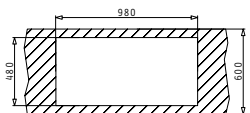

Размер на мивката: 1000 x 500mm  
Размер на коритата: 340 x 395 x 172mm / 155 x 285 x 135mm  
Шкаф: 60cm

Препоръчителни  
аксесоари

Тип	Код	Отвор за батерия	Валвиди	Цена
ГЛАДКО	<b>101022601</b>	Без отвори	Ø92mm Ø92mm	<b>324,60 лв.</b>