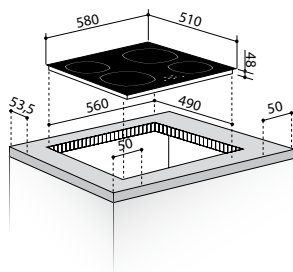

Плот с котлони 58 Индукционен 432 Сензорен

ГОРЕН ПЛОТ

Код

030051901

Цена

1063,25 лв.

4 Индукционни керамични котлона:

☉ ☉ Ø160mm / 1400W

☉ ☉ Ø200mm / 2300W

☉ ☉ Ø200mm / 2300W

☉ ☉ Ø160mm / 1400W

Размери: 580 x 510mm

Сензорно управление

9 степени на мощността

Заклучване на функционирането

Светлинна индикация за остатъчна топлина

Електронен таймер

Бързо достигане на висока температура

Периметър бижуте

made in Italy