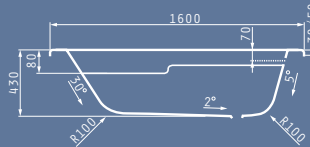

Размери на ваната: 160 x 90cm

Нетно тегло на ваната: 21kg
Пълна вместимост: 250lt

ПОДАВАНЕ НА ВОДА

Модел	Код	Цена
ВАНА ANTHEMIA 160X90cm Д	022212202	359,95 лв.
ВАНА ANTHEMIA 160X90cm Л	022210002	
ВАНА ANTHEMIA 160X90cm Д С ХИДРОМАСАЖ TURBO	184030401	1705,50 лв.
ВАНА ANTHEMIA 160X90cm Л С ХИДРОМАСАЖ TURBO	184030601	
ВАНА ANTHEMIA 160X90cm Д С ХИДРОМАСАЖ TURBO PLUS	184030501	2112,30 лв.
ВАНА ANTHEMIA 160X90cm Л С ХИДРОМАСАЖ TURBO PLUS	184030701	
ВАНА ANTHEMIA 160X90cm Д С ХИДРОМАСАЖ & АЕРОМАСАЖ TURBO	184140501	2922,70 лв.
ВАНА ANTHEMIA 160X90cm Л С ХИДРОМАСАЖ & АЕРОМАСАЖ TURBO	184140701	
ВАНА ANTHEMIA 160X90cm Д С ХИДРОМАСАЖ & АЕРОМАСАЖ TURBO PLUS	184140601	3363,25 лв.
ВАНА ANTHEMIA 160X90cm Л С ХИДРОМАСАЖ & АЕРОМАСАЖ TURBO PLUS	184140801	
ПАНЕЛ ЗА ANTHEMIA 160X90cm REVERSIBLE	021201501	171,05 лв.

● ПРЕПОРЪЧИТЕЛНО МЯСТО ЗА МОТОР

● ПРЕПОРЪЧИТЕЛНО МЯСТО ЗА МОНТИРАНЕ НА ДРЪЖКИТЕ