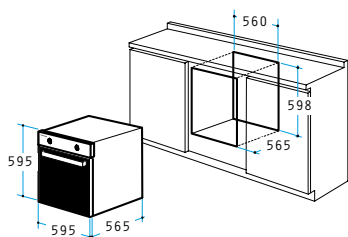

Фурна 60АП 1010 Inox

ГОРЕН ШКАФ

НОВ
продукт

Код

034008901

Цена

492,55 лв.

Размери: 595 x 595 x 565mm

6 функции

Обем: 64 литра

Двойно стъкло

Свалящо се вътрешно стъкло

Система за охлаждане

1 тава (45mm)

1 решетка

Antisport покритие на лицевата част

Easy to Clean - лесна за почистване повърхност

Енергиен клас А