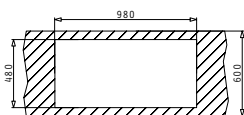

**25**  
години  
гаранция

● PYRAGRANITE PETRA

PYRAGRANITE PETRA (100X50) 1 1/2B 1D

**made in Italy**

Размер на мивната: 1000 x 500mm  
Размер на коритата: 325 x 410 x 210mm / 150 x 350 x 130mm  
Шкаф: 60cm