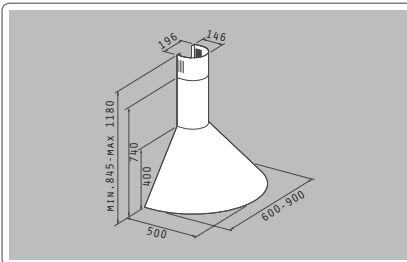

Материал: инокс

Размери: 90cm / 60cm

Капацитет: 600m³/h

Ниво на шум: 48dB - БЕЗШУМЕН

Мотор: 230W

Електрически лампи

Плъзгащи се бутони

Метални филтри: 2 (90cm), 2 (60cm)

065099801
Филтри
активен въглен: 2

Цена: **13,90 лв.**

made in Italy