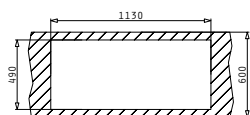

Тип	Код	Отвор за батерия	Валвиди	Цена
БЯЛО СЪГЪЛО	109505230	2 отвора	Квадратни	2228,35 лв.

Комплектът включва автоматични валвиди и сифон.