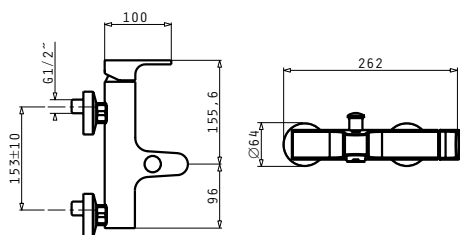

Тип	Код	Цена
Батерия Вана	098110901	246,40 лв.

Смесителна стенна батерия за вана с
душ слушалка, спирал и стойка за душ

Тип	Код	Цена
Батерия Вана	098111101	169,30 лв.