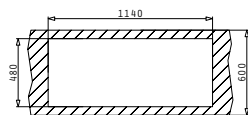

Комплектът включва валвиди и сифон.

Профил 1

Препоръчана батерия

Акcesoари

Валвиди и сифони

AMALTIA PLUS (116X50) 2В 1Д ДЯСНА

Размер на мивката: 1160 x 500mm  
Размер на коритата: 300 x 340 x 170mm / 450 x 400 x 200mm  
Шкаф: 90cm