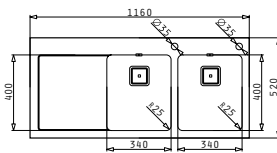

Комплектът включва автоматична валвида и сифон.

Профил 2

Препоръчана батерия

Акcesoари

Валвиди и сифони

CRYSTALON (116X52) 2В 1D ЧЕРНА ЛЯВА

Размер на мивката: 1160 x 520mm  
Размер на коритата: 340 x 400 x 200mm / 340 x 400 x 200mm  
Шкаф: 80cm

CRYSTALON (116X52) 2В 1D ЧЕРНА ДЪСНА

Размер на мивката: 1160 x 520mm  
Размер на коритата: 340 x 400 x 200mm / 340 x 400 x 200mm  
Шкаф: 80cm

Тип	Код	Отвор за батерия	Валвиди	Цена
ЧЕРНО СЪГЪЛО	<b>109505030</b>	2 отвора	Квадратни	<b>2005,55 лв.</b>