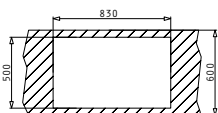

Тип	Код	Отвор за батерия	Валвида	Цена
ЧЕРНО СЪГЪЛО	109504230	2 отвора	Квадратна	1360,90 лв.

Комплектът включва автоматична валвида и сифон.