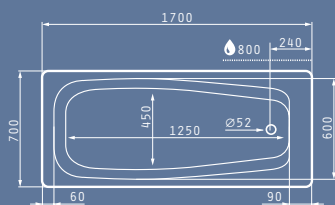

АКСЕСОАРИ & ЧАСТИ ЗА МОНТАЖ

Акcesoари	Код	Цена
ХРОМИРАНА ДРЪЖКА	021501601	27,82 лв.
АВТОМАТИЧНА ВАЛВИДА ЗА БАНА - МЕД	022009901	76,50 лв.

Части за монтаж	Код	Цена
КОМПЛЕКТ ЕЛЕМЕНТИ ЗА СТЕННО ЗАКРЕПВАНЕ НА БАНА	021501701	8,94 лв.
ЪГЛОВА СИСТЕМА ЗА МОНТИРАНЕ - КРАКА	021501001	21,45 лв.
СИСТЕМА ЗА МОНТИРАНЕ VALERIA - ANTHONIA С ПАНЕЛ	021501301	25,75 лв.
АЛУМИНИЕВА РЕШЕТКА 45X35cm	021501801	99,25 лв.

* В цената на системата за монтиране са включени комплект елементи за стенно закрепване.