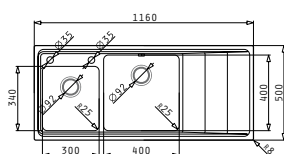

**043000701**  
Ваничка от  
инокс

Валвиди и сифони

**521097201**  
Валвида  
Ø92

**521102401**  
Автоматична валвида  
Ø92 с преливник

**521055201**  
Двоен сифон  
1 1/2

STUDIO (116X50) 2B 1D ЛЯВА

Размер на мивката: 1160 x 500mm  
Размер на коритата: 300 x 340 x 170mm / 400 x 400 x 200mm  
Шкаф: 80cm