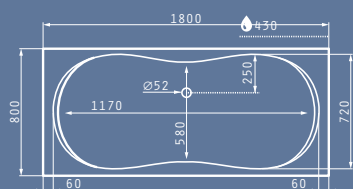

Размери на ваната: 180 x 80cm

Нетно тегло на ваната: 28kg
Пълна вместимост: 330lt

ПОДАВАНЕ НА ВОДА

Модел	Код	Цена
ВАНА IRIDA 180X80cm	022213101	390,05 лв.
ВАНА IRIDA 180X80cm С ХИДРОМАСАЖ TURBO	182040301	1729,40 лв.
ВАНА IRIDA 180X80cm С ХИДРОМАСАЖ TURBO PLUS	182040401	2213,01 лв.
ВАНА IRIDA 180X80cm С ХИДРОМАСАЖ & АЕРОМАСАЖ TURBO	182150301	2946,40 лв.
ВАНА IRIDA 180X80cm С ХИДРОМАСАЖ & АЕРОМАСАЖ TURBO PLUS	182150401	3505,65 лв.
ПАНЕЛ ДЪЛЖИНА 180cm IRIDA	021400301	155,35 лв.
ПАНЕЛ ШИРОЧИНА 80cm IRIDA	021400401	104,20 лв.

- ПРЕПОРЪЧИТЕЛНО МЯСТО ЗА МОТОР
- АЛТЕРНАТИВНО МЯСТО ЗА МОТОР
- ПРЕПОРЪЧИТЕЛНО МЯСТО ЗА МОНТИРАНЕ НА ДРЪЖКИТЕ