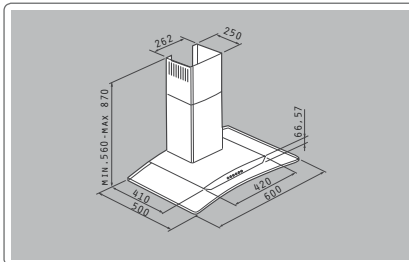

Материал: инокс & защитно стъкло

Размери: 90cm / 60cm

Капацитет: 630m³/h

Ниво на шум: 55dB

Мотор: 230W

2 халогенни лампи

Електронни бутони

Метални филтри: 1

065915801

Филтри
активен въглен: 1

Цена: **20,28 лв.**