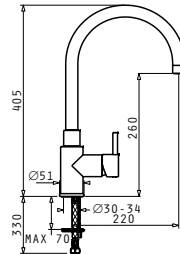

Смесителна батерия с керамичен диск