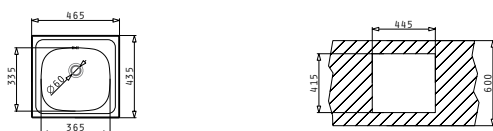

Размер на мивката: 465 x 435mm  
Размер на коритото: 365 x 335 x 150mm  
Шкаф: 40cm

Тип	Код	Отвор за батерия	Валвида	Цена
ГЛАДКО	<b>100139601</b>	Без отвори	Ø60mm	<b>111,75 лв.</b>

**i** Комплектът включва валвида и сифон.