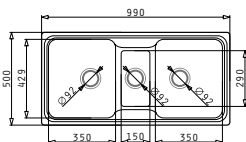

Размер на мивната: 990 x 500mm
Размер на коритата: 350 x 429 x 200mm / 150 x 290 x 145mm / 350 x 429 x 200mm
Шкаф: 100cm