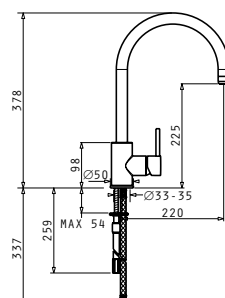

Смесителна батерия с керамичен диск