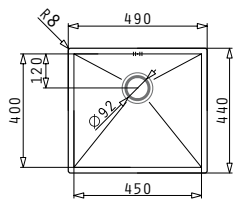

**521102601**  
Валвида Ø92 с  
преливник

**521055801**  
Единичен  
сифон

TETRAGON (45X40) 1B

Външни размери: 490 x 440mm  
Размер на коритото: 450 x 400mm  
Шкаф: 50cm

Тип	Код	Валвида	Цена
CATEH	<b>100090301</b>	Ø92mm	<b>443,95 лв.</b>