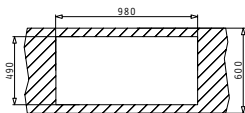

043000201  
Съглена  
дъсна

043000701  
Ваничка от  
инокс

Валвиди и сифони

521101701  
Валвида Ø92 с  
преливник

521055801  
Единичен  
сифон

NEMEA (100X50) 1В 1D ДЯСНА

Размер на мивката: 1000 x 500mm  
Размер на коритото: 450 x 400 x 170mm  
Шкаф: 50cm