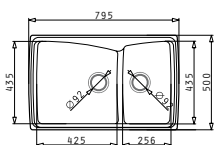

Комплектът включва валвиди и спестяващ пространствено сифон.

Размер на мивната: 790 x 500mm  
Размер на коритата: 425 x 435 x 210mm / 256 x 435 x 160mm  
Шкаф: 80cm

PYRAGRANITE PREMIUM (86X50) 1 3/4B

**made in Italy**