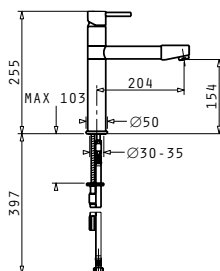

ROTA

made in Italy

CLASSIC

Тип	Код	Цена
ХРОМ	095101001	253,00 лв.

Смесителна батерия с керамичен диск