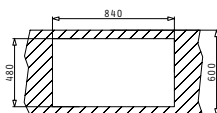

Тип	Код	Отвор за батерия	Валвида	Цена
ГЛАДКО	107149030	2 отвора	∅92mm	832,90 лв.

Комплектът включва автоматична валвида и сифон.

Профил 1

Препоръчана батерия

GRAZIOSO