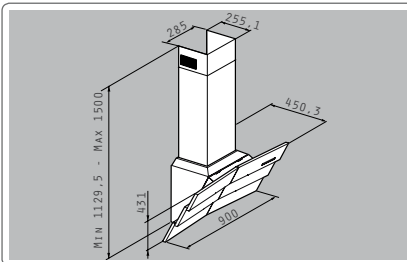

ELEGANT

Код

**065013101**

Цена

**2129,70 лв.**

Периферно абсорбиране

Материал: инокс

Размери: 90cm