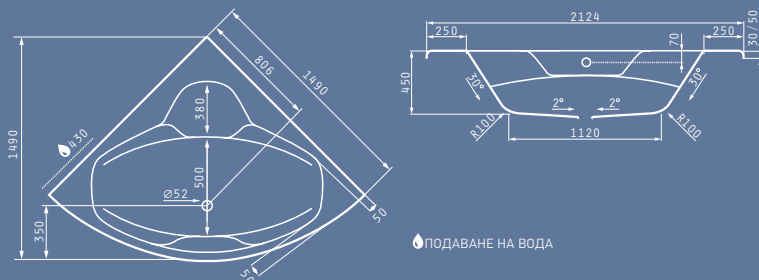

Модел	Код	Цена
ВАНА ORCHIDEA 150X150cm	022210201	552,40 лв.
ВАНА ORCHIDEA 150X150cm С ХИДРОМАСАЖ TURBO	183012401	1894,50 лв.
ВАНА ORCHIDEA 150X150cm С ХИДРОМАСАЖ TURBO PLUS	183012501	2414,80 лв.
ВАНА ORCHIDEA 150X150cm С ХИДРОМАСАЖ & АЕРОМАСАЖ TURBO	183113401	3111,70 лв.
ВАНА ORCHIDEA 150X150cm С ХИДРОМАСАЖ & АЕРОМАСАЖ TURBO PLUS	183113501	3707,50 лв.
ПАНЕЛ ЗА ORCHIDEA 150X150cm	021105201	172,60 лв.

- ПРЕПОРЪЧИТЕЛНО МЯСТО ЗА МОТОР
- АЛТЕРНАТИВНО МЯСТО ЗА МОТОР
- ПРЕПОРЪЧИТЕЛНО МЯСТО ЗА МОНТИРАНЕ НА ДРЪЖКИТЕ