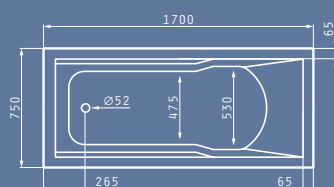

Модел	Код	Цена
ВАНА VALERIA 170X75cm	022215501	296,20 лв.
ВАНА VALERIA 170X75cm С ХИДРОМАСАЖ TURBO	185300301	1690,90 лв.
ПАНЕЛ ДЪЛЖИНА 170cm VALERIA	021300901	155,35 лв.
ПАНЕЛ ШИРОЧИНА 75cm VALERIA	021301201	104,20 лв.

Размери на ваната: 170 x 75cm

Нетно тегло на ваната: 21kg
Пълна вместимост: 275lt

■ ПРЕПОРЪЧИТЕЛНО МЯСТО ЗА МОТОР

■ ПРЕПОРЪЧИТЕЛНО МЯСТО ЗА МОНТИРАНЕ НА ДРЪЖКИТЕ