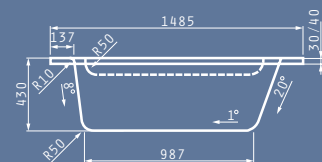

Модел	Код	Цена
ВАНА ORCHIDEA 105X105cm	022213601	413,95 лв.
ПАНЕЛ ЗА ORCHIDEA 105X105cm	021105501	172,60 лв.

Размери на ваната: 105 x 105cm

Нетно тегло на ваната: 20kg
Пълна вместимост: 145lt

- ПРЕПОРЪЧИТЕЛНО МЯСТО ЗА МОТОР
- ПРЕПОРЪЧИТЕЛНО МЯСТО ЗА МОНТИРАНЕ НА ДРЪЖКИТЕ