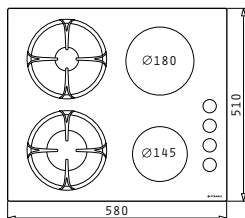

Размери: 580 x 510mm

7 Степени на мощността

Светлинна индикация за остатъчна топлина

Рамка от инокс

**made in Italy**

Плот с котлони Газови & Керамични (2+2)

ГОРЕН ПЛОТ

**НОВ**  
продукт