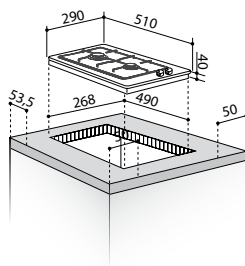

Плот с котлони Газови 30 Inox

ГОРЕН ПЛОТ

Код

Цена

030055301

250,10 лв.

2 Газови котлона:

3 kW

1 kW

Размери: 300 x 510mm

Табло от инок

Предпазен клапан на запалването *σε κάθε εστία*

Дюзи от газ от газова мрежа и газова бутилка

Бутони за автоматично запалване

made in Italy