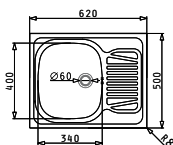

Размер на мивката: 620 x 500mm
Размер на коритото: 340 x 400 x 150mm
Шкаф: 45cm