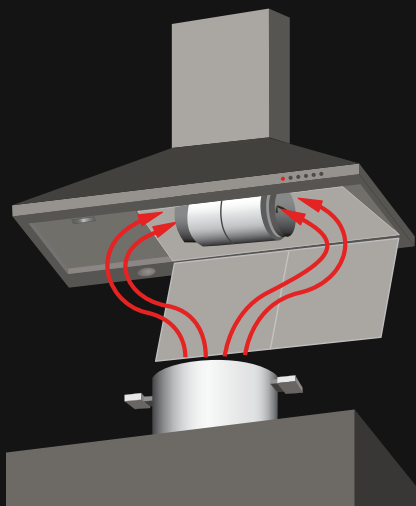

Характеристики

Периферно абсорбиране

При избрани модели на Elegant и от серията Premium. Периферното абсорбиране произвежда увеличена скорост на въздуха и по този начин намалява изтичането на миризми вън от периметъра на абсорбиране на абсорбатора. Освен това полираните и линейните повърхности на абсорбаторите, които имат, ги прави лесни за почистване.

Халогенни лампи

Всички модели на Elegant и серията Premium разполагат с халогенни лампи, като по този начин осигуряват повече светлина, но и един по-елегантен стил.

Чувствителни на допир бутони, бутони за натискане, електронни превключватели.

Възможностите са различни, в зависимост от моделите на абсорбаторите. Всички обаче, гарантират лесна употреба и отлични естетични резултати, и при най-луксозната и при най-достъпната им версия.

Функция за подновяване на въздуха

При всички модели на Elegant и от серията на Premium. Абсорбаторът работи само по 10 минути, на първа степен, на всеки час. След изтичане на 10-те минути, двигателят се изключва, за да започне отново след 50 минути. При натискане на произволен бутон, с изключение на този за осветлението, абсорбаторът ще се върне към нормалното си функциониране.

Въглеродни филтри

Въглеродните филтри възпират частиците и веществата, преди да пуснат абсорбираният въздух в помещението. Не могат да бъдат мити или да се ремонтират, трябва да бъдат сменени, когато това стане необходимо. Насищането им зависи от начина, по който се използва абсорбаторът: период на използване, вид готвене, редовно почистване на филтрите за мазнини.

Интензивно функциониране