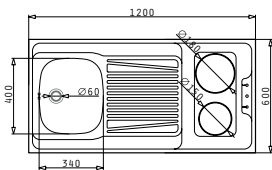

PANTRY 1B 1D РАЗЛИЧНИ ПО РАЗМЕР  
ЕЛЕКТИЧЕСКИ КОТЛОНИ 120X60X5,5cm

Размери Pantry: 1200 x 600 x 55mm  
Размер на коритото: 340 x 400 x 150mm  
Шкаф: 45cm

Тип	Код	Отвор за батерия	Валвида	Цена
ГЛАДКО	<b>140114103</b>	Без отвори	Ø60mm	<b>347,00 лв.</b>