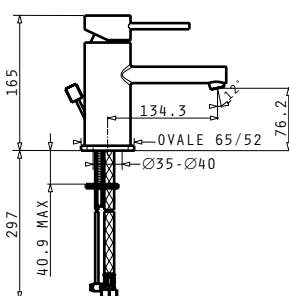

MATINATA

made in Italy

БАНЯ

Тип	Код	Цена
Батерия Умивалник	098020101	333,80 лв.
Батерия Ванна	098020201	417,25 лв.

Смесителна батерия за умивалник, 1 отвор, автоматична валвида