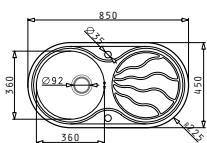

Препоръчана батерия

BALATA

СЕРИЯ  
SR  
ESSENTIAL

SR TWIG (85X45) 1B 1D

Размер на мивката: 850 x 450mm  
Размер на коритото: Ø360 x 150mm  
Шкаф: 45cm

Тип	Код	Отвор за батерия	Валвида	Цена
ГЛАДКО	<b>100136501</b>	Без отвори	Ø92mm	<b>166,65 лв.</b>
ЛЕН	<b>100136601</b>	Без отвори	Ø92mm	<b>186,95 лв.</b>