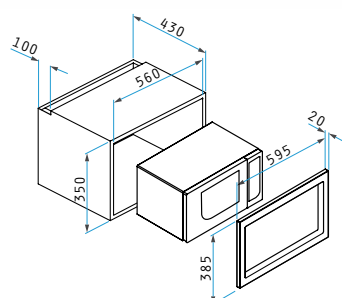

Микровълнова фурна 26 Inox

Код

Цена

034012101

347,70 лв.

НОВ
продукт

Размери: 510 x 320 x 400mm

Мощност: 900W

Обем: 23 литра

8 степени на мощността

Бързо размразяване

Електронен часовник

Таймер 60'

Иноксова рамка за вграждане

Размери: 595 x 385 x 20mm

Безопасност за деца

Електронно напомняне

Грил