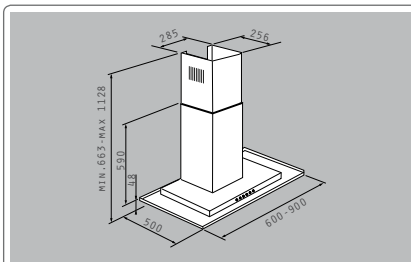

Материал: инокс & защитно стъкло

Размери: 90cm / 60cm

Капацитет: 800m³/h

Ниво на шум: 51dB

Мотор: turbo/250W

2 халогенни лампи

Електронни бутони

Метални филтри: 2

065099701

Филтри
активен въглен: 2

Цена: **16,50 лв.**

made in Italy

Fermo

PREMIUM