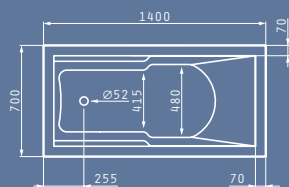

Модел	Код	Цена
ВАНА VALERIA 140X70cm	022215101	242,50 лв.
ПАНЕЛ ДЪЛЖИНА 140cm VALERIA	021300301	155,35 лв.
ПАНЕЛ ШИРОЧИНА 70cm VALERIA	021300201	104,20 лв.

Размери на ваната: 140 x 70cm

Нетно тегло на ваната: 15kg
Пълна вместимост: 177lt

- ПРЕПОРЪЧИТЕЛНО МЯСТО ЗА МОТОР
- ПРЕПОРЪЧИТЕЛНО МЯСТО ЗА МОНТИРАНЕ НА ДРЪЖКИТЕ