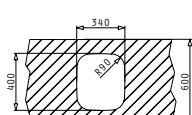

**521055801**  
Единичен  
сифон

IRIS (34X40)

Външни размери: 362 x 422mm  
Размер на коритото: 340 x 400 x 180mm  
Шкаф: 40cm

Тип	Код	Опановка	Валвида	Цена за 1 брой
ГЛАДКО	<b>100006001</b>	8 бройки / кашон	∅60mm	<b>92,00 лв.</b>