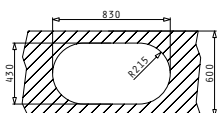

SR TWIG (85X45) 2B

Размер на мивката: 850 x 450mm  
Размер на коритата: Ø360 x 150mm  
Шкаф: 90cm

Тип	Код	Отвор за батерия	Валвида	Цена
ГЛАДКО	<b>100137101</b>	Без отвори	Ø92mm Ø92mm	<b>189,20 лв.</b>
ЛЕН	<b>100137201</b>	Без отвори	Ø92mm Ø92mm	<b>217,25 лв.</b>