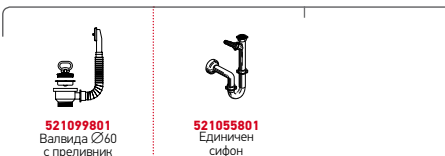

Профил 1

Валвида и сифони