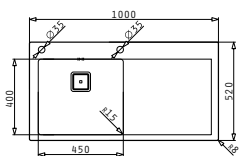

**521205501**  
Квадратна валвида с преливник

**521055101**  
Двоен сифон

СЕРИЯ  
MARONIA  
ELEGANT

MARONIA (100X52) 1В 1Д ЛЯВА

Размер на мивката: 1000 x 520mm  
Размер на коритото: 450 x 400 x 170mm  
Шкаф: 50cm