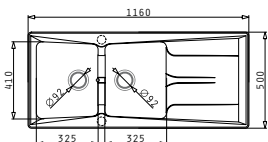

Препоръчана батерия

BALATA

PYRAGRANITE PETRA (116X50) 2B 1D

**made in Italy**

Размер на мивната: 1160 x 500mm  
Размер на коритата: 325 x 410 x 210mm / 325 x 410 x 210mm  
Шкаф: 80cm

Препоръчителни аксесоари