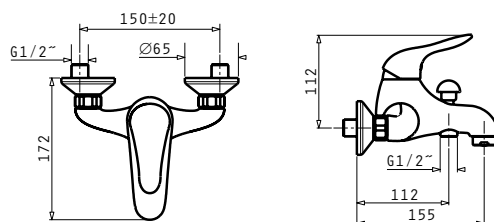

Смесителна стенна батерия за вана с душ слушалка, спирал и стойка за душ