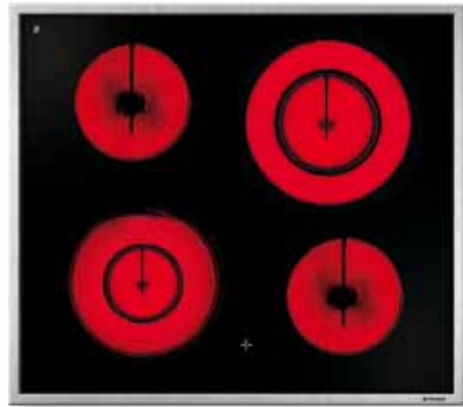

Плот с котлони 58HL 601 Plus

ДОЛЕН ПЛОТ

Код

030027402

Цена

513,70 лв.

6 Керамични котлона Hi - Light:

Ø145mm / 1200W

Ø120 / 210mm, 700 / 2100W

Ø100 / 180mm, 600 / 1700W

Ø145mm / 1200W

Размери: 580 x 510mm

7 Степени на мощността

Светлинна индикация за остатъчна топлина

Рамка от инокс

Малък котлон 100 mm

made in Italy