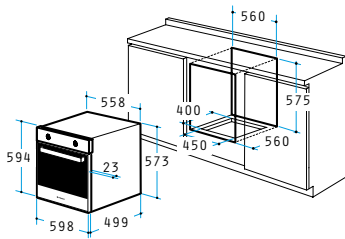

Фурна 60АП 1050 Inox

ГОРЕН ШКАФ

Код

034007702

Цена

634,55 лв.

Размери: 598 x 594 x 522mm

8 функции

Обем: 56 литра

Двойно стъкло

Свалящо се вътрешно стъкло

Система за охлаждане

2 тави (45mm)

2 решетки

Странични релси

Antispot покритие на лицевата част

Easy to Clean - лесна за почистване повърхност

Енергиен клас А

made in Italy