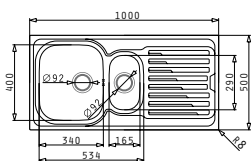

**521097201**  
Валвида Ø92

**521055101**  
Двоен сифон

AMALTIA (100X50) 1 1/2B 1D

Размер на мивката: 1000 x 500mm  
Размер на коритата: 340 x 400 x 180mm / 165 x 290 x 120mm  
Шкаф: 60cm

Тип	Код	Отвор за батерия	Валвиди	Цена
ГЛАДКО	<b>107118401</b>	Без отвори	Ø92mm Ø92mm	<b>310,65 лв.</b>

**i** Комплектът включва валвиди и сифон.

Профил 1

Препоръчана батерия

Акcesoари

Валвиди и сифони

AMALTIA (116X50) 2B 1D

Размер на мивката: 1160 x 500mm  
Размер на коритата: 340 x 400 x 180mm / 340 x 400 x 180mm  
Шкаф: 80cm