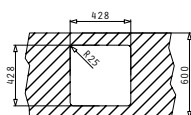

LUME (17X40) 1B

Външни размери: 210 x 440mm
Размер на коритото: 170 x 400 x 140mm
Шкаф: 30cm

Тип	Монтаж	Код	Валвида	Цена
ГЛАДКО	РАВЕН ПРОФИЛ	101023501	Квадратна	194,50 лв.

Комплектът включва валвида и сифон.

очаквайте скоро

НОВ
продукт

Акcesoари

043000701
Ваничка от
инокс

Валвиди и сифони

521205501
Квадратна валвида
с преливник

521055801
Единичен
сифон

LUME (34X40) 1B

Външни размери: 380 x 440mm
Размер на коритото: 340 x 400 x 200mm
Шкаф: 40cm

Тип	Монтаж	Код	Валвида	Цена
ГЛАДКО	РАВЕН ПРОФИЛ	101023601	Квадратна	243,80 лв.

Комплектът включва валвида и сифон.

очаквайте скоро

НОВ
продукт

Акcesoари

043000201
Съглена дъсна

043000701
Ваничка от
инокс

Валвиди и сифони

521205501
Квадратна валвида
с преливник

521055801
Единичен
сифон

LUME (40X40) 1B

Външни размери: 440 x 440mm
Размер на коритото: 400 x 400 x 200mm
Шкаф: 45cm

Тип	Монтаж	Код	Валвида	Цена
ГЛАДКО	РАВЕН ПРОФИЛ	101023701	Квадратна	269,30 лв.

Комплектът включва валвида и сифон.

очаквайте скоро

НОВ
продукт

Акcesoари

043000201
Съглена Дъсна

043000701
Ваничка от
инокс

Валвиди и сифони

521205501
Квадратна валвида
с преливник

521055801
Единичен
сифон