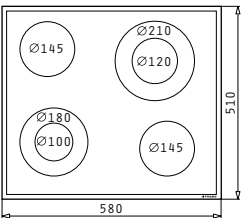

Плот с котлони 58HL 601 Plus

ДОЛЕН ПЛОТ

Код

030027402

Цена

513,70 лв.

6 Керамични котлона Hi - Light:

Ø145mm / 1200W

Ø120 / 210mm, 700 / 2100W

Ø100 / 180mm, 600 / 1700W

Ø145mm / 1200W

Размери: 580 x 510mm

7 Степени на мощността

Светлинна индикация за остатъчна топлина

Рамка от инокс

Малък котлон 100 mm

made in Italy