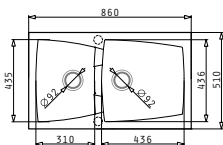

PYRAGRANITE CALDERA (86X51) 1 3/4B

made in Italy

Размер на мивката: 860 x 510mm  
Размер на коритата: 310 x 435 x 200mm / 436 x 434 x 230mm  
Шкаф: 90cm

**Препоръчителни аксесоари**

Ваничка от инокс за отвора на дъската за рязане.