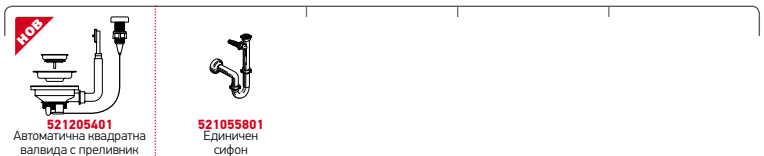

Валвиди и сифони

НОВ

521055801
Единичен сифон