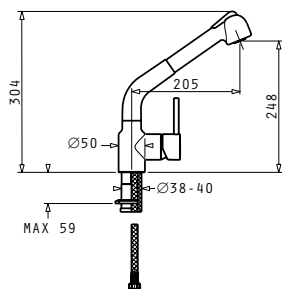

BALATA

made in Italy

CLASSIC

Тип	Код	Цена
ХРОМ	095161001	194,80 лв.
САТЕН	095161101	234,60 лв.
БЯЛА	095162201	235,50 лв.
БЕЖ	095162301	235,50 лв.
СИВ	095162401	235,50 лв.

Смесителна батерия с керамичен диск & изтеглящ чучур