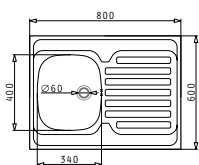

Размер на мивната: 800 x 600mm
Размер на коритото: 340 x 400 x 150mm
Шкаф: 45cm