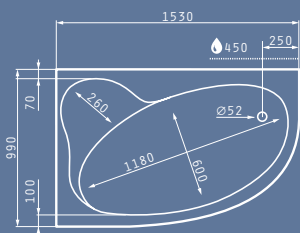

ANTHEMIA 153X99cm ЛЯВА

Размери на ваната: 153 x 99cm

Нетно тегло на ваната: 24kg  
Пълна вместимост: 310lt

ПОДАВАНЕ НА ВОДА

Модел	Код	Цена
ВАНА ANTHEMIA 153X99cm Д	022210902	370,65 лв.
ВАНА ANTHEMIA 153X99cm Л	022213002	
ВАНА ANTHEMIA 153X99cm Д С ХИДРОМАСАЖ TURBO	184030001	1716,10 лв.
ВАНА ANTHEMIA 153X99cm Л С ХИДРОМАСАЖ TURBO	184030201	
ВАНА ANTHEMIA 153X99cm Д С ХИДРОМАСАЖ TURBO PLUS	184030101	2122,30 лв.
ВАНА ANTHEMIA 153X99cm Л С ХИДРОМАСАЖ TURBO PLUS	184030301	
ВАНА ANTHEMIA 153X99cm Д С ХИДРОМАСАЖ & АЕРОМАСАЖ TURBO	184140101	3056,55 лв.
ВАНА ANTHEMIA 153X99cm Л С ХИДРОМАСАЖ & АЕРОМАСАЖ TURBO	184140401	
ВАНА ANTHEMIA 153X99cm Д С ХИДРОМАСАЖ & АЕРОМАСАЖ TURBO PLUS	184140201	3373,25 лв.
ВАНА ANTHEMIA 153X99cm Л С ХИДРОМАСАЖ & АЕРОМАСАЖ TURBO PLUS	184140301	
ПАНЕЛ ЗА ANTHEMIA 153X99cm REVERSIBLE	021600401	171,05 лв.