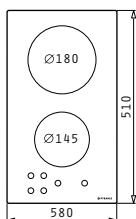

Плот с котлони 29HL 231 Сензорен

ГОРЕН ПЛОТ

Код

030053401

Цена

343,50 лв.

2 Керамични котлона Hi - Light:

Ø180mm / 1800W

Ø145mm / 1200W

Размери: 290 x 510mm

Сензорно управление

9 степени на мощността

Заклучване на функционирането

Светлинна индикация за остатъчна топлина

Бързо достигане на висока температура

Защита от преливане

made in Italy