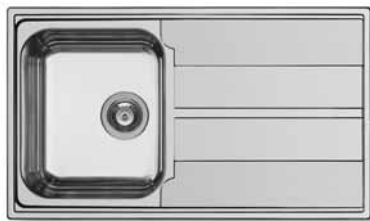

DANAI (86X50) 1B 1D