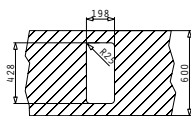

LUME (17X40) 1B

Външни размери: 210 x 440mm
Размер на коритото: 170 x 400 x 140mm
Шкаф: 30cm

Тип	Монтаж	Код	Валвида	Цена
ГЛАДКО	РАВЕН ПРОФИЛ	101023501	Квадратна	194,50 лв.

Комплектът включва валвида и сифон.

очаквайте скоро

НОВ
продукт

Акcesoари

043000701
Ваничка от
инокс

Валвиди и сифони

521205501
Квадратна валвида
с преливник

521055801
Единичен
сифон

LUME (34X40) 1B

Външни размери: 380 x 440mm
Размер на коритото: 340 x 400 x 200mm
Шкаф: 40cm

Тип	Монтаж	Код	Валвида	Цена
ГЛАДКО	РАВЕН ПРОФИЛ	101023601	Квадратна	243,80 лв.

Комплектът включва валвида и сифон.

очаквайте скоро

НОВ
продукт

Акcesoари

043000201
Съглена дъсна

043000701
Ваничка от
инокс

Валвиди и сифони

521205501
Квадратна валвида
с преливник

521055801
Единичен
сифон

LUME (40X40) 1B

Външни размери: 440 x 440mm
Размер на коритото: 400 x 400 x 200mm
Шкаф: 45cm

Тип	Монтаж	Код	Валвида	Цена
ГЛАДКО	РАВЕН ПРОФИЛ	101023701	Квадратна	269,30 лв.

Комплектът включва валвида и сифон.

очаквайте скоро

НОВ
продукт

Акcesoари

043000201
Съглена Дъсна

043000701
Ваничка от
инокс

Валвиди и сифони

521205501
Квадратна валвида
с преливник

521055801
Единичен
сифон