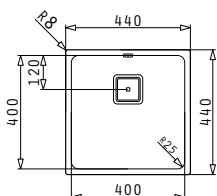

Тип	Монтаж	Код	Валвида	Цена
ГЛАДКО	РАВЕН ПРОФИЛ	101023701	Квадратна	269,30 лв.

Комплектът включва валвида и сифон.

очаквайте скоро

НОВ
продукт

Акcesoари

043000201
Съглена Дъсна

043000701
Ваничка от
инокс

Валвиди и сифони

521205501
Квадратна валвида
с преливник

521055801
Единичен
сифон