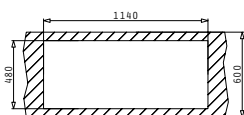

Препоръчана батерия

BALATA

PYRAGRANITE PETRA (116X50) 2B 1D

**made in Italy**

Размер на мивната: 1160 x 500mm  
Размер на коритата: 325 x 410 x 210mm / 325 x 410 x 210mm  
Шкаф: 80cm

Препоръчителни аксесоари