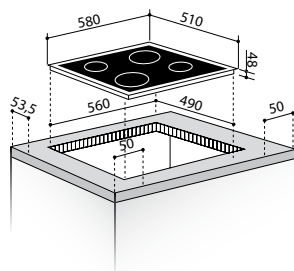

Плот с котлони 58HL 400 Plus

ДОЛЕН ПЛОТ

Код

030027502

Цена

488,10 лв.

4 Керамични котлона Hi - Light:

Ø180mm / 1800W

Ø145mm / 1200W

Ø180mm / 1800W

Ø145mm / 1200W

Размери: 580 x 510mm

7 Степени на мощността

Светлинна индикация за остатъчна топлина

Рамка от инокс

made in Italy