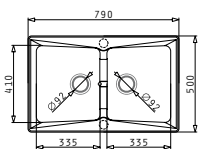

PYRAGRANITE PETRA (79X50) 2B

**made in Italy**

Размер на мивката: 790 x 500mm  
Размер на коритата: 335 x 410 x 210mm / 335 x 410 x 210mm  
Шкаф: 80cm

**Препоръчителни аксесоари**

Ваничка от инокс за отвора на дъската за рязане.