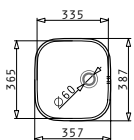

Подвграждане

Валвида & Сифон

**521099801**  
Валвида ∅60  
с преливник

**521055801**  
Единичен  
сифон

IRIS (33,5X36,5)

Външни размери: 357 x 387mm  
Размер на коритото: 335 x 365 x 150mm  
Шкаф: 40cm

Тип	Код	Опановка	Валвида	Цена за 1 брой
ГЛАДКО	<b>100002601</b>	10 бройки / кашон	∅60mm	<b>86,10 лв.</b>