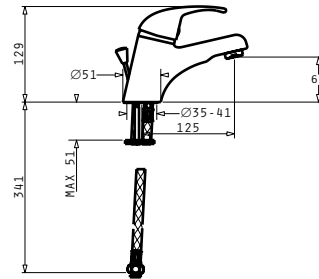

CANTANDO

made in Italy

БАНЯ