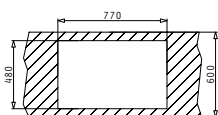

PYRAGRANITE PETRA (79X50) 2B

**made in Italy**

Размер на мивката: 790 x 500mm  
Размер на коритата: 335 x 410 x 210mm / 335 x 410 x 210mm  
Шкаф: 80cm

**Препоръчителни аксесоари**

Ваничка от инокс за отвора на дъската за рязане.