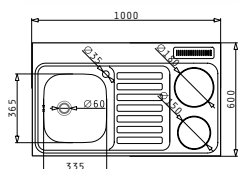

МЕТАЛЕН МК 323 (100X60)

Отвор за батерия	Код	Отвор за батерия	Валвида	Цена
Дясно корито	170002501	1 отвор	Ø60mm	1260,00 лв.
Ляво корито	170002601	1 отвор	Ø60mm	1260,00 лв.

! Комплектът включва валвида и сифон.

Акcesoари

Препоръчана батерия