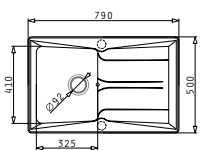

CRESENTO

Pyragranite  
МІВКІ

СЕРИЯ  
РЕТРА  
PYRAGRANITE

**25**  
години  
гаранция

● PYRAGRANITE PETRA

PYRAGRANITE PETRA (79X50) 1B 1D

**made in Italy**

Размер на мивката: 790 x 500mm  
Размер на коритото: 325 x 410 x 210mm  
Шкаф: 45cm