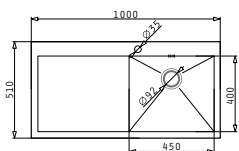

043000201  
Съглена  
дъсна

043000701  
Ваничка от  
инокс

Валвиди и сифони

521101701  
Валвида Ø92 с  
преливник

521055801  
Единичен  
сифон

NEMEA (100X50) 1В 1D ДЯСНА

Размер на мивката: 1000 x 500mm  
Размер на коритото: 450 x 400 x 170mm  
Шкаф: 50cm