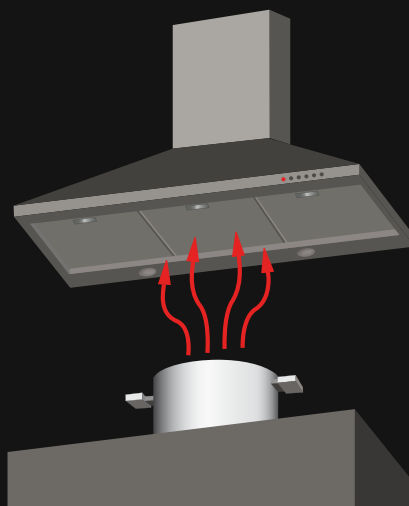

Характеристики

Периферно абсорбиране

При избрани модели на Elegant и от серията Premium. Периферното абсорбиране произвежда увеличена скорост на въздуха и по този начин намалява изтичането на миризми вън от периметъра на абсорбиране на абсорбатора. Освен това полираните и линейните повърхности на абсорбаторите, които имат, ги прави лесни за почистване.

Халогенни лампи

Всички модели на Elegant и серията Premium разполагат с халогенни лампи, като по този начин осигуряват повече светлина, но и един по-елегантен стил.

Чувствителни на допир бутони, бутони за натискане, електронни превключватели.

Възможностите са различни, в зависимост от моделите на абсорбаторите. Всички обаче, гарантират лесна употреба и отлични естетични резултати, и при най-луксозната и при най-достъпната им версия.

Функция за подновяване на въздуха

При всички модели на Elegant и от серията на Premium. Абсорбаторът работи само по 10 минути, на първа степен, на всеки час. След изтичане на 10-те минути, двигателят се изключва, за да започне отново след 50 минути. При натискане на произволен бутон, с изключение на този за осветлението, абсорбаторът ще се върне към нормалното си функциониране.

Въглеродни филтри

Въглеродните филтри възпират частиците и веществата, преди да пуснат абсорбираният въздух в помещението. Не могат да бъдат мити или да се ремонтират, трябва да бъдат сменени, когато това стане необходимо. Насищането им зависи от начина, по който се използва абсорбаторът: период на използване, вид готвене, редовно почистване на филтрите за мазнини.

Интензивно функциониране