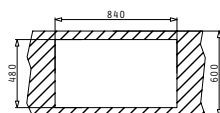

Цвет	Код	Валвида	Цена
БЯЛ	077400001	Ø92mm	414,00 лв.
СИВ	077400301	Ø92mm	414,00 лв.
БЕЖ	077400701	Ø92mm	414,00 лв.

Комплектът включва валвида и спестяващо пространство сифон.