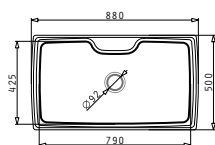

PYRAGRANITE PREMIUM (88X50) 1B

made in Italy

Размер на мивката: 880 x 500mm
Размер на коритата: 790 x 425 x 220mm
Шкаф: 90cm

Цвет	Код	Валвида	Цена
БЯЛ	072900001	Ø92mm	548,90 лв.
БЕЖ	072900301	Ø92mm	548,90 лв.
ПЯСЪК	072900701	Ø92mm	548,90 лв.

Комплектът включва валвида и спестяващо пространство сифон.

Профил 2

Акcesoари

073021901
Комплект (дъсна за
рязане, инюсова
ванична и пластмасов
капак)

073021701
Кошница-отцедник
за чинии от инюкс

Препоръчана батерия

RITMO

PYRAGRANITE PREMIUM (99X50) 1B 1D

made in Italy

Размер на мивката: 990 x 500mm
Размер на коритата: 534 x 408 x 210mm
Шкаф: 60cm

Цвет	Код	Валвида	Цена
БЯЛ	071900001	Ø92mm	487,70 лв.
БЕЖ	071900301	Ø92mm	487,70 лв.
ПЯСЪК	071900701	Ø92mm	487,70 лв.
ГРАФИТ	071900101	Ø92mm	487,70 лв.

Комплектът включва валвида и спестяващо пространство сифон.

Профил 2

Препоръчана батерия

BALATA