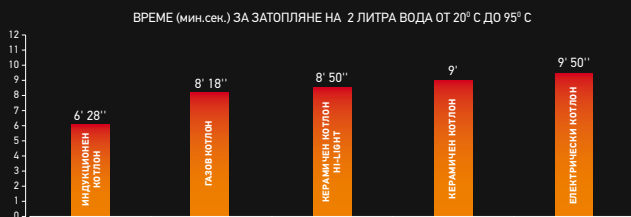

По-икономично

90% от погълнатата енергия се преобразува в топлина директно в готварския съд. С отстраняването му обаче, преобразуването на енергията се прекратява незабавно, без да се изразходва напразно.