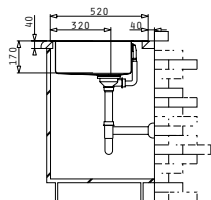

MARONIA (100X52) 1В 1Д ДЯСНА

Размер на мивката: 1000 x 520mm  
Размер на коритото: 450 x 400 x 170mm  
Шкаф: 50cm

Тип	Код	Отвор за батерия	Валвида	Цена
ГЛАДКО	<b>101024501</b>	2 отвора	Квадратна	<b>698,35 лв.</b>