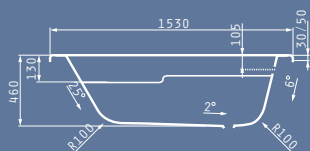

ANTHEMIA 153X99cm ЛЯВА

Размери на ваната: 153 x 99cm

Нетно тегло на ваната: 24kg  
Пълна вместимост: 310lt

ПОДАВАНЕ НА ВОДА

Модел	Код	Цена
ВАНА ANTHEMIA 153X99cm Д	022210902	370,65 лв.
ВАНА ANTHEMIA 153X99cm Л	022213002	
ВАНА ANTHEMIA 153X99cm Д С ХИДРОМАСАЖ TURBO	184030001	1716,10 лв.
ВАНА ANTHEMIA 153X99cm Л С ХИДРОМАСАЖ TURBO	184030201	
ВАНА ANTHEMIA 153X99cm Д С ХИДРОМАСАЖ TURBO PLUS	184030101	2122,30 лв.
ВАНА ANTHEMIA 153X99cm Л С ХИДРОМАСАЖ TURBO PLUS	184030301	
ВАНА ANTHEMIA 153X99cm Д С ХИДРОМАСАЖ & АЕРОМАСАЖ TURBO	184140101	3056,55 лв.
ВАНА ANTHEMIA 153X99cm Л С ХИДРОМАСАЖ & АЕРОМАСАЖ TURBO	184140401	
ВАНА ANTHEMIA 153X99cm Д С ХИДРОМАСАЖ & АЕРОМАСАЖ TURBO PLUS	184140201	3373,25 лв.
ВАНА ANTHEMIA 153X99cm Л С ХИДРОМАСАЖ & АЕРОМАСАЖ TURBO PLUS	184140301	
ПАНЕЛ ЗА ANTHEMIA 153X99cm REVERSIBLE	021600401	171,05 лв.