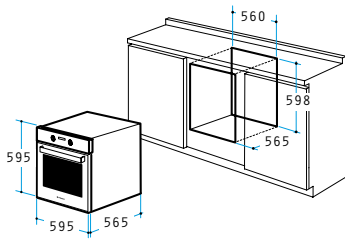

Фурна 60АП 1009 Inox

ДОЛЕН ШКАФ

НОВ
продукт

Код

034012001

Цена

580,00 лв.

Размери: 595 x 595 x 565mm

6 функции

Обем: 64 литра

Електронен таймер

Push-Pull бутони

Двойно стъкло

Свалящо се вътрешно стъкло

Система за охлаждане

1 тава (45mm)

1 решетка

Antispot покритие на лицевата част

Easy to Clean - лесна за почистване повърхност

Енергиен клас А