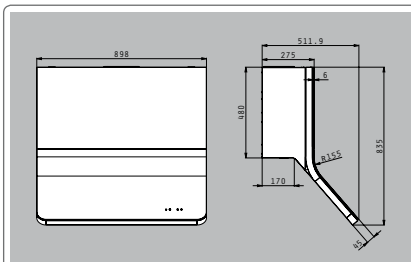

Oriento

ELEGANT

Код

065013201

Цена

2586,05 лв.

Дъговидна преграда от защитно стъкло

Материал: инокс & черно стъкло