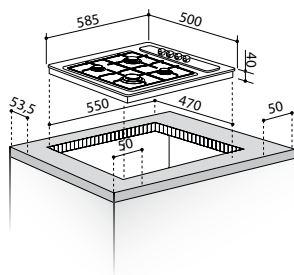

Плот с котлони Газови 60CS Inox

ГОРЕН ПЛОТ

Код

Цена

030055201

309,50 лв.

4 Газови котлона:

1.75 kW

1.75 kW

3 kW

1 kW

Размери: 585 x 500mm

Табло от инок

Предпазен клапан на запалването на всеки котлон

Дюзи от газ от газова мрежа и газова бутилка

Бутони за автоматично запалване

made in Italy