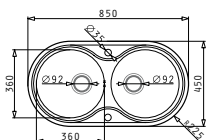

Тип	Код	Отвор за батерия	Валвида	Цена
ГЛАДКО	100137101	Без отвори	Ø92mm Ø92mm	189,20 лв.
ЛЕН	100137201	Без отвори	Ø92mm Ø92mm	217,25 лв.

i Комплектът включва валвиди и сифон.