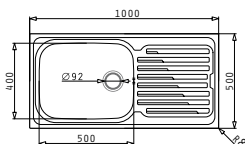

**521055201**  
Двоен сифон  
1 1/2

AMALTIA PLUS (100X50) 1B 1D

Размер на мивката: 1000 x 500mm  
Размер на коритото: 500 x 400 x 200mm  
Шкаф: 60cm

Тип	Код	Отвор за батерия	Валвида	Цена
ГЛАДКО	<b>107118501</b>	Без отвори	Ø92mm	<b>299,75 лв.</b>
МИКРОЛЕН	<b>107140101</b>	Без отвори	Ø92mm	<b>349,60 лв.</b>