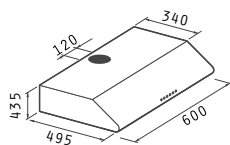

Classic 60cm с 2 мотора

ESSENTIAL

НОВ
продукт

Код

Цена

065014101
БЯЛ

113,80 лв.

065014201
ИНОКС

136,80 лв.

Цвят: бял / инокс

Размери: 60cm

Капацитет: 460m³/h

Ниво на шум: 55dB

Мотор: 2 x 95W

Push бутони

Метални филтри: 2

065915801 Филтри
активен въглен: 2

Цена: **20,28 лв.**