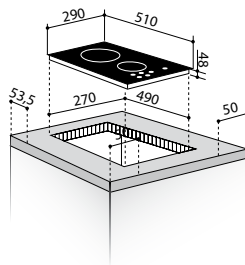

Плот с котлони 29RD 230 Бутони

ГОРЕН ПЛОТ

Код

030028801

Цена

363,20 лв.

2 Керамични котлона Radiant:

Ø180mm / 1800W

Ø145mm / 1200W

Размери: 290 x 510mm

Въртящи се превключватели

Светлинна индикация за остатъчна топлина

Рамка от инокс

made in Italy