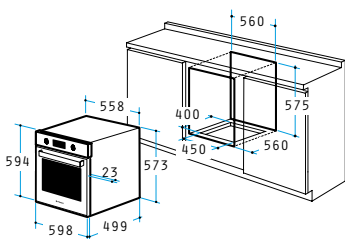

Фурна 60АП 1080 Inox

ГОРЕН ШКАФ

Код

034007402

Цена

954,05 лв.

Размери: 598 x 594 x 522mm

8 функции

Обем: 56 литра

Push-Pull бутони

Електронен програматор със сензорно управление

Електронно напомняне

Електронен часовник

Тройно стъкло

Свалящо се вътрешно стъкло

Система за охлаждане

2 тави (45mm)

1 решетка

Странични релси

Телескопични релси

Antisport покритие на лицевата част

Easy to Clean - лесна за почистване повърхност

Енергиен клас A

made in Italy