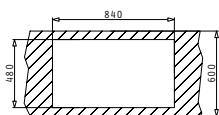

Препоръчана батерия

Акcesoари

Валвиди и сифони

СЕРИЯ  
TITAN  
PREMIUM

TITAN (86X50) 1B

Размер на мивката: 860 x 500mm  
Размер на коритото: 750 x 415 x 210mm  
Шкаф: 90cm

Препоръчителни аксесоари

Ваничка от иннок & Пластмасова ваничка за отвора на дъската за рязане.