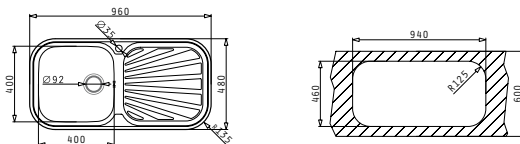

Размер на мивката: 960 x 480mm  
Размер на коритата: 400 x 400 x 150mm  
Шкаф: 50cm

Тип	Код	Отвор за батерия	Валвиди	Цена
ГЛАДКО	<b>108718801</b>	Без отвори	Ø92mm	<b>270,20 лв.</b>

Комплектът включва валвида и сифон.