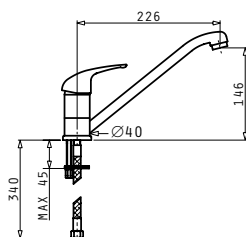

FINO

made in Italy

ESSENTIAL

Тип	Код	Цена
ХРОМ	095171001	55,10 лв.

Смесителна батерия с керамичен диск & изтеглящ чучур

RIBA

made in Italy

ESSENTIAL