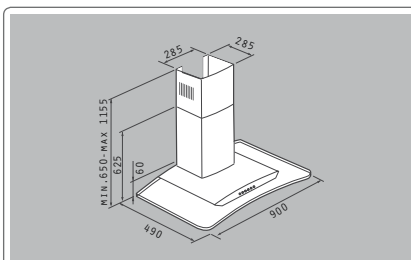

PREMIUM

Код

Цена

**065009201**

**799,05 лв.**

Заоблено защитно стъкло

Материал: инокс & защитно стъкло

Размери: 90cm