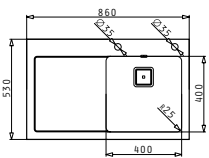

Тип	Код	Отвор за батерия	Валвида	Цена
ЧЕРНО СЪГЪЛО	109504230	2 отвора	Квадратна	1360,90 лв.

Комплектът включва автоматична валвида и сифон.