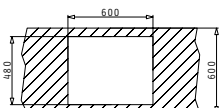

Препоръчана батерия

Профил 2

PYRAGRANITE TETRAGON (61X50) 1B

made in Italy

Размер на мивната: 610 x 500mm  
Размер на коритото: 540 x 400 x 200mm  
Шкаф: 60cm

	Цвет	Код	Валвида	Цена
GRANITE	БЕЖ	075800301	∅92mm	454,75 лв.
	ХРОМ	075800901	∅92mm	454,75 лв.
METAL	ГРАФИТ	075800101	∅92mm	454,75 лв.
	ТИТАН	075801201	∅92mm	454,75 лв.