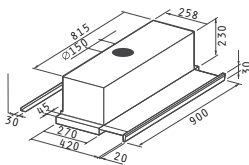

Плъзгащ Turbo 90cm

ESSENTIAL

НОВ
продукт

Код

065014601
ИНОКС

Цена

371,05 лв.

Цвят: инокс

Размери: 90cm

Капацитет: 800m³/h

Ниво на шум: 53dB

Мотор: turbo/250W

Плъзгащи се бутони

Метални филтри: 4

065099801 Филтри
активен въглен: 2

Цена: **13,90 лв.**

made in Italy