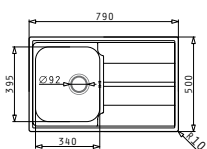

043000201  
Съглена  
дъсна

043000701  
Ваничка от  
инокс

Валвиди и сифони

521101701  
Валвида Ø92 с  
преливник

521055801  
Единичен  
сифон

СЕРИЯ  
DANAI  
PREMIUM

DANAI (79X50) 1B 1D

Размер на мивката: 790 x 500mm  
Размер на коритото: 340 x 395 x 172mm  
Шкаф: 45cm