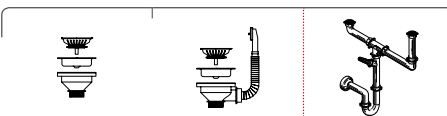

Профил 3

Валвиди и сифони