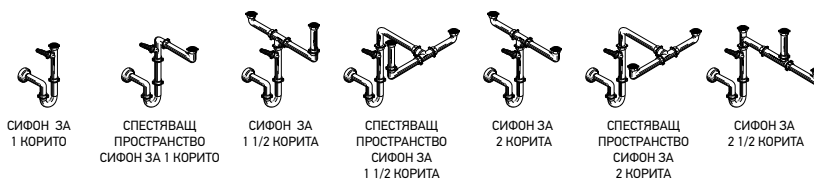

СИФОНИ / ЩИПКИ И РЕЗЕРВНИ ЧАСТИ

СИФОН	521055801	521058301	521055201	521058501	521055101	521058401	521055301
СИФОН ЗА 1 КОРИТО	СИФОН ЗА 1 КОРИТО	СПЕСТЯВАЩ ПРОСТРАНСТВО СИФОН ЗА 1 КОРИТО	СИФОН ЗА 1 1/2 КОРИТА	СПЕСТЯВАЩ ПРОСТРАНСТВО СИФОН ЗА 1 1/2 КОРИТА	СИФОН ЗА 2 КОРИТА	СПЕСТЯВАЩ ПРОСТРАНСТВО СИФОН ЗА 2 КОРИТА	СИФОН ЗА 2 1/2 КОРИТА
СИФОН	521055801	521058301	521055201	521058501	521055101	521058401	521055301
ЦЕНА	4,30 лв.	6,40 лв.	9,15 лв.	9,10 лв.	8,15 лв.	9,30 лв.	13,20 лв.
ТИП КОРИТО							
МИВКИ С 1 КОРИТО	•	•					
МИВКИ С 1 1/2 КОРИТА			•	•			
МИВКИ С 2 КОРИТА					•	•	
МИВКИ С 2 1/2 КОРИТА							•

КОД	ОПИСАНИЕ

	522001301	УПЛЪТНЕНИЕ 10 X 2mm VABER 4 БРОЯ X 52mm
	522001401	УПЛЪТНЕНИЕ 10 X 2mm VABER 4 БРОЯ X 26mm
	522001501	УПЛЪТНЕНИЕ 10 X 2mm VABER 2 БРОЯ X 26mm
	522010001	УПЛЪТНЕНИЕ 6 X 4mm 2,05m
	522010301	УПЛЪТНЕНИЕ 6 X 4mm 3,00m
	522010501	УПЛЪТНЕНИЕ 6 X 4mm 3,40m
	522010801	УПЛЪТНЕНИЕ 6 X 4mm 4,70m
	522010901	УПЛЪТНЕНИЕ 8 X 4mm 2,50m
	522011201	УПЛЪТНЕНИЕ 8 X 4mm 3,00m
522011401	УПЛЪТНЕНИЕ 8 X 4mm 3,40m	

ЩИПКИ ЗА МОНТАЖ НА МИВКИ

	523000504	КОМПЛЕКТ 4 ЩИПКИ ЗА МОНТАЖ НА МИВКИ ЗА ВГРАЖДАНЕ
	523000506	КОМПЛЕКТ 6 ЩИПКИ ЗА МОНТАЖ НА МИВКИ ЗА ВГРАЖДАНЕ
	523030701	КОМПЛЕКТ 4 ЩИПКИ ЗА МОНТАЖ & УПЛЪТНЕНИЕ 8 X 5mm 1,5m

ЩИПКИ ЗА МОНТАЖ НА МИВКИ ЗА ПОДВГРАЖДАНЕ

	523215601	КОМПЛЕКТ 4 ЩИПКИ ЗА МОНТАЖ НА МИВКИ ЗА ПОДВГРАЖДАНЕ

ЩИПКИ ЗА МОНТАЖ НА РАВНИ МИВКИ

	523030401	КОМПЛЕКТ 8 ЩИПКИ ЗА МОНТАЖ НА РАВНИ МИВКИ
	523030501	КОМПЛЕКТ 10 ЩИПКИ ЗА МОНТАЖ НА РАВНИ МИВКИ
	523030601	КОМПЛЕКТ 12 ЩИПКИ ЗА МОНТАЖ НА РАВНИ МИВКИ

РЕЗЕРВНИ ЧАСТИ

	043000101	ПРОБИВНО УСТРОЙСТВО
	521055401	ТАПА ЗА ОТВОР НА БАТЕРИЯ