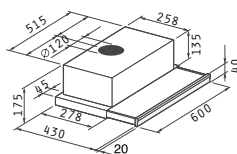

Плъзгащ 60cm

ESSENTIAL

Код

Цена

065003001
БЯЛ

177,55 лв.

065003101
КАФЯВ

177,55 лв.

065003201
ИНОКС

193,65 лв.

Цвят: бял / кафяв / инокс

Размери: 60cm

Капацитет: 450m³/h

Ниво на шум: 53dB

Мотор: 2 x 130W

Плъзгащи се бутони

Метални филтри: 2

065099801 Филтри
активен въглен: 2

Цена: **13,90 лв.**

made in Italy