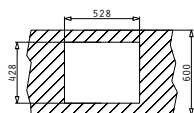

**521102601**  
Валвида Ø92 с  
преливник

**521055801**  
Единичен  
сифон

TETRAGON (50X40) 1B

Външни размери: 540 x 440mm  
Размер на коритото: 500 x 400mm  
Шкаф: 60cm

Тип	Код	Валвида	Цена
CATEH	<b>100090401</b>	Ø92mm	<b>469,45 лв.</b>