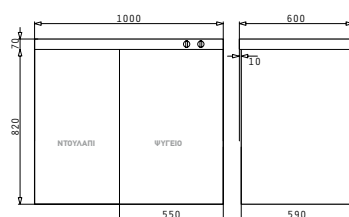

МЕТАЛЕН МК 323 (100X60)

Отвор за батерия	Код	Отвор за батерия	Валвида	Цена
Дясно корито	170002501	1 отвор	Ø60mm	1260,00 лв.
Ляво корито	170002601	1 отвор	Ø60mm	1260,00 лв.

! Комплектът включва валвида и сифон.

Акcesoари

Препоръчана батерия