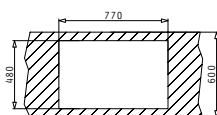

Тип	Код	Отвор за батерия	Валвида	Цена
ГЛАДКО	107132501	1 отвор	Ø92mm Ø92mm	310,55 лв.
ЛЕН	107121001	1 отвор	Ø92mm Ø92mm	374,35 лв.

i Комплектът включва валвида и сифон.