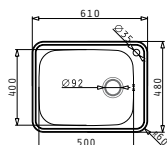

**521055301**  
Троен сифон 2 1/2 корита

Препоръчана батерия

RITMO

SPACE PLUS (61x48) 1B

Размер на мивката: 610 x 480mm  
Размер на коритото: 500 x 400 x 200mm  
Шкаф: 60cm

Тип	Код	Отвор за батерия	Валвида	Цена
ГЛАДНО	<b>108717401</b>	1 отвор	Ø92mm	<b>227,20 лв.</b>
ЛЕН	<b>108722401</b>	1 отвор	Ø92mm	<b>254,30 лв.</b>