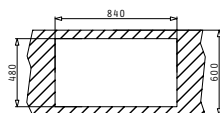

Цвет	Код	Валвиди	Цена
БЯЛ	077500001	Ø92mm Ø92mm	472,65 лв.
СИВ	077500601	Ø92mm Ø92mm	472,65 лв.
БЕЖ	077500301	Ø92mm Ø92mm	472,65 лв.
ПЯСЪК	077500701	Ø92mm Ø92mm	472,65 лв.
ЧЕРЕН	077501001	Ø92mm Ø92mm	472,65 лв.

Комплектът включва валвиди и спестяващо пространство сифон.