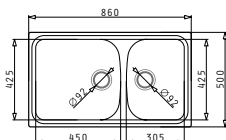

Цвет	Код	Валвиди	Цена
БЯЛ	070900001	Ø92mm Ø92mm	487,70 лв.
СИВ	070900601	Ø92mm Ø92mm	487,70 лв.
БЕЖ	070900301	Ø92mm Ø92mm	487,70 лв.
ПЯСЪК	070900701	Ø92mm Ø92mm	487,70 лв.
ТЕРАКОТА	070900501	Ø92mm Ø92mm	487,70 лв.

Комплектът включва валвиди и спестяващ пространствено сифон.

Размер на мивната: 860 x 500mm
Размер на коритата: 450 x 425 x 200mm / 305 x 425 x 180mm
Шкаф: 90cm