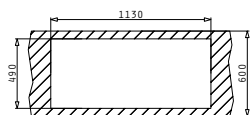

Тип	Код	Отвор за батерия	Валвиди	Цена
БЯЛО СЪГЪЛО	109505330	2 отвора	Квадратни	2228,35 лв.

Комплектът включва автоматични валвиди и сифон.