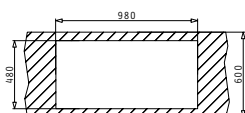

**521055201**  
Двоен сифон  
1 1/2

AMALTIA PLUS (100X50) 1B 1D

Размер на мивката: 1000 x 500mm  
Размер на коритото: 500 x 400 x 200mm  
Шкаф: 60cm

Тип	Код	Отвор за батерия	Валвида	Цена
ГЛАДКО	<b>107118501</b>	Без отвори	Ø92mm	<b>299,75 лв.</b>
МИКРОЛЕН	<b>107140101</b>	Без отвори	Ø92mm	<b>349,60 лв.</b>