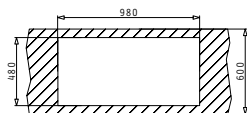

Тип	Код	Отвор за батерия	Валвиди	Цена
ГЛАДКО	107149430	2 отвора	Ø92mm Ø92mm	1105,30 лв.

Комплектът включва автоматични валвиди и сифон.