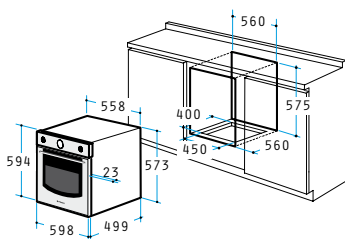

Фурна 60АП 1040 Рустик беж

ГОРЕН ШКАФ

Код

034007802

Цена

829,45 лв.

Размери: 598 x 594 x 522mm

8 функции

Обем: 56 литра

Аналогов часовник

Аналогов таймер

Двойно стъкло

Свалящо се вътрешно стъкло

Система за охлаждане

2 тави (45mm)

2 решетки

Странични релси

Easy to Clean - лесна за почистване повърхност

Енергиен клас А

made in Italy