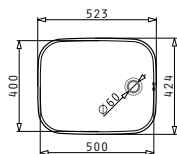

Тип	Код	Опановка	Валвида	Цена за 1 брой
ГЛАДНО	100010801	4 бройки / нашон	Ø60mm	127,05 лв.

i Комплектът включва валвида и сифон.