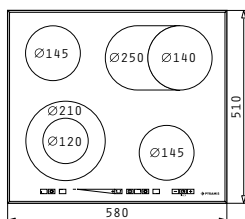

Плот с котлони 58HL 633 Сензорен бижуте Slider

ГОРЕН ПЛОТ