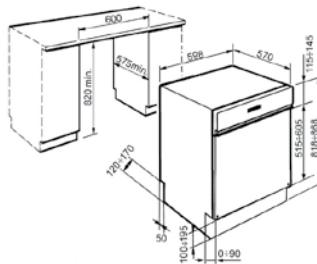

## Съдомиялна машина DWD 60SI

ЗА ВГРАЖДАНЕ

**НОВ  
продукт**

Код

**033000402**

Цена

**1049,10 лв.**

Ширина: 60cm