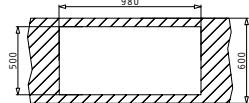

**521205501**  
Квадратна валвида с преливник

**521055101**  
Двоен сифон

СЕРИЯ  
MARONIA  
ELEGANT

MARONIA (100X52) 1В 1Д ЛЯВА

Размер на мивката: 1000 x 520mm  
Размер на коритото: 450 x 400 x 170mm  
Шкаф: 50cm