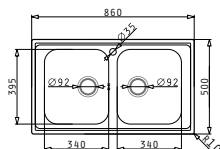

Размер на мивката: 860 x 500mm  
Размер на коритата: 340 x 395 x 173mm / 340 x 395 x 173mm  
Шкаф: 80cm

Препоръчителни аксесоари

Тип	Код	Отвор за батерия	Валвиди	Цена
ГЛАДНО	<b>101023101</b>	1 отвор	Ø92mm Ø92mm	<b>295,85 лв.</b>