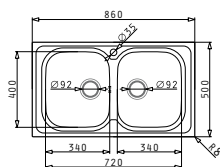

Тип	Код	Отвор за батерия	Валвиди	Цена
ГЛАДНО	107132601	1 отвор	Ø92mm Ø92mm	318,00 лв.
ЛЕН	107121201	1 отвор	Ø92mm Ø92mm	380,55 лв.

Комплектът включва валвиди и сифон.

Профил 1

Препоръчана батерия

Акcesoари

525004701
Дъска за рязане от бук

Валвиди и сифони

521097301
Валвида Ø92 с преливник

521097201
Валвида Ø92

521055101
Двоен сифон