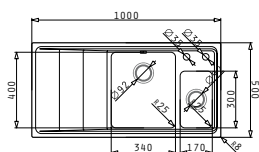

Тип	Код	Отвор за батерия	Валвиди	Цена
ГЛАДКО	107149330	2 отвора	Ø92mm Ø92mm	1105,30 лв.

Комплектът включва автоматични валвиди и сифон.