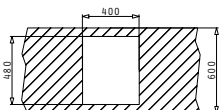

СЕРИЯ  
TETRAGON  
PYRAGRANITE

**25**  
години  
гаранция

● PYRAGRANITE TETRAGON

PYRAGRANITE TETRAGON (41X50) 1B

made in Italy

Размер на мивната: 410 x 500mm  
Размер на коритото: 340 x 400 x 200mm  
Шкаф: 40cm