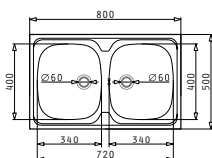

**i** Комплектът включва валвида и сифон.

Акcesoари

4- ъглова

Валвиди и сифони

Препоръчана батерия

INTERNATIONAL (80X50) 2B

Размер на мивната: 800 x 500mm  
Размер на коритата: 340 x 400 x 150mm / 340 x 400 x 150mm  
Шкаф: 80cm