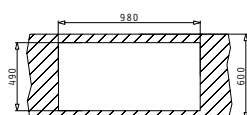

CRESENTO

PYRAGRANITE CALDERA (100X51) 1 3/4B

made in Italy

Размер на мивката: 1000 x 510mm  
Размер на коритата: 386 x 433 x 230mm / 500 x 434 x 230mm  
Шкаф: 100cm

**Препоръчителни аксесоари**

Ваничка от инокс за отвора на дъската за рязане.