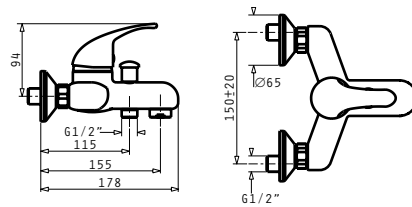

Тип	Код	Цена
Батерия Умивалник	098070101	122,40 лв.
Батерия Вана	098070201	156,00 лв.

Смесителна батерия за умивалник, 1 отвор, автоматична валвида

Смесителна стенна батерия за вана с душ слушалка, спирал и стойка за душ