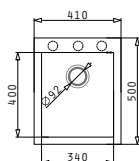

СЕРИЯ  
TETRAGON  
PYRAGRANITE

**25**  
години  
гаранция

● PYRAGRANITE TETRAGON

PYRAGRANITE TETRAGON (41X50) 1B

made in Italy

Размер на мивната: 410 x 500mm  
Размер на коритото: 340 x 400 x 200mm  
Шкаф: 40cm