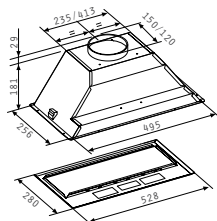

## Камина

ESSENTIAL

Код

Цена

**065004101**

**187,55 лв.**

Сив металик

Размери: 60cm