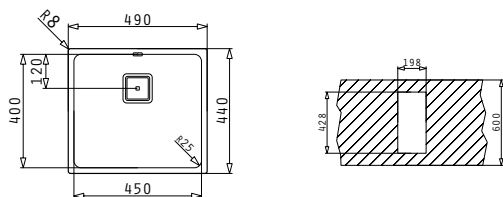

Външни размери: 490 x 440mm  
Размер на коритото: 450 x 400 x 200mm  
Шкаф: 50cm

Тип	Тип	Код	Валвида	Цена
ГЛАДНО	РАВЕН ПРОФИЛ	<b>101023801</b>	Квадратна	<b>286,30 лв.</b>

Комплектът включва валвида и сифон.