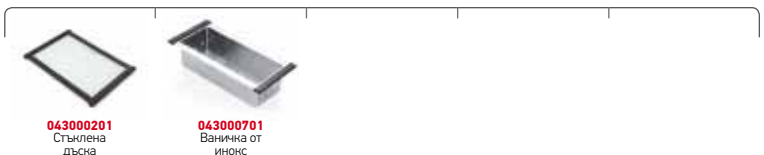

Профил 2

Препоръчана батерия

Акcesoари

043000201
Съгълена дъсна

043000701
Ваничка от инокс