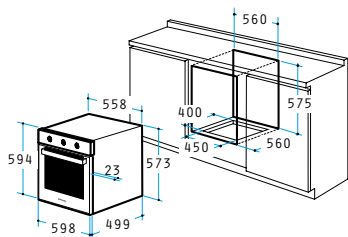

Фурна 60АП 1060 Inox

ГОРЕН ШКАФ

Код

034007602

Цена

726,60 лв.

Размери: 598 x 594 x 522mm

8 функции

Обем: 56 литра

Таймер

Двойно стъкло

Свалящо се вътрешно стъкло

Система за охлаждане

2 тави (45mm)

2 решетки

Странични релси

Antispot покритие на лицевата част

Easy to Clean - лесна за почистване повърхност

Енергиен клас A

made in Italy