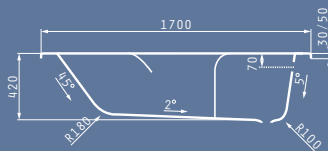

Размери на ваната: 170 x 75cm

Нетно тегло на ваната: 21kg
Пълна вместимост: 250lt

ПОДАВАНЕ НА ВОДА

Модел	Код	Цена
ВАНА IRIDA 170X75cm	022210701	318,05 лв.
ВАНА IRIDA 170X75cm С ХИДРОМАСАЖ TURBO	182040101	1658,40 лв.
ВАНА IRIDA 170X75cm С ХИДРОМАСАЖ TURBO PLUS	182040201	2130,20 лв.
ВАНА IRIDA 170X75cm С ХИДРОМАСАЖ & АЕРОМАСАЖ TURBO	182150101	2875,60 лв.
ВАНА IRIDA 170X75cm С ХИДРОМАСАЖ & АЕРОМАСАЖ TURBO PLUS	182150201	3422,80 лв.
ПАНЕЛ ДЪЛЖИНА 170cm IRIDA	021600301	155,35 лв.
ПАНЕЛ ШИРОЧИНА 75cm IRIDA	021400201	104,20 лв.

- ПРЕПОРЪЧИТЕЛНО МЯСТО ЗА МОТОР
- ПРЕПОРЪЧИТЕЛНО МЯСТО ЗА МОНТИРАНЕ НА ДРЪЖКИТЕ