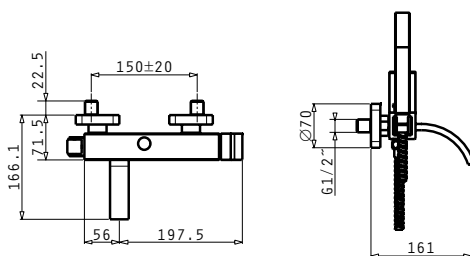

Смесителна стенна батерия за ванна с душ слушалка, спирал и стойка за душ