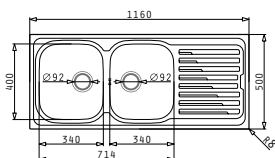

**i** Комплектът включва валвиди и сифон.

Профил 1

Препоръчана батерия

Акcesoари

Валвиди и сифони

AMALTIA (116X50) 2B 1D

Размер на мивката: 1160 x 500mm  
Размер на коритата: 340 x 400 x 180mm / 340 x 400 x 180mm  
Шкаф: 80cm