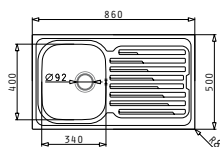

Тип	Код	Отвор за батерия	Валвида	Цена
ГЛАДНО	107118001	Без отвори	Ø92mm	232,70 лв.
ЛЕН	107118901	Без отвори	Ø92mm	276,70 лв.

Комплектът включва валвида и сифон.

Профил 1

Препоръчана батерия

Акcesoари

525004701
Дъска за рязане от бук

Валвиди и сифони

521097301
Валвида Ø92 с преливник

521055801
Единичен сифон