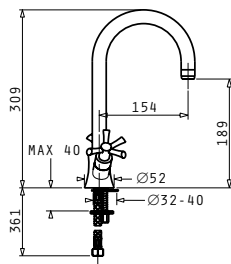

ALEGRETO

made in Italy

CLASSIC

Тип	Код	Цена
ХРОМ	095131001	189,15 лв.

Смесителна батерия с керамичен диск

ADORNO

made in Italy

CLASSIC