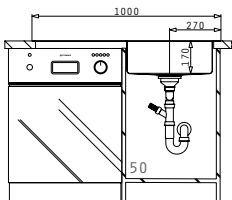

MARONIA (100X52) 1В 1Д ДЯСНА

Размер на мивката: 1000 x 520mm  
Размер на коритото: 450 x 400 x 170mm  
Шкаф: 50cm

Тип	Код	Отвор за батерия	Валвида	Цена
ГЛАДКО	<b>101024501</b>	2 отвора	Квадратна	<b>698,35 лв.</b>