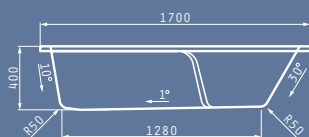

Модел	Код	Цена
ВАНА VALERIA 170X70cm	022215401	255,90 лв.
ВАНА VALERIA 170X70cm С ХИДРОМАСАЖ TURBO	185300201	1649,90 лв.
ПАНЕЛ ДЪЛЖИНА 170cm VALERIA	021300901	155,35 лв.
ПАНЕЛ ШИРОЧИНА 70cm VALERIA	021300201	104,20 лв.

Размери на ваната: 170 x 70cm

Нетно тегло на ваната: 17kg
Пълна вместимост: 269lt

■ ПРЕПОРЪЧИТЕЛНО МЯСТО ЗА МОТОР

■ ПРЕПОРЪЧИТЕЛНО МЯСТО ЗА МОНТИРАНЕ НА ДРЪЖКИТЕ