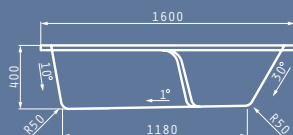

Модел	Код	Цена
ВАНА VALERIA 160X70cm	022215301	252,55 лв.
ВАНА VALERIA 160X70cm С ХИДРОМАСАЖ TURBO	185300101	1646,60 лв.
ПАНЕЛ ДЪЛЖИНА 160cm VALERIA	021300701	155,35 лв.
ПАНЕЛ ШИРОЧИНА 70cm VALERIA	021300201	104,20 лв.

Размери на ваната: 160 x 70cm

Нетно тегло на ваната: 17kg
Пълна вместимост: 243lt

- ПРЕПОРЪЧИТЕЛНО МЯСТО ЗА МОТОР
- ПРЕПОРЪЧИТЕЛНО МЯСТО ЗА МОНТИРАНЕ НА ДРЪЖКИТЕ