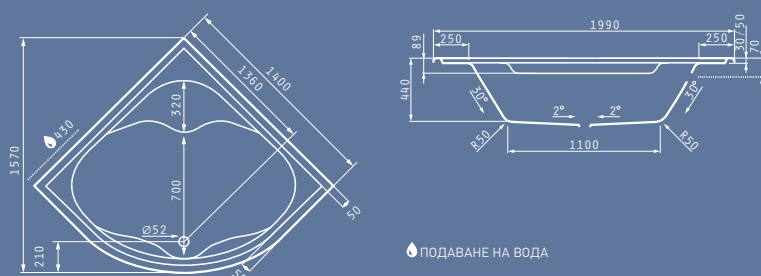

Размери на ваната: 140 x 140cm

Нетно тегло на ваната: 30kg
Пълна вместимост: 225lt