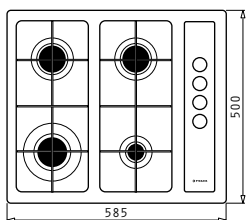

Плот с котлони Газови 60CS Inox

ГОРЕН ПЛОТ

Код

Цена

030055201

309,50 лв.

4 Газови котлона:

1.75 kW

1.75 kW

3 kW

1 kW

Размери: 585 x 500mm

Табло от инок

Предпазен клапан на запалването на всеки котлон

Дюзи от газ от газова мрежа и газова бутилка

Бутони за автоматично запалване

made in Italy