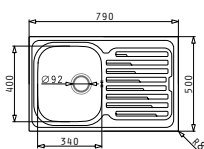

AMALTIA (79X50) 1B 1D

Размер на мивката: 790 x 500mm  
Размер на коритото: 340 x 400 x 180mm  
Шкаф: 45cm

Тип	Код	Отвор за батерия	Валвида	Цена
ГЛАДКО	<b>107117801</b>	Без отвори	Ø92mm	<b>227,40 лв.</b>
ЛЕН	<b>107118701</b>	Без отвори	Ø92mm	<b>264,75 лв.</b>