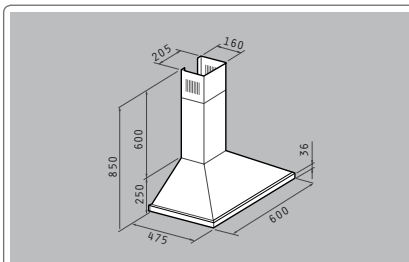

Квадратен въздухоотвод 60 NN1 SU 32L

CLASSIC

Код

065013801

Цена

180,65 лв.

**НОВ
продукт**

Материал: инокс

Размери: 60cm

Капацитет: 630m³/h

Ниво на шум: 53dB

Мотор: 220W

Електрически лампи

Push бутони

Метални филтри: 2 (60cm)

065915801

Филтри
активен въглен: 2

Цена: **20,28 лв.**