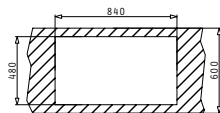

Размер на мивката: 860 x 500mm  
Размер на коритата: 340 x 395 x 173mm / 340 x 395 x 173mm  
Шкаф: 80cm

Препоръчителни аксесоари

Тип	Код	Отвор за батерия	Валвиди	Цена
ГЛАДНО	<b>101023101</b>	1 отвор	Ø92mm Ø92mm	<b>295,85 лв.</b>