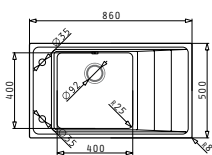

Тип	Код	Отвор за батерия	Валвида	Цена
ГЛАДКО	107149130	2 отвора	∅92mm	832,90 лв.

Комплектът включва автоматична валвида и сифон.

Профил 1

Препоръчана батерия

GRAZIOSO

Акcesoари

043000601
Съгледна
дъсна

043000701
Ваничка от
инокс