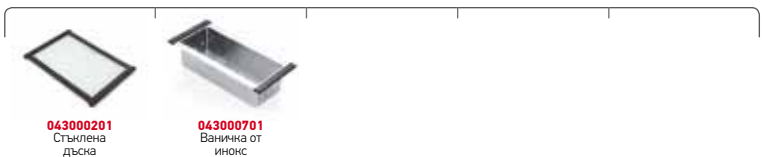

Комплектът включва автоматични валвиди и сифон.

Профил 2

Препоръчана батерия

Акcesoари

Валвиди и сифони

CRYSTALON (116X52) 2В 1D БЯЛА ЛЯВА

Размер на мивката: 1160 x 520mm  
Размер на коритата: 340 x 400 x 200mm / 340 x 400 x 200mm  
Шкаф: 80cm