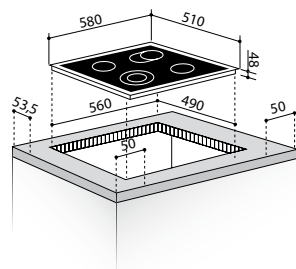

Плот с котлони 58HL 600 Plus

ДОЛЕН ПЛОТ

Код

030027302

Цена

522,55 лв.

6 Керамични котлона Hi - Light:

Ø145mm / 1200W

Ø170 / 265mm, 1400 / 2200W

Ø120 / 210mm, 700 / 2100W

Ø145mm / 1200W

Размери: 580 x 510mm

7 Степени на мощността

Светлинна индикация за остатъчна топлина

Рамка от инокс

made in Italy