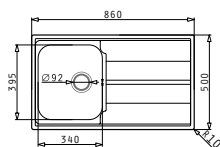

Размер на мивката: 790 x 500mm
Размер на коритото: 340 x 395 x 172mm
Шкаф: 45cm