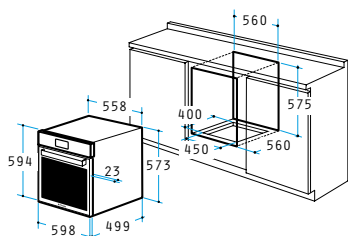

Фурна 60АП 1130 Inox & TFT дисплей

ГОРЕН ШКАФ

**НОВ
продукт**

Код

034012301

Цена

1826,50 лв.