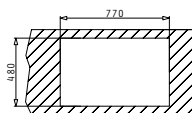

Размер на мивката: 790 x 500mm
Размер на коритото: 340 x 400 x 150mm
Шкаф: 45cm