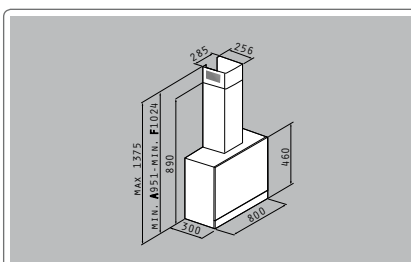

Материал: инокс & черно стъкло

Размери: 80cm

Капацитет: 800m³/h

Ниво на шум: 53dB

Мотор: turbo/250W

2 халогенни лампи

Сензорно управление

Иноксови филтри: 2

065099801

Филтри
активен въглен: 2

Цена: 13,90 лв.

made in Italy