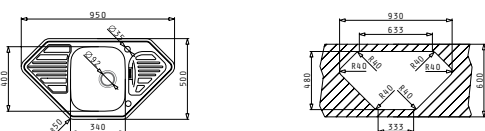

**521055201**  
Двоен сифон 1 1/2

Препоръчана батерия

BALATA

MEDUSA CORNER 1B 2D

Размер на мивната: 950 x 500mm  
Размери на коритото: 340 x 480 x 180 mm  
Шкаф: 45cm

Тип	Код	Отвор за батерия	Валвиди	Цена
ГЛАДКО	<b>108746801</b>	1 отвор	Ø92mm	<b>315,80 лв.</b>