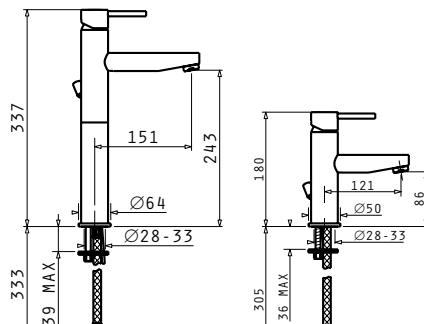

ROTA

made in Italy

БАНЯ

Тип	Код	Цена
Батерия Умивалник	098030101	217,90 лв.
Батерия Умивалник XL	098030301	264,25 лв.
Батерия Вана	098030201	264,25 лв.

Смесителна батерия за умивалник, 1 отвор, автоматична валвида