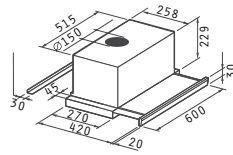

Плъзгащ Turbo 60cm

ESSENTIAL

Код

065003501
ИНОКС

Цена

324,65 лв.

Цвят: инокс

Размери: 60cm

Капацитет: 800m³/h

Ниво на шум: 52dB

Мотор: turbo/250W

Плъзгащи се бутони

Метални филтри: 2

065099801 Филтри
активен въглен: 2

Цена: **13,90 лв.**

made in Italy