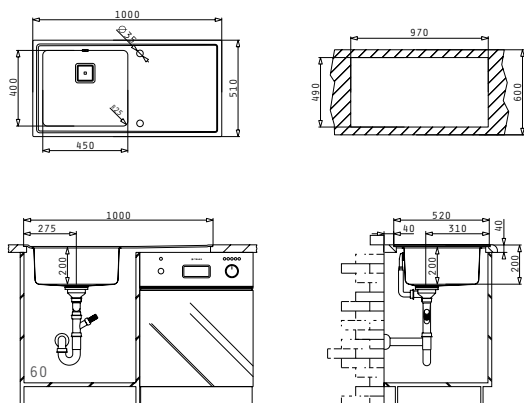

Акcesoари

Валвиди и сифони

NIVEL (100X52) 1B 1D БЯЛА ЛЯВА

Размер на мивката: 1000 x 520mm  
Размер на коритото: 500 x 400 x 200mm  
Шкаф: 60cm

Тип	Код	Отвор за батерия	Валвида	Цена
БЯЛО СЪГКЛО	<b>109506730</b>	2 отвора	Квадратна	<b>1523,55 лв.</b>