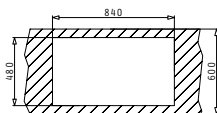

Тип	Код	Отвор за батерия	Валвида	Цена
ГЛАДКО	107149130	2 отвора	∅92mm	832,90 лв.

Комплектът включва автоматична валвида и сифон.

Профил 1

Препоръчана батерия

GRAZIOSO