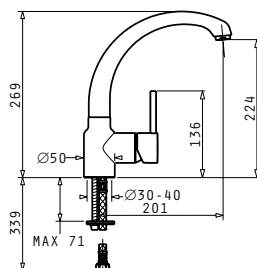

Тип	Код	Цена
ХРОМ	095151001	152,50 лв.
САТЕН	095151101	186,05 лв.
БЯЛА	095152201	183,60 лв.
БЕЖ	095152301	183,60 лв.
СИВ	095152401	183,60 лв.
ЧЕРНА	095152601	183,60 лв.

Смесителна батерия с керамичен диск