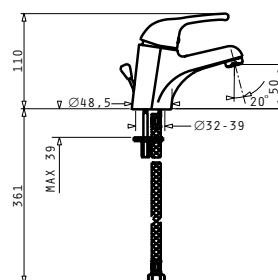

SOLFFEGIO

БАНЯ