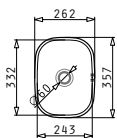

IRIS (24X33)

Външни размери: 262 x 357mm
Размер на коритото: 243 x 332 x 150mm
Шкаф: 30cm

Тип	Код	Опановка	Валвида	Цена за 1 брой
ГЛАДКО	100001601	10 бройки / кашон	∅60mm	85,60 лв.

i Комплектът включва валвида и сифон.

Подвграждане

Валвида & Сифон

521099801
Валвида ∅60
с преливник

521055801
Единичен
сифон

IRIS (33,5X36,5)

Външни размери: 357 x 387mm
Размер на коритото: 335 x 365 x 150mm
Шкаф: 40cm

Тип	Код	Опановка	Валвида	Цена за 1 брой
ГЛАДКО	100002601	10 бройки / кашон	∅60mm	86,10 лв.

i Комплектът включва валвида и сифон.

Подвграждане

Аксесоари

525003001
Дъска за рязане
от бук

525004101
Кошница-отцедник
за чинии от инос

Валвиди и сифони

521099801
Валвида ∅60
с преливник

521055801
Единичен
сифон

IRIS (34X40)

Външни размери: 362 x 422mm
Размер на коритото: 340 x 400 x 180mm
Шкаф: 40cm

Тип	Код	Опановка	Валвида	Цена за 1 брой
ГЛАДКО	100006001	8 бройки / кашон	∅60mm	92,00 лв.

i Комплектът включва валвида и сифон.

Подвграждане

Аксесоари

525004701
Дъска за рязане
от бук

525004201
Кошница-отцедник
за чинии от инос

Валвиди и сифони

521099801
Валвида ∅60
с преливник

521055801
Единичен
сифон