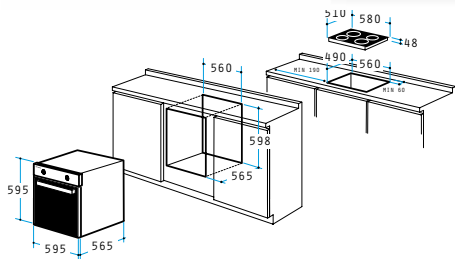

Фурна 60АП 1010 Inox

Код

Цена

034008901
ФУРНА

492,55 лв.

Плот с котлони 58HL 434 Сензорен

made in Italy

030029201
ПЛОТ С КОТЛОНИ

499,00 лв.

Фурна

Размери: 595 x 595 x 565mm

6 функции

Обем: 64 литра

Двойно стъкло и свалящо се вътрешно стъкло

Система за охлаждане

1 тава(45mm), 1 решетка

Antispot покритие на лицевата част

Easy to Clean - лесна за почистване повърхност

Енергиен клас А

4 Керамични котлона Hi - Light:

☉ ☉ Ø180mm / 1800W

☉ ☉ Ø180mm / 1800W

☉ ☉ Ø145mm / 1200W

☉ ☉ Ø145mm / 1200W

Размери: 580 x 510mm

Сензорно управление

9 степени на мощността

Заклучване на функционирането

Светлинна индикация за остатъчна топлина

Електрически уреди
Фурни