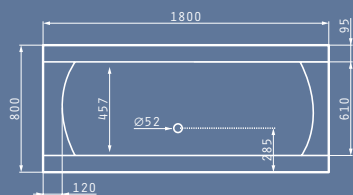

## ELEGANCIA 180X80cm

Размери на ваната: 180 x 70cm

Нетно тегло на ваната: 39kg  
Пълна вместимост: 335lt

Модел	Код	Цена
ВАНА ELEGANCIA 180X80cm	<b>022214201</b>	<b>573,05 лв.</b>
ВАНА ELEGANCIA 180X80cm С ХИДРОМАСАЖ TURBO PLUS	<b>185210201</b>	<b>2271,65 лв.</b>
ВАНА ELEGANCIA 180X80cm С ХИДРОМАСАЖ & АЕРОМАСАЖ TURBO PLUS	<b>185250201</b>	<b>3477,05 лв.</b>
ПАНЕЛ ДЪЛЖИНА 180cm ELEGANCIA	<b>021400301</b>	<b>155,35 лв.</b>
ПАНЕЛ ШИРОЧИНА 80cm ELEGANCIA	<b>021400401</b>	<b>104,20 лв.</b>