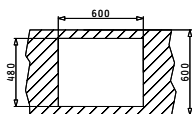

Размер на мивката: 620 x 500mm
Размер на коритото: 340 x 400 x 150mm
Шкаф: 45cm