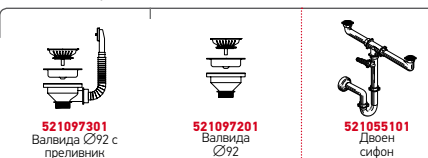

Валвиди и сифони