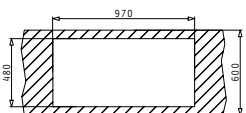

Размер на мивната: 990 x 500mm
Размер на коритата: 350 x 429 x 200mm / 150 x 290 x 145mm / 350 x 429 x 200mm
Шкаф: 100cm