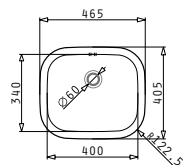

Тип	Код	Валвида	Цена
ГЛАДКО	100080001	$\varnothing 60\text{mm}$	107,35 лв.

i Комплектът включва валвида и сифон.

Профил 4

Препоръчана батерия

ADORNO

Акcesoари

525004701
Дъска за рязане от бук

Валвиди и сифони

521099801
Валвида $\varnothing 60$ с преливник

521055801
Единичен сифон