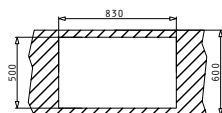

CRYSTALON (86X53) 1В 1D БЯЛА ДЯСНА

Размер на мивката: 860 x 530mm  
Размер на коритото: 400 x 400 x 200mm  
Шкаф: 50cm

Тип	Код	Отвор за батерия	Валвида	Цена
БЯЛО СЪКЛО	<b>109504430</b>	2 отвора	Квадратна	<b>1512,10 лв.</b>