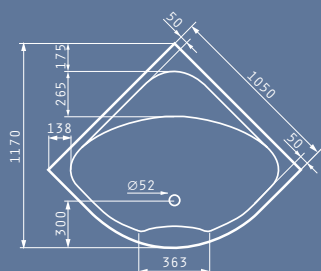

Модел	Код	Цена
ВАНА ORCHIDEA 105X105cm	022213601	413,95 лв.
ПАНЕЛ ЗА ORCHIDEA 105X105cm	021105501	172,60 лв.

Размери на ваната: 105 x 105cm

Нетно тегло на ваната: 20kg
Пълна вместимост: 145lt

- ПРЕПОРЪЧИТЕЛНО МЯСТО ЗА МОТОР
- ПРЕПОРЪЧИТЕЛНО МЯСТО ЗА МОНТИРАНЕ НА ДРЪЖКИТЕ