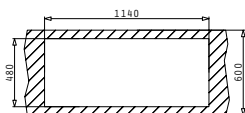

**i** Комплектът включва валвиди и сифон.

Профил 1

Препоръчана батерия

Акcesoари

Валвиди и сифони

AMALTIA (116X50) 2B 1D

Размер на мивката: 1160 x 500mm  
Размер на коритата: 340 x 400 x 180mm / 340 x 400 x 180mm  
Шкаф: 80cm