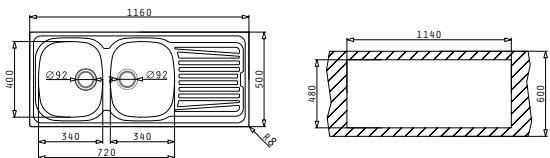

**521097301**  
Валвида Ø92  
с преливник

**521097201**  
Валвида  
Ø92

**521055201**  
Двоен сифон  
1 1/2

Препоръчана батерия

FESTIVO

SPARTA (116X50) 2B 1D

Размер на мивката: 1160 x 500mm  
Размер на коритата: 340 x 400 x 150mm / 340 x 400 x 150mm  
Шкаф: 80cm