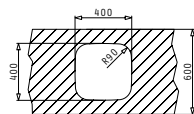

Тип	Код	Опановка	Валвида	Цена за 1 брой
ГЛАДНО	100007401	8 бройки / нашон	Ø60mm	113,55 лв.

i Комплектът включва валвида и сифон.