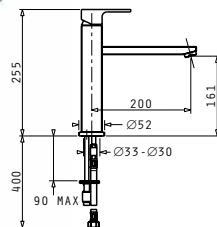

STRETO

made in Italy

ELEGANT

Тип	Код	Цена
ХРОМ	095041001	401,95 лв.

Смесителна батерия с керамичен диск