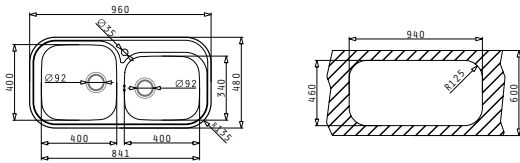

**521055201**  
Двоен сифон  
1 1/2

Препоръчана батерия

СЕРИЯ  
JUMBO  
CLASSIC

JUMBO (96X48) 2B

Размер на мивката: 960 x 480mm  
Размер на коритата: 400 x 400 x 200mm / 400 x 340 x 150mm  
Шкаф: 90cm

Тип	Код	Отвор за батерия	Валвиди	Цена
ГЛАДКО	<b>108718601</b>	1 отвор	Ø92mm	<b>331,05 лв.</b>