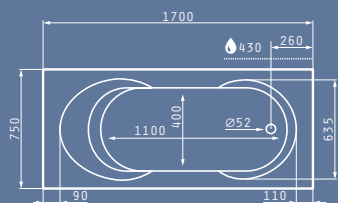

Размери на ваната: 170 x 75cm

Нетно тегло на ваната: 21kg
Пълна вместимост: 250lt

ПОДАВАНЕ НА ВОДА

Модел	Код	Цена
ВАНА IRIDA 170X75cm	022210701	318,05 лв.
ВАНА IRIDA 170X75cm С ХИДРОМАСАЖ TURBO	182040101	1658,40 лв.
ВАНА IRIDA 170X75cm С ХИДРОМАСАЖ TURBO PLUS	182040201	2130,20 лв.
ВАНА IRIDA 170X75cm С ХИДРОМАСАЖ & АЕРОМАСАЖ TURBO	182150101	2875,60 лв.
ВАНА IRIDA 170X75cm С ХИДРОМАСАЖ & АЕРОМАСАЖ TURBO PLUS	182150201	3422,80 лв.
ПАНЕЛ ДЪЛЖИНА 170cm IRIDA	021600301	155,35 лв.
ПАНЕЛ ШИРОЧИНА 75cm IRIDA	021400201	104,20 лв.

- ПРЕПОРЪЧИТЕЛНО МЯСТО ЗА МОТОР
- ПРЕПОРЪЧИТЕЛНО МЯСТО ЗА МОНТИРАНЕ НА ДРЪЖКИТЕ