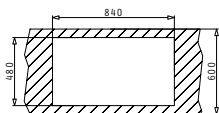

Профил 1

Препоръчана батерия

Акcesoари

Валвиди и сифони

СЕРИЯ  
AMALTIA  
PLUS  
PREMIUM

AMALTIA PLUS (86X50) 2B

Размер на мивката: 860 x 500mm  
Размер на коритата: 450 x 400 x 200mm / 300 x 340 x 170mm  
Шкаф: 90cm