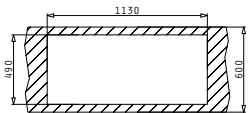

Комплектът включва автоматична валвида и сифон.

Профил 2

Препоръчана батерия

Акcesoари

Валвиди и сифони

CRYSTALON (116X52) 2В 1D ЧЕРНА ЛЯВА

Размер на мивката: 1160 x 520mm  
Размер на коритата: 340 x 400 x 200mm / 340 x 400 x 200mm  
Шкаф: 80cm