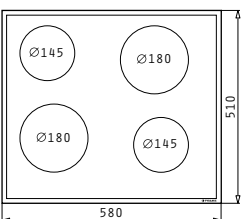

Плот с котлони 58HL 400 Plus

ДОЛЕН ПЛОТ

Код

030027502

Цена

488,10 лв.

4 Керамични котлона Hi - Light:

Ø180mm / 1800W

Ø145mm / 1200W

Ø180mm / 1800W

Ø145mm / 1200W

Размери: 580 x 510mm

7 Степени на мощността

Светлинна индикация за остатъчна топлина

Рамка от инокс

made in Italy