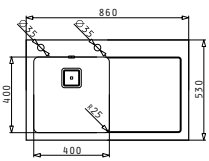

Тип	Код	Отвор за батерия	Валвида	Цена
ЧЕРНО СЪГЪЛО	109504330	2 отвора	Квадратна	1360,90 лв.

Комплектът включва автоматична валвида и сифон.