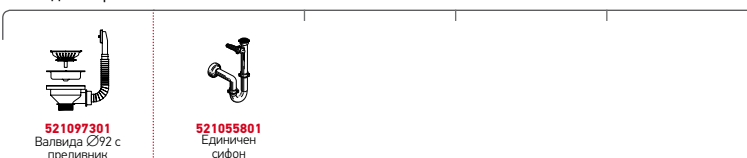

BALATA

Аксесоари

Валвиди и сифони

СЕРИЯ  
CORNER  
PREMIUM

CORNER

Размер на мивната: 830 x 830mm  
Размер на коритата: 340 x 390 x 210mm / 330 x 330 x 215mm  
Шкаф: 80cm

Тип	Код	Отвор за батерия	Валвида	Цена
ГЛАДКО	<b>101000101</b>	1 отвор	Ø92mm Ø92mm	<b>712,50 лв.</b>
ЛЕН	<b>101000301</b>	1 отвор	Ø92mm Ø92mm	<b>726,90 лв.</b>