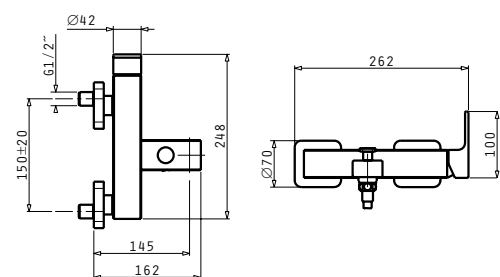

Тип	Код	Цена
Батерия Вана	098010201	429,30 лв.

Смесителна стенна батерия за вана с душ слушалка, спирал и стойка за душ

Тип	Код	Цена
Батерия Вана	098110701	241,85 лв.