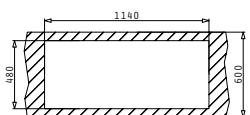

Размер на мивката: 1160 x 500mm  
Размер на коритата: 340 x 395 x 172mm / 340 x 395 x 172mm  
Шкаф: 80cm

Препоръчителни  
аксесоари

Тип	Код	Отвор за батерия	Валвиди	Цена
ГЛАДКО	<b>101022801</b>	Без отвори	Ø92mm Ø92mm	<b>316,40 лв.</b>