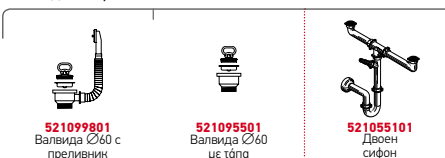

Тип	Код	Отвор за батерия	Валвида	Цена
ГЛАДКО	<b>100103701</b>	Без отвори	Ø60mm	<b>200,50 лв.</b>

**i** Комплектът включва валвиди и сифон.

Акcesoари

4- ъглова

Валвиди и сифони

Препоръчана батерия

МЕЛНИЦА ЗА ОТПАДЪЦИ SUPER