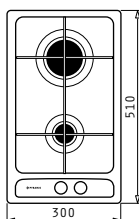

Плот с котлони Газови 30 Inox

ГОРЕН ПЛОТ

Код

Цена

030055301

250,10 лв.

2 Газови котлона:

3 kW

1 kW

Размери: 300 x 510mm

Табло от инок

Предпазен клапан на запалването *σε κάθε εστία*

Дюзи от газ от газова мрежа и газова бутилка

Бутони за автоматично запалване

made in Italy