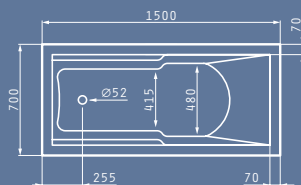

Модел	Код	Цена
ВАНА VALERIA 150X70cm	022215201	244,95 лв.
ВАНА VALERIA 150X70cm С ХИДРОМАСАЖ TURBO	185300001	1639,00 лв.
ПАНЕЛ ДЪЛЖИНА 150cm VALERIA	021300501	155,35 лв.
ПАНЕЛ ШИРОЧИНА 70cm VALERIA	021300201	104,20 лв.

Размери на ваната: 150 x 70cm

Нетно тегло на ваната: 15kg
Пълна вместимост: 220lt

- ПРЕПОРЪЧИТЕЛНО МЯСТО ЗА МОТОР
- ПРЕПОРЪЧИТЕЛНО МЯСТО ЗА МОНТИРАНЕ НА ДРЪЖКИТЕ