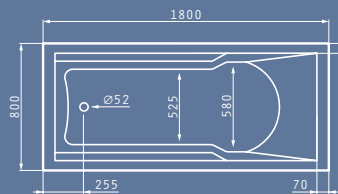

Модел	Код	Цена
ВАНА VALERIA 180X80cm	022215701	310,05 лв.
ВАНА VALERIA 180X80cm С ХИДРОМАСАЖ TURBO	185300501	1705,05 лв.
ПАНЕЛ ДЪЛЖИНА 180cm VALERIA	021301301	155,35 лв.
ПАНЕЛ ШИРОЧИНА 80cm VALERIA	021301401	104,20 лв.

Размери на ваната: 180 x 80cm

Нетно тегло на ваната: 23kg
Пълна вместимост: 347lt

- ПРЕПОРЪЧИТЕЛНО МЯСТО ЗА МОТОР
- ПРЕПОРЪЧИТЕЛНО МЯСТО ЗА МОНТИРАНЕ НА ДРЪЖКИТЕ