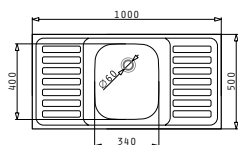

Размер на мивката: 1000 x 500mm  
Размер на коритото: 340 x 400 x 150mm  
Шкаф: 45cm

Тип	Код	Отвор за батерия	Валвида	Цена
ГЛАДНО	<b>102986301</b>		Ø60mm	<b>248,95 лв.</b>

Комплектът включва валвида и сифон.