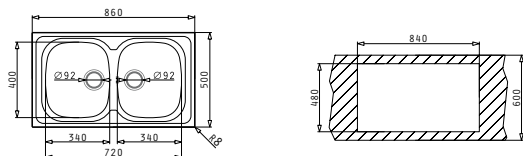

Тип	Код	Отвор за батерия	Валвиди	Цена
ГЛАДНО	100133001	1 отвор	Ø92mm Ø92mm	178,30 лв.
ЛЕН	100133501	1 отвор	Ø92mm Ø92mm	246,75 лв.

Комплектът включва валвиди и сифон.