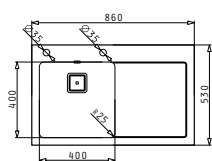

**043000701**  
Ваничка от инокс

Валвиди и сифони

**НОВ**

**521205401**  
Автоматична квадратна валвида с преливник

**521055801**  
Единичен сифон

CRYSTALON (86X53) 1В 1D БЯЛА ЛЯВА

Размер на мивката: 860 x 530mm  
Размер на коритото: 400 x 400 x 200mm  
Шкаф: 50cm