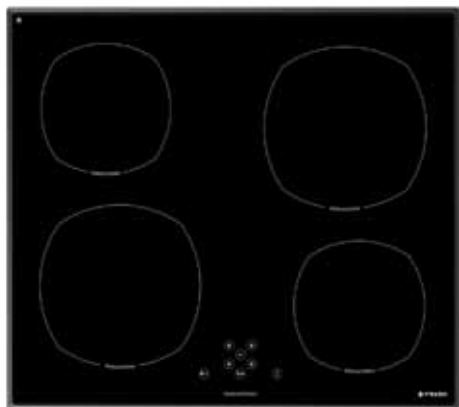

Плот с котлони 58 Индукционен 432 Сензорен

ГОРЕН ПЛОТ

Код

030051901

Цена

1063,25 лв.

4 Индукционни керамични котлона:

☉ ☉ Ø160mm / 1400W

☉ ☉ Ø200mm / 2300W

☉ ☉ Ø200mm / 2300W

☉ ☉ Ø160mm / 1400W

Размери: 580 x 510mm

Сензорно управление

9 степени на мощността

Заклучване на функционирането

Светлинна индикация за остатъчна топлина

Електронен таймер

Бързо достигане на висока температура

Периметър бижуте

made in Italy