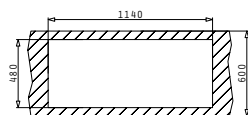

Размер на мивката: 1160 x 500mm
Размер на коритата: 450 x 400 x 200mm / 300 x 340 x 170mm
Шкаф: 90cm