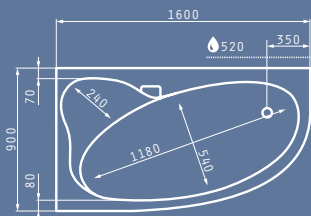

Размери на ваната: 160 x 90cm

Нетно тегло на ваната: 21kg
Пълна вместимост: 250lt

ПОДАВАНЕ НА ВОДА

Модел	Код	Цена
ВАНА ANTHEMIA 160X90cm Д	022212202	359,95 лв.
ВАНА ANTHEMIA 160X90cm Л	022210002	
ВАНА ANTHEMIA 160X90cm Д С ХИДРОМАСАЖ TURBO	184030401	1705,50 лв.
ВАНА ANTHEMIA 160X90cm Л С ХИДРОМАСАЖ TURBO	184030601	
ВАНА ANTHEMIA 160X90cm Д С ХИДРОМАСАЖ TURBO PLUS	184030501	2112,30 лв.
ВАНА ANTHEMIA 160X90cm Л С ХИДРОМАСАЖ TURBO PLUS	184030701	
ВАНА ANTHEMIA 160X90cm Д С ХИДРОМАСАЖ & АЕРОМАСАЖ TURBO	184140501	2922,70 лв.
ВАНА ANTHEMIA 160X90cm Л С ХИДРОМАСАЖ & АЕРОМАСАЖ TURBO	184140701	
ВАНА ANTHEMIA 160X90cm Д С ХИДРОМАСАЖ & АЕРОМАСАЖ TURBO PLUS	184140601	3363,25 лв.
ВАНА ANTHEMIA 160X90cm Л С ХИДРОМАСАЖ & АЕРОМАСАЖ TURBO PLUS	184140801	
ПАНЕЛ ЗА ANTHEMIA 160X90cm REVERSIBLE	021201501	171,05 лв.

● ПРЕПОРЪЧИТЕЛНО МЯСТО ЗА МОТОР

● ПРЕПОРЪЧИТЕЛНО МЯСТО ЗА МОНТИРАНЕ НА ДРЪЖКИТЕ