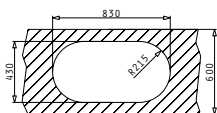

Препоръчана батерия

BALATA

СЕРИЯ  
SR  
ESSENTIAL

SR TWIG (85X45) 1B 1D

Размер на мивката: 850 x 450mm  
Размер на коритото: Ø360 x 150mm  
Шкаф: 45cm

Тип	Код	Отвор за батерия	Валвида	Цена
ГЛАДКО	<b>100136501</b>	Без отвори	Ø92mm	<b>166,65 лв.</b>
ЛЕН	<b>100136601</b>	Без отвори	Ø92mm	<b>186,95 лв.</b>