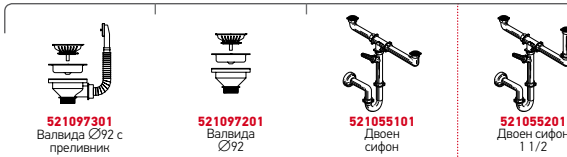

Комплектът включва валвиди и сифон.

Акcesoари

Профил 3

Валвиди и сифони

Препоръчана батерия

JUMBO TWIN (96X48) 2B

Размер на мивката: 960 x 480mm  
Размер на коритата: 400 x 400 x 200mm / 400 x 400 x 200mm  
Шкаф: 90cm