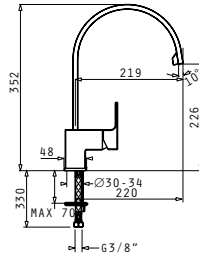

Смесителна батерия с керамичен диск