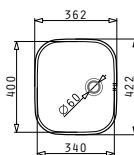

**521055801**  
Единичен  
сифон

IRIS (34X40)

Външни размери: 362 x 422mm  
Размер на коритото: 340 x 400 x 180mm  
Шкаф: 40cm

Тип	Код	Опановка	Валвида	Цена за 1 брой
ГЛАДКО	<b>100006001</b>	8 бройки / кашон	∅60mm	<b>92,00 лв.</b>