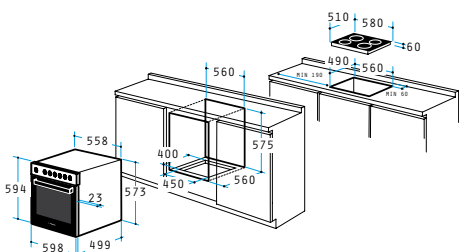

Фурна 60КП 145 Inox & Керамичен плот

Код

034008402

Цена

1110,95 лв.

Фурна

Размери: 598 x 594 x 522mm

6 функции

Обем: 53 литра

Таймер

Двойно стъкло

Свалящо се вътрешно стъкло

Система за охлаждане

2 тави (45mm)

1 решетка

Странични релси

Antispot покритие на лицевата част

Easy to Clean - лесна за почистване повърхност

Енергиен клас B

Керамичен плот

Ø180mm, 1800W

Ø120mm, 1200W

Ø180mm, 1800W

Ø120mm, 1200W

Размери: 580 x 510mm

9 Степени на мощността

Светлинна индикация за остатъчна топлина

made in Italy