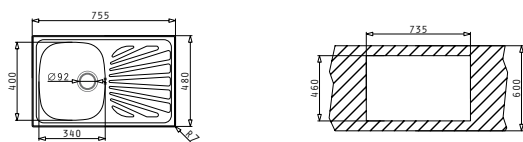

MODO

CRETA (75X48) 1B 1D MARGARITA

Размер на мивката: 755 x 480mm  
Размер на коритото: 340 x 400 x 150mm  
Шкаф: 45cm

Тип	Код	Отвор за батерия	Валвида	Цена
ГЛАДНО	<b>100125901</b>	Без отвори	Ø92mm	<b>132,85 лв.</b>