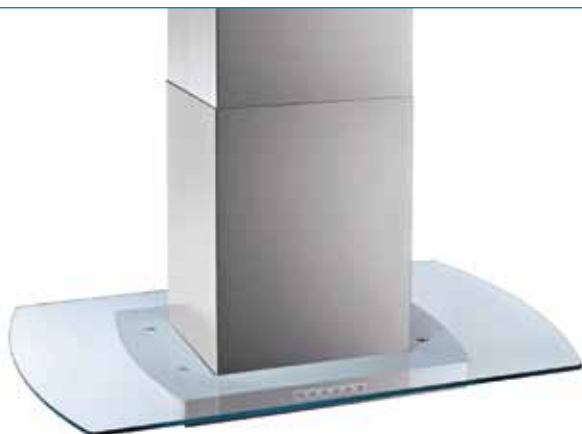

Материал: инокс & защитно стъкло

Размери: 90 x 60cm

Капацитет: 800m³/h

Ниво на шум: 49dB

Мотор: turbo/250W

4 халогенни лампи

Електронни бутони

Метални филтри: 2

065099701

Филтри
активен въглен: 2

Цена: 16,50 лв.

made in Italy

Cielo таванен

PREMIUM

таванен

Код

065012901

Цена

1260,40 лв.