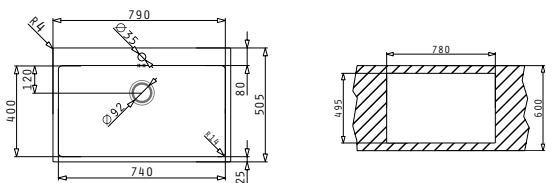

Размер на мивната: 790 x 505mm
Размер на коритата: 740 x 400 x 200mm
Шкаф: 80cm