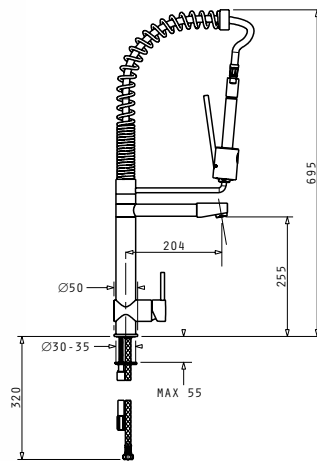

CRESENTO

made in Italy

ELEGANT

Тип	Код	Цена
ХРОМ	095011001	563,25 лв.

Батерия с професионален дизайн и с изтеглящ чучур