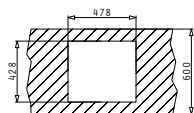

**521102601**  
Валвида Ø92 с  
преливник

**521055801**  
Единичен  
сифон

TETRAGON (45X40) 1B

Външни размери: 490 x 440mm  
Размер на коритото: 450 x 400mm  
Шкаф: 50cm

Тип	Код	Валвида	Цена
CATEH	<b>100090301</b>	Ø92mm	<b>443,95 лв.</b>