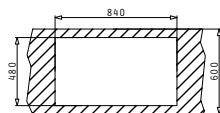

**521102401**  
Автоматична валвида  
∅92 с преливник

**521055801**  
Единичен  
сифон

STUDIO (86X50) 2B

Размер на мивката: 860 x 500mm  
Размер на коритата: 450 x 400 x 200mm / 300 x 340 x 170mm  
Шкаф: 90cm