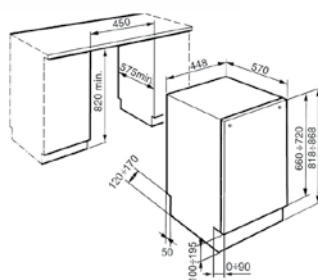

Съдомиялна машина DWB 45FI

ЗА ВГРАЖДАНЕ

**НОВ
продукт**

Код

033000202

Цена

1050,75 лв.

Широчина: 45cm

Обем: 10 комплекта

Цвят на таблото: черен

Ниво на шум: 50dB

Температура на програмите: 45°-55°-65°-70°

Възможност за отложен старт до 9 часа

Предпазване от течове (Full Aqua Stop System)

Клас А енергийна ефективност
(намалена консумация на електроенергия)

Клас А ефективност при измиване

Клас А ефективност при сушене

Електронно реле за време

Електронен прекъсвач на функционирането

10 функции

Бутон за допълнителни програми

Индикатор за показване на функционирането

Индикатор за показване на изплакването

Индикатор за липса на соли

Филтър от неръждаема стомана

Система за обезсоляване

Система за защита от пара

made in Italy