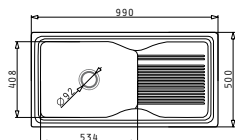

Цвет	Код	Валвида	Цена
БЯЛ	071900001	Ø92mm	487,70 лв.
БЕЖ	071900301	Ø92mm	487,70 лв.
ПЯСЪК	071900701	Ø92mm	487,70 лв.
ГРАФИТ	071900101	Ø92mm	487,70 лв.

Комплектът включва валвида и спестяващо пространство сифон.

Профил 2

Препоръчана батерия

BALATA