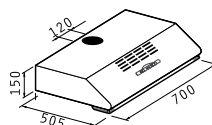

Обикновен 70cm с метален филтър

ESSENTIAL

НОВ
продукт

Код	Цена
065100401 БЯЛ	154,60 лв.
065100501 КАФЯВ	154,60 лв.

Цвят: бял / кафяв

Размери: 70cm

Капацитет: 450m³/h

Ниво на шум: 52dB

Мотор: 2 x 110W

Плъзгащи се бутони

Метални филтри: 2

065099801 Филтри активен въглен: 2

Цена: **13,90 лв.** **made in Italy**