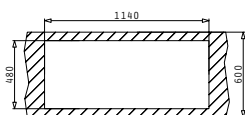

RITMO

Аксесоари

Валвиди и сифони

TITAN (116X50) 1B 1D

Размер на мивката: 1160 x 500mm  
Размер на коритото: 750 x 415 x 210mm  
Шкаф: 90cm

Препоръчителни аксесоари

Ваничка от иннок & Пластмасова ваничка за отвора на дъската за рязане.