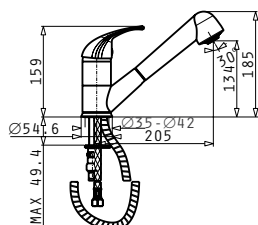

FESTIVO

made in Italy

ESSENTIAL

Тип	Код	Цена
ХРОМ	095201001	128,60 лв.
САТЕН	095201101	155,15 лв.
БЯЛА	095202201	158,05 лв.
БЕЖ	095202301	158,05 лв.
СИВ	095202401	158,05 лв.
ЧЕРНА	095202601	158,05 лв.

Смесителна батерия с керамичен диск & изтеглящ чучур

MODO

made in Italy

ESSENTIAL