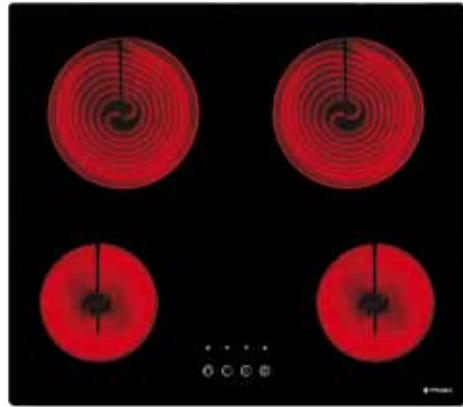

Плот с котлони 58HL 434 Сензорен

ГОРЕН ПЛОТ

НОВ
продукт

Код

030029201

Цена

499,00 лв.

4 Керамични котлона Hi - Light:

Ø180mm / 1800W

Ø180mm / 1800W

Ø145mm / 1200W

Ø145mm / 1200W

Размери: 580 x 510mm

Сензорно управление

9 степени на мощността

Заклучване на функционирането

Светлинна индикация за остатъчна топлина

Електронен таймер

Бързо достигане на висока температура

made in Italy

НОВ
продукт