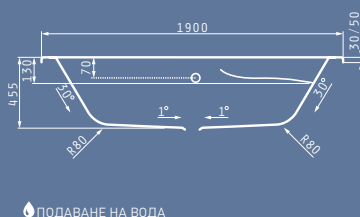

ПОДАВАНЕ НА ВОДА

АКСЕСОАРИ & ЧАСТИ ЗА МОНТАЖ

Акcesoари	Код	Цена
ХРОМИРАНА ДРЪЖКА	021501601	27,82 лв.
АВТОМАТИЧНА ВАЛВИДА ЗА ВАНА - МЕД	022009901	76,50 лв.
ПОДВОДНО ОСВЕТЛЕНИЕ	021502801	368,55 лв.
СИСТЕМА ЗА ДЕЗИНФЕКЦИЯ & ОЗОНОТЕРАПИЯ	021502701	460,95 лв.
TOUCH КОНТРОЛ ЗА ХИДРОМАСАЖ	021501901	606,60 лв.
TOUCH КОНТРОЛ ЗА ХИДРОМАСАЖ & АЕРОМАСАЖ	021502001	957,00 лв.
СИСТЕМА ЗА ЦВЕТОТЕРАПИЯ	021503301	832,35 лв.
ПУЛТ ЗА УПРАВЛЕНИЕ (ON-OFF) С ДАТЧИК ЗА НИВОТО НА ВОДАТА	021503601	345,00 лв.

Части за монтаж	Код	Цена
КОМПЛЕКТ ЕЛЕМЕНТИ ЗА СТЕННО ЗАКРЕПВАНЕ НА ВАНА	021501701	8,94 лв.
ОСНОВНА СИСТЕМА ЗА МОНТИРАНЕ - КРАКА *	021501001	21,45 лв.
АЛУМИНИЕВА РЕШЕТКА 45X35cm	021501801	99,25 лв.
ХИДРОМАСАЖ 1hp ESO Цената не включва ваната.	021502201	1066,30 лв.

* В цената на системата за монтиране са включени комплект елементи за стенно закрепване.