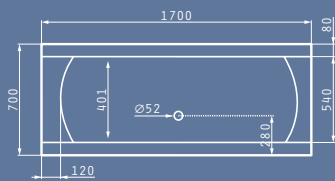

ELEGANCIA 170X70cm

Модел	Код	Цена
ВАНА ELEGANCIA 170X70cm	022214001	450,25 лв.
ВАНА ELEGANCIA 170X70cm С ХИДРОМАСАЖ TURBO PLUS	185210001	2132,60 лв.
ВАНА ELEGANCIA 170X70cm С ХИДРОМАСАЖ & АЕРОМАСАЖ TURBO PLUS	185250001	3337,95 лв.
ПАНЕЛ ДЪЛЖИНА 170cm ELEGANCIA	021600301	155,35 лв.
ПАНЕЛ ШИРОЧИНА 70cm ELEGANCIA	021600201	104,20 лв.

■ ПРЕПОРЪЧИТЕЛНО МЯСТО ЗА МОТОР

■ ПРЕПОРЪЧИТЕЛНО МЯСТО ЗА МОНТИРАНЕ НА ДРЪЖКИТЕ

Размери на ваната: 170 x 70cm

Нетно тегло на ваната: 33kg
Пълна вместимост: 285lt

ELEGANCIA 170X80cm

Модел	Код	Цена
ВАНА ELEGANCIA 170X80cm	022214101	532,05 лв.
ВАНА ELEGANCIA 170X80cm С ХИДРОМАСАЖ TURBO PLUS	185210101	2202,10 лв.
ВАНА ELEGANCIA 170X80cm С ХИДРОМАСАЖ & АЕРОМАСАЖ TURBO PLUS	185250101	3384,30 лв.
ПАНЕЛ ДЪЛЖИНА 170cm ELEGANCIA	021600301	155,35 лв.
ПАНЕЛ ШИРОЧИНА 80cm ELEGANCIA	021400401	104,20 лв.

■ ПРЕПОРЪЧИТЕЛНО МЯСТО ЗА МОТОР

■ ПРЕПОРЪЧИТЕЛНО МЯСТО ЗА МОНТИРАНЕ НА ДРЪЖКИТЕ

Размери на ваната: 170 x 80cm

Нетно тегло на ваната: 35kg
Пълна вместимост: 320lt