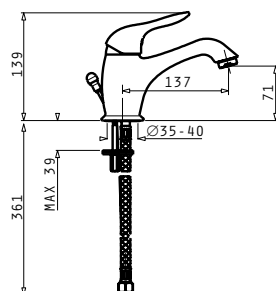

RUSTICO

made in Italy

БАНЯ

Тип	Код	Цена
Батерия Умивалник	098050101	166,90 лв.
Батерия Вана	098050201	194,70 лв.

Смесителна батерия за умивалник, 1 отвор, автоматична валвида