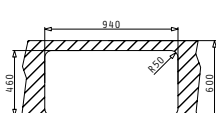

STRETO

SPACE PLUS (96x48) 2B

Размер на мивката: 960 x 480mm  
Размер на коритата: 500 x 400 x 200mm / 365 x 335 x 150mm  
Шкаф: 100cm

Тип	Код	Отвор за батерия	Валвиди	Цена
ГЛАДНО	<b>108716401</b>	1 отвор	Ø92mm Ø92mm	<b>373,95 лв.</b>
ЛЕН	<b>108722901</b>	1 отвор	Ø92mm Ø92mm	<b>408,80 лв.</b>