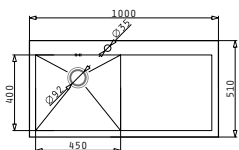

**521102601**  
Валвида Ø92 с  
преливник

**521055801**  
Единичен  
сифон

 **PYRAMIS**  
Kitchen Inspirations

СЕРИЯ  
NEMEA  
ELEGANT

NEMEA (100X50) 1В 1D ЛЯВА

Размер на мивката: 1000 x 500mm  
Размер на коритото: 450 x 400 x 170mm  
Шкаф: 50cm