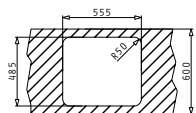

ATRIA

Размер на мивката: 575 x 505mm
Размер на коритото: 480 x 340 x 180mm
Шкаф: 60cm

Тип	Код	Отвор за батерия	Валвида	Цена
ГЛАДНО	100081501	1 отвор	Ø92mm	155,00 лв.

Комплектът включва валвида и сифон.

НОВ
продукт

Профил 3

Препоръчана батерия

FESTIVO

Валвиди и сифони

521097301
Валвида Ø92 с
преливник

521055801
Единичен
сифон

CR

Диаметър на мивката: Ø450mm
Размер на коритото: Ø385 x 150mm
Шкаф: 45cm

Тип	Код	Валвида	Цена
ГЛАДНО	100034001	Ø60mm	100,50 лв.

Комплектът включва валвида и сифон.

Профил 5

Препоръчана батерия

MEZZO

Аксесоари

525003301
Дъска за рязане
от бук

Валвиди и сифони

521099801
Валвида Ø60 с
преливник

521055801
Единичен
сифон