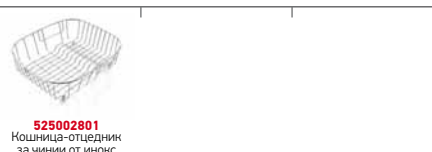

Акcesoари

525002801
Кошница-отцедник за чинии от инос

Профил 1

Валвиди и сифони