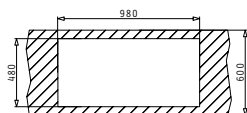

Тип	Код	Отвор за батерия	Валвиди	Цена
ГЛАДКО	107149330	2 отвора	Ø92mm Ø92mm	1105,30 лв.

Комплектът включва автоматични валвиди и сифон.