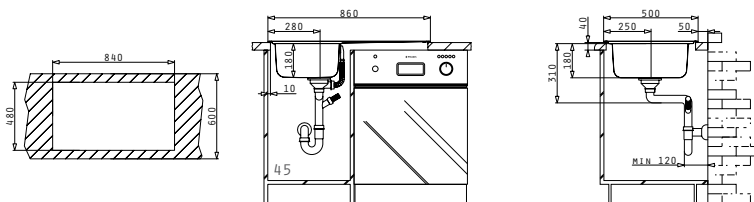

Монтиране

Чертеж за изрязване на плот

Това е ръководство, което ще ви помогне да направите точната дупка за поставянето на мивката в плота. Информира ви за дължината и ширината на отвора, както и за ъгъла на рязане, в зависимост от радиуса на мивката.

Шкаф

Отнася се за изискващото се пространство, което трябва да остане празно, в долапа под мивката, така че при монтирането и, да могат да се поставят лесно нейните корита.