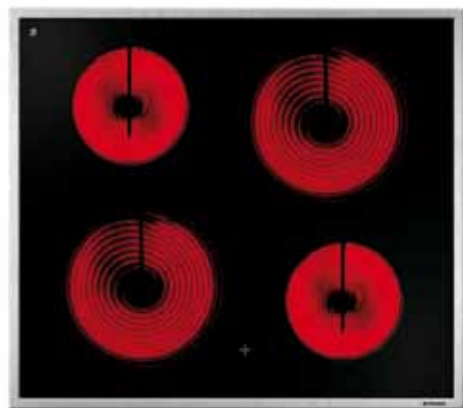

7 Степени на мощността

Светлинна индикация за остатъчна топлина

Рамка от инокс

Малък котлон 100 mm

**made in Italy**

Плот с котлони 58HL 400 Plus

ДОЛЕН ПЛОТ

Код