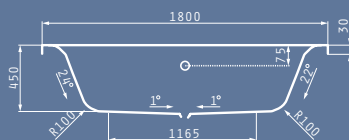

## ELEGANCIA 180X80cm

Размери на ваната: 180 x 70cm

Нетно тегло на ваната: 39kg  
Пълна вместимост: 335lt

Модел	Код	Цена
ВАНА ELEGANCIA 180X80cm	<b>022214201</b>	<b>573,05 лв.</b>
ВАНА ELEGANCIA 180X80cm С ХИДРОМАСАЖ TURBO PLUS	<b>185210201</b>	<b>2271,65 лв.</b>
ВАНА ELEGANCIA 180X80cm С ХИДРОМАСАЖ & АЕРОМАСАЖ TURBO PLUS	<b>185250201</b>	<b>3477,05 лв.</b>
ПАНЕЛ ДЪЛЖИНА 180cm ELEGANCIA	<b>021400301</b>	<b>155,35 лв.</b>
ПАНЕЛ ШИРОЧИНА 80cm ELEGANCIA	<b>021400401</b>	<b>104,20 лв.</b>