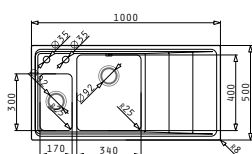

Тип	Код	Отвор за батерия	Валвиди	Цена
ГЛАДКО	107149430	2 отвора	Ø92mm Ø92mm	1105,30 лв.

Комплектът включва автоматични валвиди и сифон.