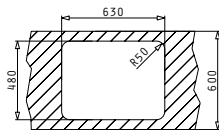

Неръждаеми  
мивки

ET65 1B 1D

очаквайте скоро

**НОВ**  
продукт

Размер на мивната: 650 x 500mm  
Размер на коритото: 400 x 400 x 180mm  
Шкаф: 45cm

Тип	Код	Отвор за батерия	Валвида	Цена
ГЛАДКО	<b>101025101</b>	Без отвори	∅92mm	<b>121,05 лв.</b>