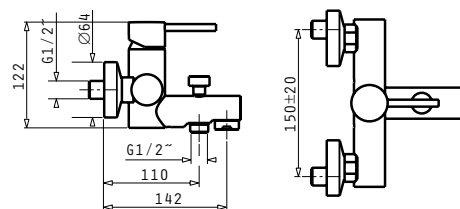

Смесителна стенна батерия за вана с душ слушалка, спирал и стойка за душ