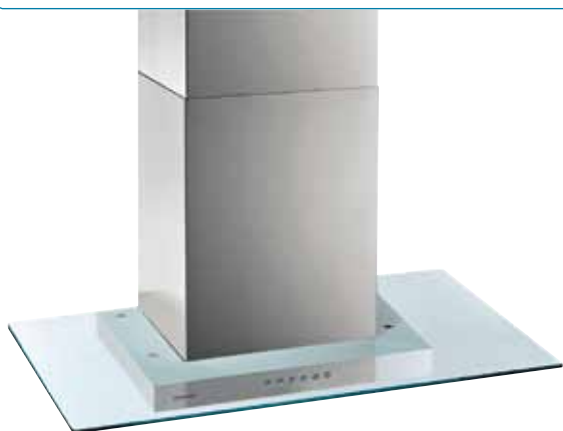

Cielo

PREMIUM

Код

Цена

065009501
90cm

775,80 лв.

065012801
60cm

746,90 лв.