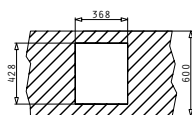

 **PYRAMIS**  
Kitchen Inspirations

СЕРИЯ  
TETRAGON  
ELEGANT

TETRAGON (34X40) 1B

Външни размери: 380 x 440mm  
Размер на коритото: 340 x 400 x 200mm  
Шкаф: 40cm

Тип	Код	Валвида	Цена
CATEN	<b>100090101</b>	Ø92mm	<b>405,75 лв.</b>