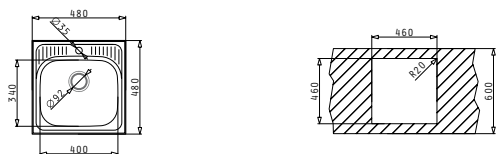

Акcesoари

Профил 1

Валвида и сифони

Препоръчана батерия

ET34

Размер на мивката: 480 x 480mm  
Размер на коритото: 400 x 340 x 150mm  
Шкаф: 45cm

Тип	Код	Отвор за батерия	Валвида	Цена
ГЛАДНО	<b>105054401</b>	1 отвор	Ø92mm	<b>153,00 лв.</b>