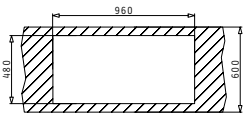

25
години
гаранция

● PYRAGRANITE PREMIUM

PYRAGRANITE PREMIUM (99X50) 2B

made in Italy

Размер на мивната: 990 x 500mm
Размер на коритата: 510 x 410 x 230mm / 360 x 340 x 200mm
Шкаф: 100cm

Цвет	Код	Валвиди	Цена
БЯЛА	071600001	Ø92mm Ø92mm	504,15 лв.
СИВ	071600601	Ø92mm Ø92mm	504,15 лв.
БЕЖ	071600301	Ø92mm Ø92mm	504,15 лв.
ПЯСЪК	071600701	Ø92mm Ø92mm	504,15 лв.
ТЕРАКОТА	071600501	Ø92mm Ø92mm	504,15 лв.
ГРАФИТ	071600101	Ø92mm Ø92mm	504,15 лв.

GRANITE

Комплектът включва валвиди и спестяващ пространство сифон.

Профил 2

Акcesoари

071003801
Дъсна за рязане от бук

071008901
Ношница-отцедник за чинии от инос

Препоръчана батерия

ALEGRETO

PYRAGRANITE PREMIUM (99X50) 2 1/2B

made in Italy

Размер на мивната: 990 x 500mm
Размер на коритата: 350 x 429 x 200mm / 150 x 290 x 145mm / 350 x 429 x 200mm
Шкаф: 100cm

Цвет	Код	Валвиди	Цена
БЯЛА	070600001	Ø92mm Ø92mm Ø92mm	516,45 лв.
БЕЖ	070600301	Ø92mm Ø92mm Ø92mm	516,45 лв.
ПЯСЪК	070600701	Ø92mm Ø92mm Ø92mm	516,45 лв.

GRANITE

Комплектът включва валвиди и спестяващ пространство сифон.

Профил 2

Акcesoари

071003701
Дъсна за рязане от бук

072010001
Ношница-отцедник за чинии от инос

Препоръчана батерия

BALATA

Pyragranite
МИВКИ