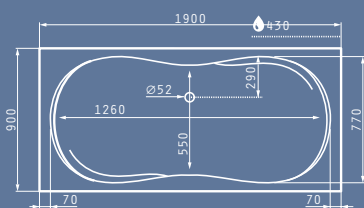

ПОДАВАНЕ НА ВОДА

АКСЕСОАРИ & ЧАСТИ ЗА МОНТАЖ

Акcesoари	Код	Цена
ХРОМИРАНА ДРЪЖКА	021501601	27,82 лв.
АВТОМАТИЧНА ВАЛВИДА ЗА ВАНА - МЕД	022009901	76,50 лв.
ПОДВОДНО ОСВЕТЛЕНИЕ	021502801	368,55 лв.
СИСТЕМА ЗА ДЕЗИНФЕКЦИЯ & ОЗОНОТЕРАПИЯ	021502701	460,95 лв.
TOUCH КОНТРОЛ ЗА ХИДРОМАСАЖ	021501901	606,60 лв.
TOUCH КОНТРОЛ ЗА ХИДРОМАСАЖ & АЕРОМАСАЖ	021502001	957,00 лв.
СИСТЕМА ЗА ЦВЕТОТЕРАПИЯ	021503301	832,35 лв.
ПУЛТ ЗА УПРАВЛЕНИЕ (ON-OFF) С ДАТЧИК ЗА НИВОТО НА ВОДАТА	021503601	345,00 лв.

Части за монтаж	Код	Цена
КОМПЛЕКТ ЕЛЕМЕНТИ ЗА СТЕННО ЗАКРЕПВАНЕ НА ВАНА	021501701	8,94 лв.
ОСНОВНА СИСТЕМА ЗА МОНТИРАНЕ - КРАКА *	021501001	21,45 лв.
АЛУМИНИЕВА РЕШЕТКА 45X35cm	021501801	99,25 лв.
ХИДРОМАСАЖ 1hp ESO Цената не включва ваната.	021502201	1066,30 лв.

* В цената на системата за монтиране са включени комплект елементи за стенно закрепване.