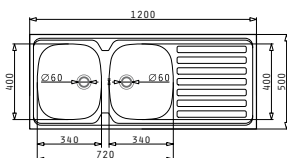

**i** Комплектът включва валвида и сифон.

Акcesoари

3- ъглова

Валвиди и сифони

Препоръчана батерия

INTERNATIONAL (120X50) 2B 1D

Размер на мивката: 1200 x 500mm  
Размер на коритата: 340 x 400 x 150mm / 340 x 400 x 150mm  
Шкаф: 80cm