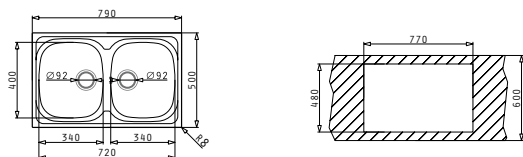

Тип	Код	Отвор за батерия	Валвиди	Цена
ГЛАДНО	100132801	1 отвор	Ø92mm Ø92mm	170,10 лв.
ЛЕН	100133301	1 отвор	Ø92mm Ø92mm	234,50 лв.

Комплектът включва валвиди и сифон.