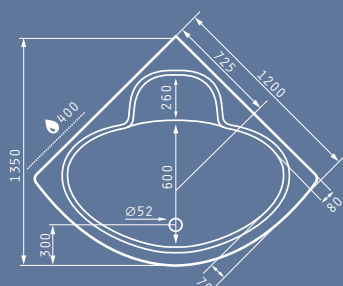

Модел	Код	Цена
ВАНА ORCHIDEA 120X120cm	022213202	414,90 лв.
ВАНА ORCHIDEA 120X120cm С ХИДРОМАСАЖ TURBO	183012001	1764,40 лв.
ВАНА ORCHIDEA 120X120cm С ХИДРОМАСАЖ TURBO PLUS	183012101	2258,00 лв.
ВАНА ORCHIDEA 120X120cm С ХИДРОМАСАЖ & АЕРОМАСАЖ TURBO	183113001	2981,60 лв.
ВАНА ORCHIDEA 120X120cm С ХИДРОМАСАЖ & АЕРОМАСАЖ TURBO PLUS	183113101	3550,65 лв.
ПАНЕЛ ЗА ORCHIDEA 120X120cm	021105002	172,60 лв.

Размери на ваната: 120 x 120cm

Нетно тегло на ваната: 23kg
Пълна вместимост: 235lt

- ПРЕПОРЪЧИТЕЛНО МЯСТО ЗА МОТОР
- ПРЕПОРЪЧИТЕЛНО МЯСТО ЗА МОНТИРАНЕ НА ДРЪЖКИТЕ