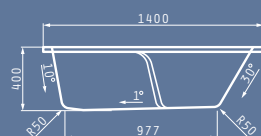

Модел	Код	Цена
ВАНА VALERIA 140X70cm	022215101	242,50 лв.
ПАНЕЛ ДЪЛЖИНА 140cm VALERIA	021300301	155,35 лв.
ПАНЕЛ ШИРОЧИНА 70cm VALERIA	021300201	104,20 лв.

Размери на ваната: 140 x 70cm

Нетно тегло на ваната: 15kg
Пълна вместимост: 177lt

- ПРЕПОРЪЧИТЕЛНО МЯСТО ЗА МОТОР
- ПРЕПОРЪЧИТЕЛНО МЯСТО ЗА МОНТИРАНЕ НА ДРЪЖКИТЕ