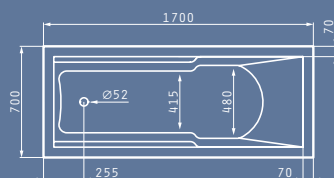

Модел	Код	Цена
ВАНА VALERIA 170X70cm	022215401	255,90 лв.
ВАНА VALERIA 170X70cm С ХИДРОМАСАЖ TURBO	185300201	1649,90 лв.
ПАНЕЛ ДЪЛЖИНА 170cm VALERIA	021300901	155,35 лв.
ПАНЕЛ ШИРОЧИНА 70cm VALERIA	021300201	104,20 лв.

Размери на ваната: 170 x 70cm

Нетно тегло на ваната: 17kg
Пълна вместимост: 269lt

■ ПРЕПОРЪЧИТЕЛНО МЯСТО ЗА МОТОР

■ ПРЕПОРЪЧИТЕЛНО МЯСТО ЗА МОНТИРАНЕ НА ДРЪЖКИТЕ