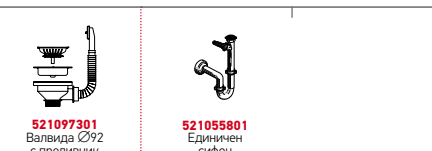

521097301
Валвида Ø92 с преливник

521055801
Единичен сифон

Препоръчана батерия

MODO