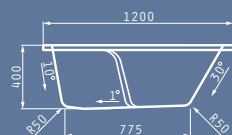

Модел	Код	Цена
ВАНА VALERIA 120X70cm	022215001	239,60 лв.
ПАНЕЛ ДЪЛЖИНА 120cm VALERIA - ANEMONA	021300101	155,35 лв.
ПАНЕЛ ШИРОЧИНА 70cm VALERIA - ANEMONA	021300201	104,20 лв.

Размери на ваната: 120 x 70cm

Нетно тегло на ваната: 12kg
Пълна вместимост: 171lt

- ПРЕПОРЪЧИТЕЛНО МЯСТО ЗА МОТОР
- ПРЕПОРЪЧИТЕЛНО МЯСТО ЗА МОНТИРАНЕ НА ДРЪЖКИТЕ