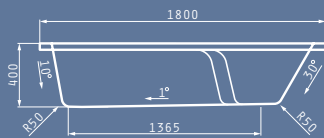

Модел	Код	Цена
ВАНА VALERIA 180X80cm	022215701	310,05 лв.
ВАНА VALERIA 180X80cm С ХИДРОМАСАЖ TURBO	185300501	1705,05 лв.
ПАНЕЛ ДЪЛЖИНА 180cm VALERIA	021301301	155,35 лв.
ПАНЕЛ ШИРОЧИНА 80cm VALERIA	021301401	104,20 лв.

Размери на ваната: 180 x 80cm

Нетно тегло на ваната: 23kg
Пълна вместимост: 347lt

- ПРЕПОРЪЧИТЕЛНО МЯСТО ЗА МОТОР
- ПРЕПОРЪЧИТЕЛНО МЯСТО ЗА МОНТИРАНЕ НА ДРЪЖКИТЕ