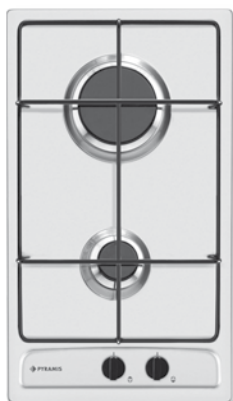

Плот с котлони Газови 30 Inox

ГОРЕН ПЛОТ

Код

Цена

030055301

250,10 лв.

2 Газови котлона:

3 kW

1 kW

Размери: 300 x 510mm

Табло от инок

Предпазен клапан на запалването *σε κάθε εστία*

Дюзи от газ от газова мрежа и газова бутилка

Бутони за автоматично запалване

made in Italy