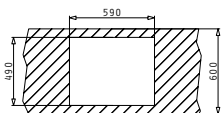

Препоръчана батерия

Профил 2

СЕРИЯ  
CALDERA  
PYRAGRANITE

**25**  
години  
гаранция

● PYRAGRANITE CALDERA

PYRAGRANITE CALDERA (61X51) 1B

made in Italy

Размер на мивката: 610 x 510mm  
Размер на коритото: 486 x 428 x 230mm  
Шкаф: 60cm